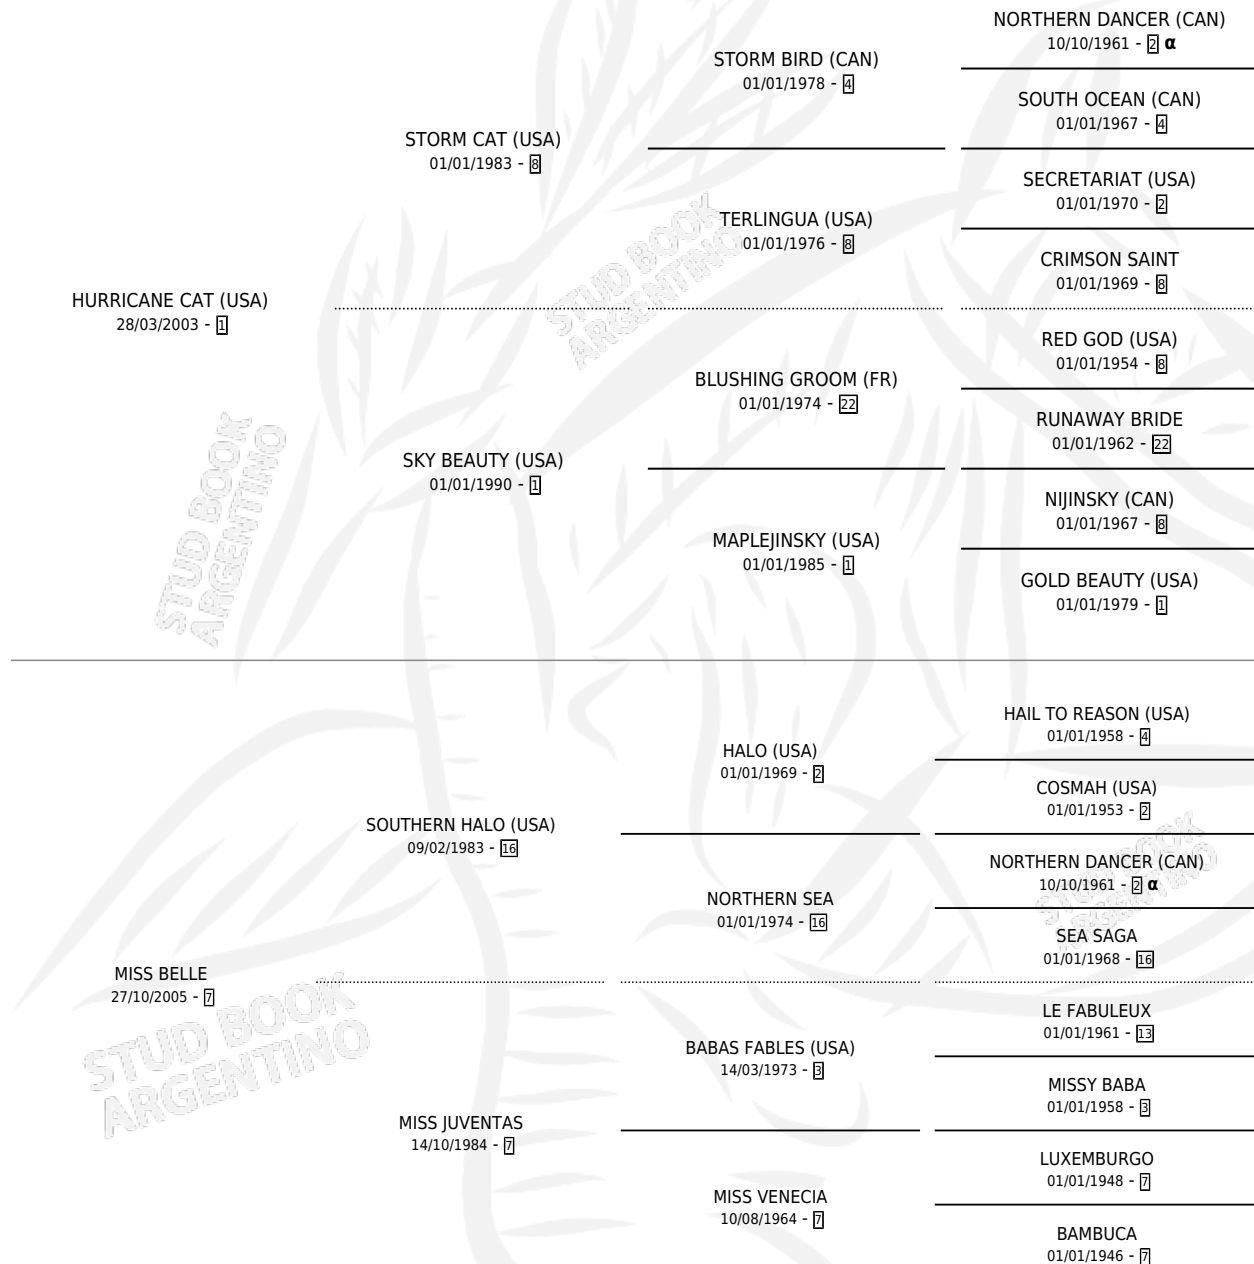

MR.CANONICO

por HURRICANE CAT (USA) y MISS BELLE por SOUTHERN HALO (USA)

Argentina · Macho · Zaino · SP · 25/09/2021
Familia 7 · Volumen 44

ESTADO

TIPIFICACIÓN SANGUÍNEA	X
TIPIFICACIÓN POR ADN	✓
PASAPORTE	✓
IDENTIFICACIÓN POR MICROCHIP	✓
REPRODUCTOR	X

Lugar de nacimiento: El Mallin
Criador: El Mallin

PEDIGREE

INBREEDING : α

CAMPAÑA

Solo carreras oficiales de Argentina

POR EDAD

EDAD	CC	1°	2°	3°	4°	5°	NP	CLC	CLG	CLCG1	CLGG1	IMPORTE	GANANCIA / CC
2 AÑOS	3	0	1	0	0	1	1	0	0	0	0	\$1,675,000	\$558,333
3 AÑOS	9	1	3	2	2	0	1	0	0	0	0	\$12,934,000	\$1,437,111
4 AÑOS	5	1	1	2	0	0	1	2	0	0	0	\$8,146,200	\$1,629,240
TOTALES	17	2	5	4	2	1	3	2	0	0	0	\$22,755,200	\$1,338,541
%		11.8%	29.4%	23.5%	11.8%	5.9%	17.6%	11.8%	0.0%	0.0%	0.0%		

Ganador de 2 carreras en San Isidro y La Plata - \$22,755,200, a los 3 y 4 años, incluso 3ro Clasico Jockey Club Del Paraguay.

POR DISTANCIA

HIPODROMO	CC	1°	2°	3°	4°	5°	NP	CLC	CLG	CLCG1	CLGG1	IMPORTE
LA PLATA	7	1	3	2	0	0	1	1	0	0	0	\$10,110,200
2000 MTS	5	1	1	2	0	0	1	1	0	0	0	\$8,146,200
1500 MTS	1	0	1	0	0	0	0	0	0	0	0	\$982,000
1400 MTS	1	0	1	0	0	0	0	0	0	0	0	\$982,000
PALERMO	7	0	2	1	1	1	2	0	0	0	0	\$5,535,000
2000 MTS	1	0	0	0	1	0	0	0	0	0	0	\$765,000
1600 MTS	4	0	2	1	0	0	1	0	0	0	0	\$4,495,000
1400 MTS	1	0	0	0	0	1	0	0	0	0	0	\$185,000
1200 MTS	1	0	0	0	0	0	1	0	0	0	0	\$90,000
SAN ISIDRO	3	1	0	1	1	0	0	0	0	0	0	\$7,110,000
2000 MTS	1	1	0	0	0	0	0	0	0	0	0	\$5,750,000
1600 MTS	2	0	0	1	1	0	0	0	0	0	0	\$1,360,000