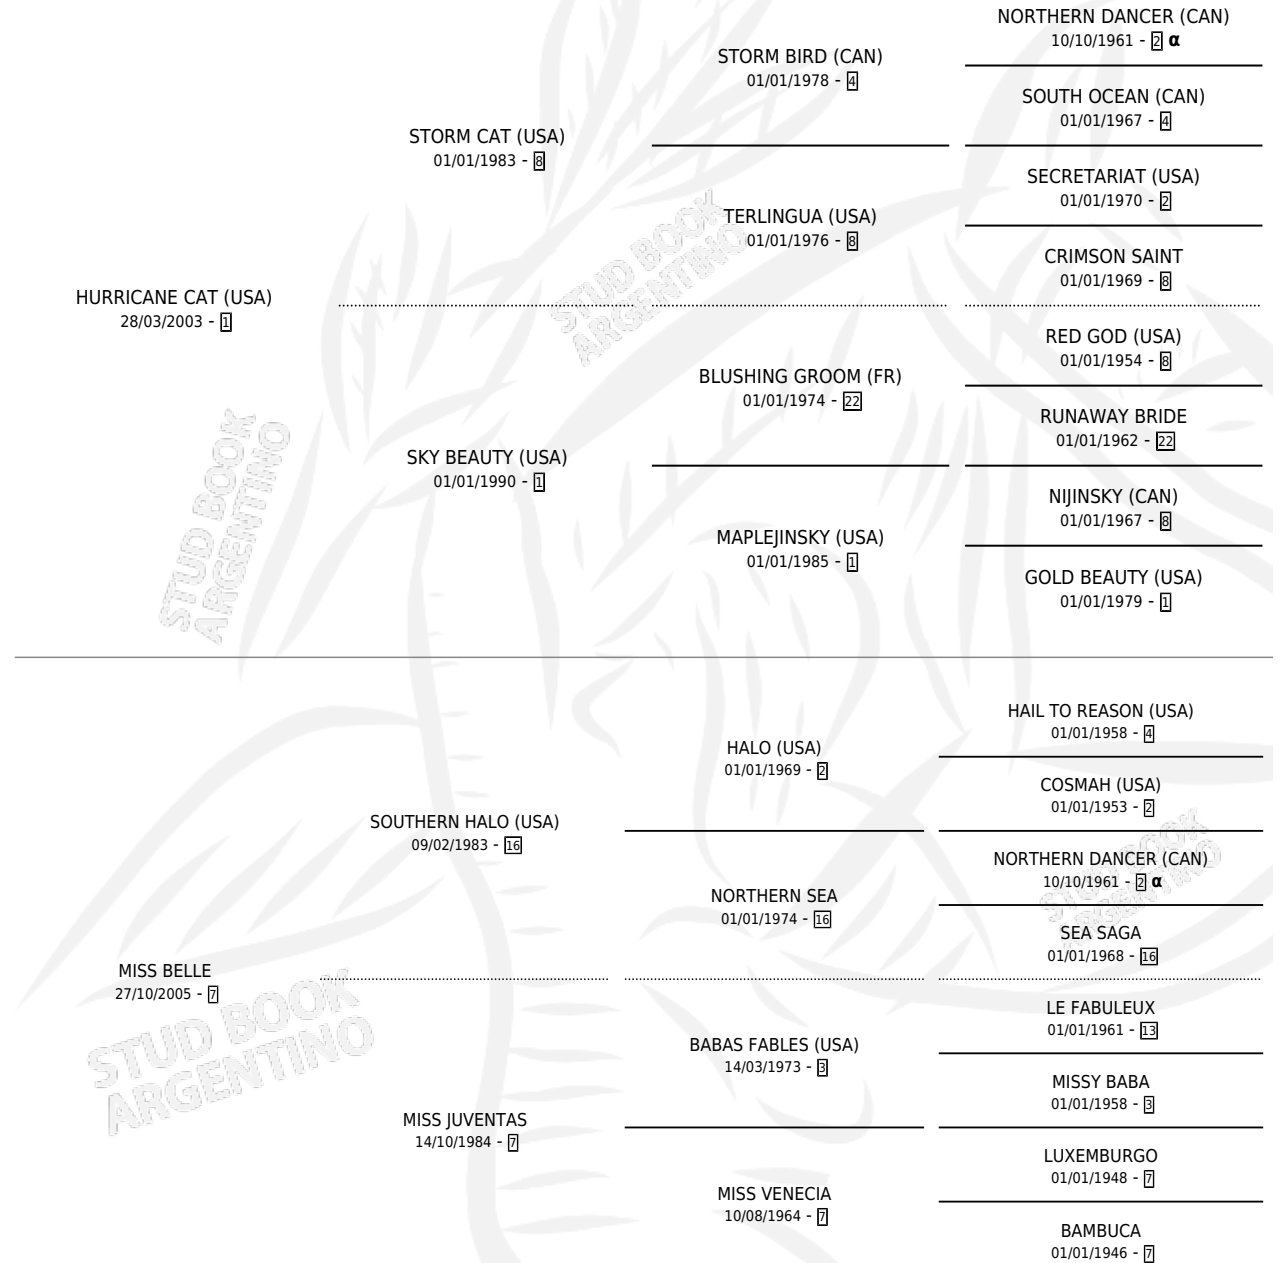

MR.CANONICO

por HURRICANE CAT (USA) y MISS BELLE por SOUTHERN HALO (USA)

Argentina · Macho · Zaino · SP · 25/09/2021
Familia 7 · Volumen 44

ESTADO

TIPIFICACIÓN SANGUÍNEA	X
TIPIFICACIÓN POR ADN	✓
PASAPORTE	✓
IDENTIFICACIÓN POR MICROCHIP	✓
REPRODUCTOR	X

Lugar de nacimiento: El Mallin
Criador: El Mallin

PEDIGREE

INBREEDING : α

CAMPAÑA

Solo carreras oficiales de Argentina

POR EDAD

EDAD	CC	1°	2°	3°	4°	5°	NP	CLC	CLG	CLCG1	CLGG1	IMPORTE	GANANCIA / CC
2 AÑOS	3	0	1	0	0	1	1	0	0	0	0	\$1,675,000	\$558,333
3 AÑOS	9	1	3	2	2	0	1	0	0	0	0	\$12,934,000	\$1,437,111
4 AÑOS	5	1	1	2	0	0	1	2	0	0	0	\$8,146,200	\$1,629,240
TOTALES	17	2	5	4	2	1	3	2	0	0	0	\$22,755,200	\$1,338,541
%		11.8%	29.4%	23.5%	11.8%	5.9%	17.6%	11.8%	0.0%	0.0%	0.0%		

Ganador de 2 carreras en San Isidro y La Plata - \$22,755,200, a los 3 y 4 años, incluso 3ro Clasico Jockey Club Del Paraguay.

POR DISTANCIA

HIPODROMO	CC	1°	2°	3°	4°	5°	NP	CLC	CLG	CLCG1	CLGG1	IMPORTE
LA PLATA	7	1	3	2	0	0	1	1	0	0	0	\$10,110,200
2000 MTS	5	1	1	2	0	0	1	1	0	0	0	\$8,146,200
1500 MTS	1	0	1	0	0	0	0	0	0	0	0	\$982,000
1400 MTS	1	0	1	0	0	0	0	0	0	0	0	\$982,000
PALERMO	7	0	2	1	1	1	2	0	0	0	0	\$5,535,000
2000 MTS	1	0	0	0	1	0	0	0	0	0	0	\$765,000
1600 MTS	4	0	2	1	0	0	1	0	0	0	0	\$4,495,000
1400 MTS	1	0	0	0	0	1	0	0	0	0	0	\$185,000
1200 MTS	1	0	0	0	0	0	1	0	0	0	0	\$90,000
SAN ISIDRO	3	1	0	1	1	0	0	0	0	0	0	\$7,110,000
2000 MTS	1	1	0	0	0	0	0	0	0	0	0	\$5,750,000
1600 MTS	2	0	0	1	1	0	0	0	0	0	0	\$1,360,000