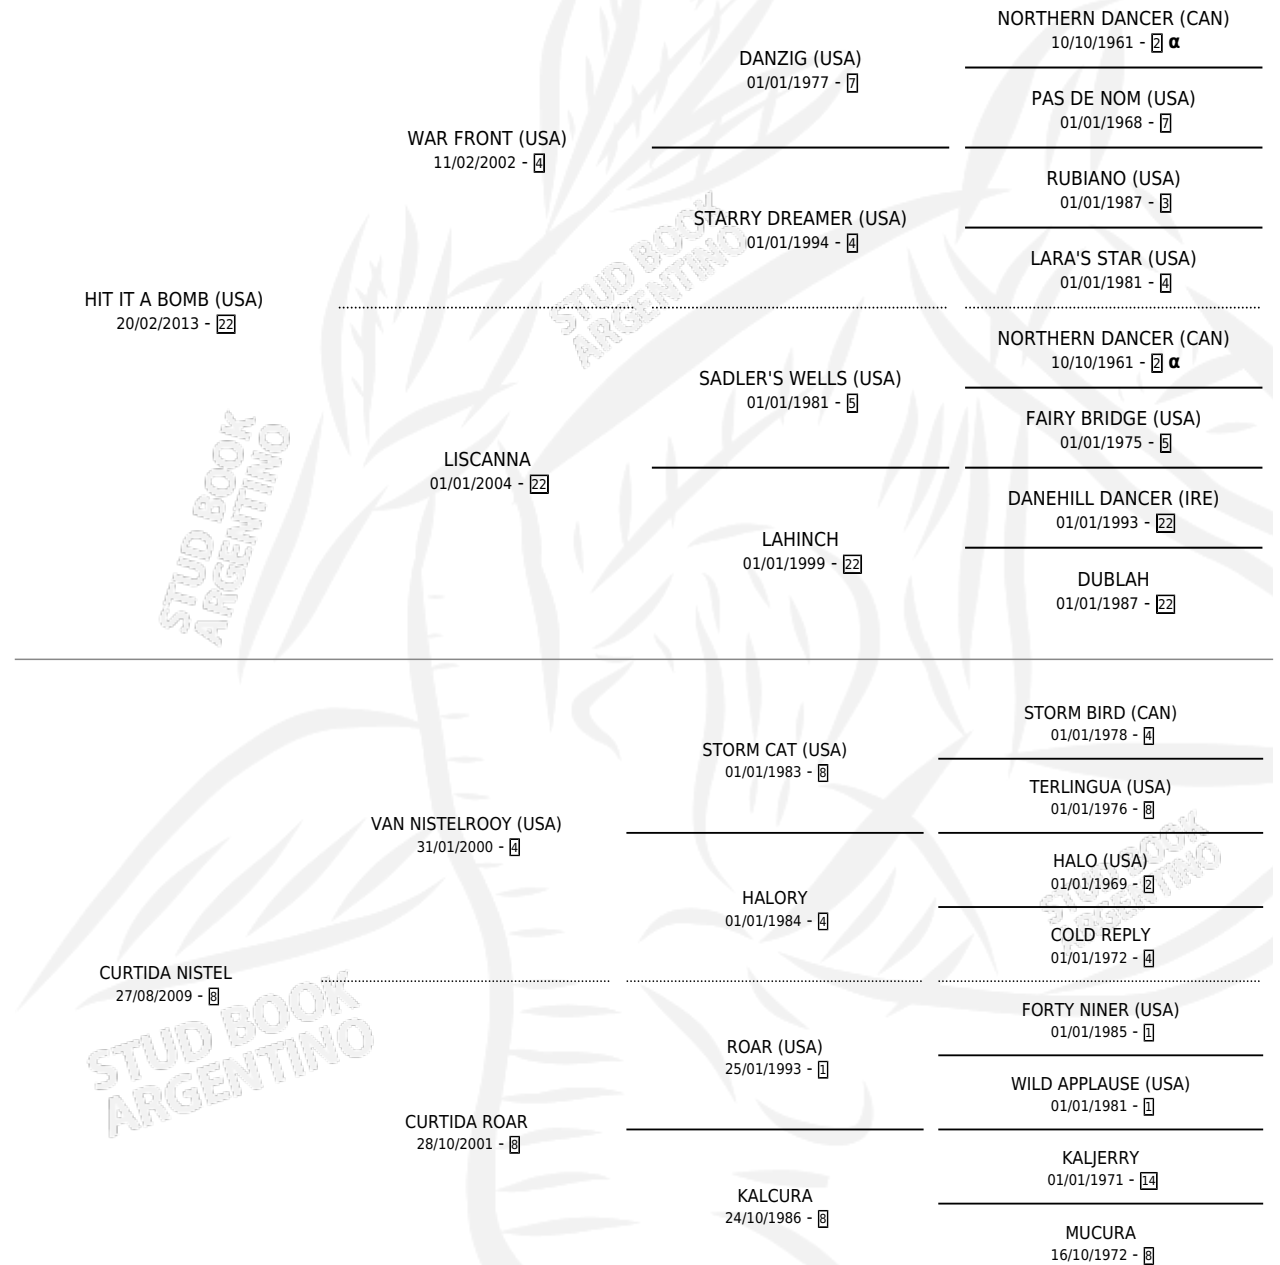

PREDESTINADO

por **HIT IT A BOMB (USA)** y **CURTIDA NISTEL** por **VAN NISTELROOY (USA)**

Argentina · Macho · Zaino Colorado · SP · 06/09/2021
Familia 8-f · Volumen 44

ESTADO

TIPIFICACIÓN SANGUÍNEA	X
TIPIFICACIÓN POR ADN	✓
PASAPORTE	✓
IDENTIFICACIÓN POR MICROCHIP	✓
REPRODUCTOR	X

Lugar de nacimiento: El Mallin
Criador: Firmamento

PEDIGREE

INBREEDING : α