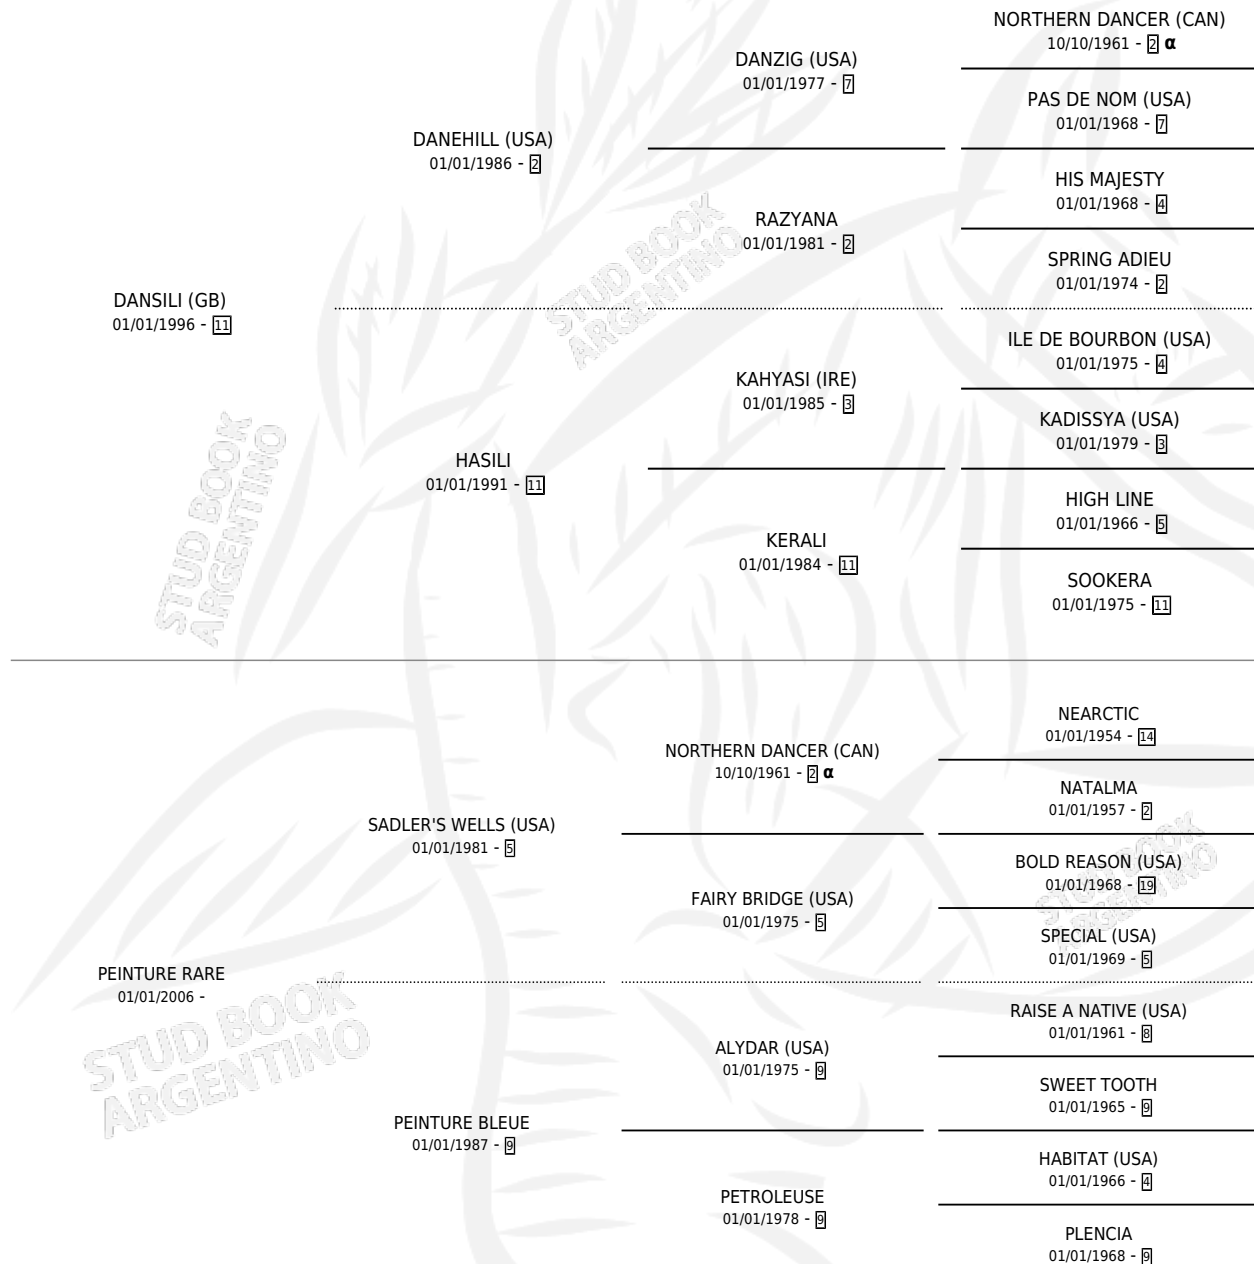

DANE (USA)

por **DANSILI (GB)** y **PEINTURE RARE** por **SADLER'S WELLS (USA)**

Estados Unidos · Hembra · Zaino · SP · 22/04/2017
Familia · Volumen web

ESTADO

TIPIFICACIÓN SANGUÍNEA	X
TIPIFICACIÓN POR ADN	✓
PASAPORTE	✓
IDENTIFICACIÓN POR MICROCHIP	✓
REPRODUCTOR	✓

Lugar de nacimiento: Estados Unidos
Criador: Extranjero

~

HIJOS

	MACHOS	HEMBRAS
3 NACIERON	2	1
2 CORRIERON	1	1
1 GANARON	1	0
0 GANADORES CL	0 GANADORES GR	0 GANADORES G1

PEDIGREE

INBREEDING : α

EXPORTACIÓN / IMPORTACIÓN

FECHA	MOVIMIENTO	PAÍS
06/05/2022	IMPORTADO	ESTADOS UNIDOS

~

SERVICIOS

Servicios **4** / Nacimientos **3** / Efectividad **75.00%**

PADRILLO	PRODUCTO	CRIADOR	1ER SERVICIO	ÚLTIMO SERVICIO
MAXFIELD (USA)	∅		20/10/2024	11/11/2024
MAXFIELD (USA)	MAX DEIN (M Z, 11/09/2024)	FIRMAMENTO	02/10/2023	02/10/2023
THE GREAT DAY	THE GREAT DANSILI (H Z, 07/09/2023)	FIRMAMENTO	30/09/2022	30/09/2022
UNCLE MO (USA)	UNCLE MOI (M Z, 25/07/2022)	FIRMAMENTO	21/08/2021	21/08/2021