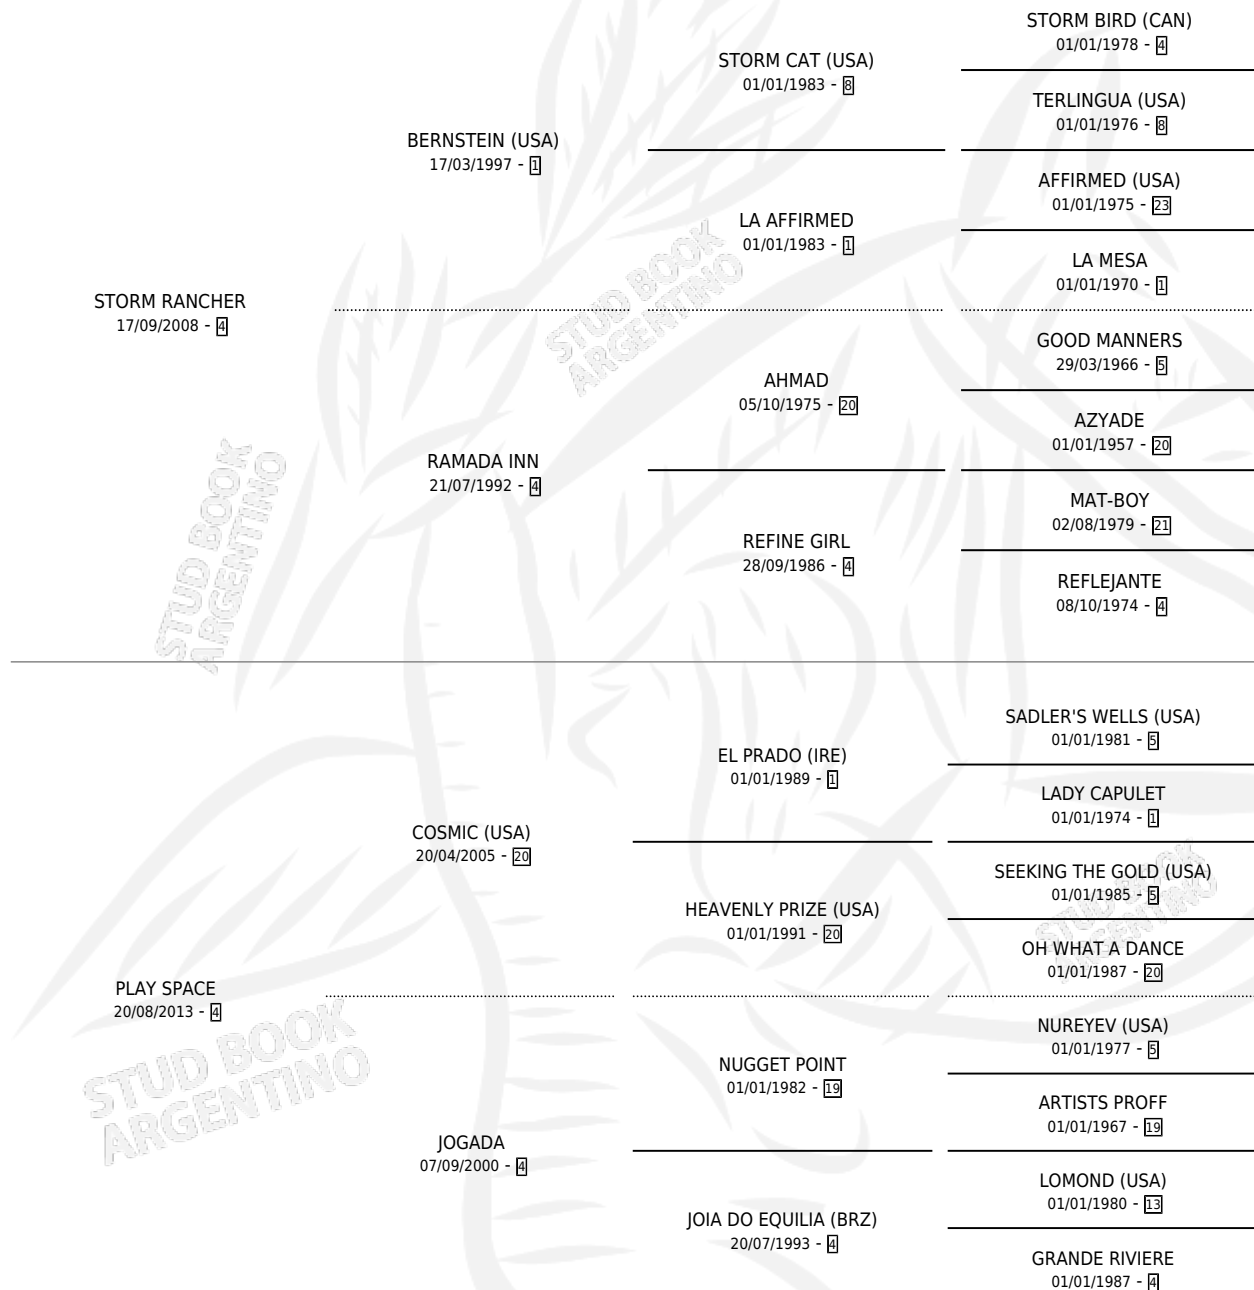

MISTER LUIGI

por **STORM RANCHER** y **PLAY SPACE** por **COSMIC (USA)**

Argentina · Macho · Zaino · SP · 25/11/2021
Familia 4-g · Volumen 44

ESTADO

TIPIFICACIÓN SANGUÍNEA	X
TIPIFICACIÓN POR ADN	✓
PASAPORTE	✓
IDENTIFICACIÓN POR MICROCHIP	✓
REPRODUCTOR	X

Lugar de nacimiento: San Andres De Val
Criador: D Agostino Romina

PEDIGREE

MISTER LUIGI

Datos oficiales del Stud Book Argentino

Documento generado el 10/05/2026

studbook.org.ar