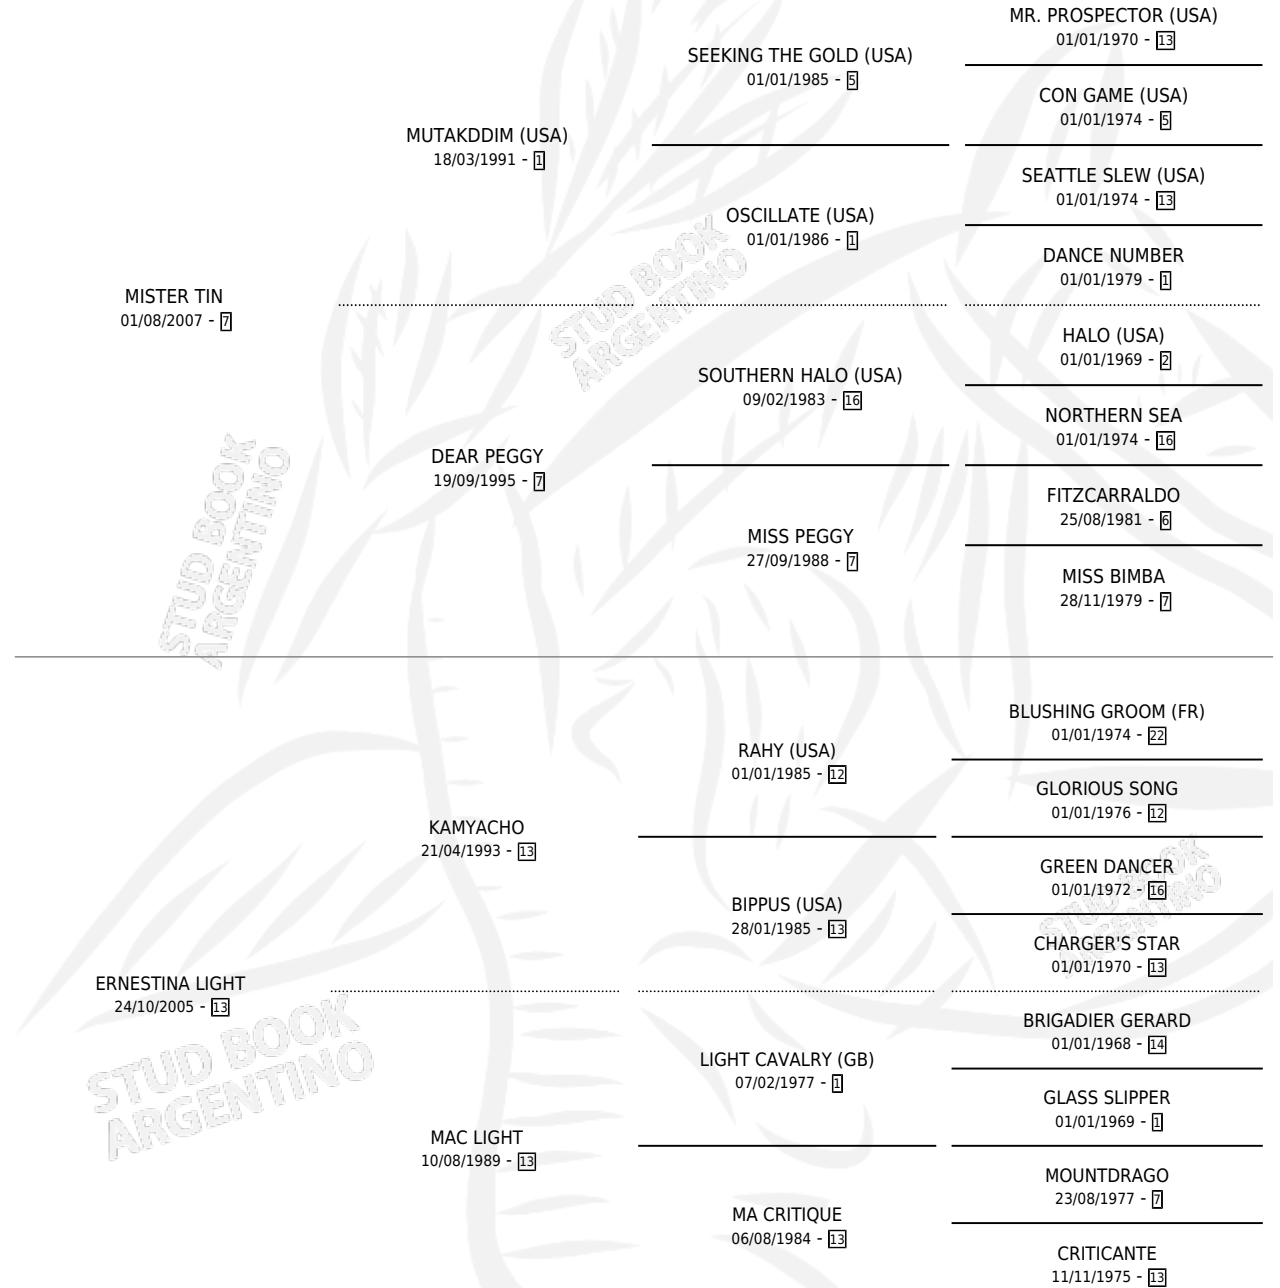

MERLINA LIGHT

por MISTER TIN y ERNESTINA LIGHT por KAMYACHO

Argentina · Hembra · Alazan · SP · 12/11/2020
Familia 13-e · Volumen 44

ESTADO

TIPIFICACIÓN SANGUÍNEA	X
TIPIFICACIÓN POR ADN	X
PASAPORTE	X
IDENTIFICACIÓN POR MICROCHIP	X
REPRODUCTOR	X

Lugar de nacimiento: Campo particular

Criador: Fenocho Veronica Maria

PEDIGREE

MERLINA LIGHT

Datos oficiales del Stud Book Argentino

Documento generado el 10/05/2026

studbook.org.ar