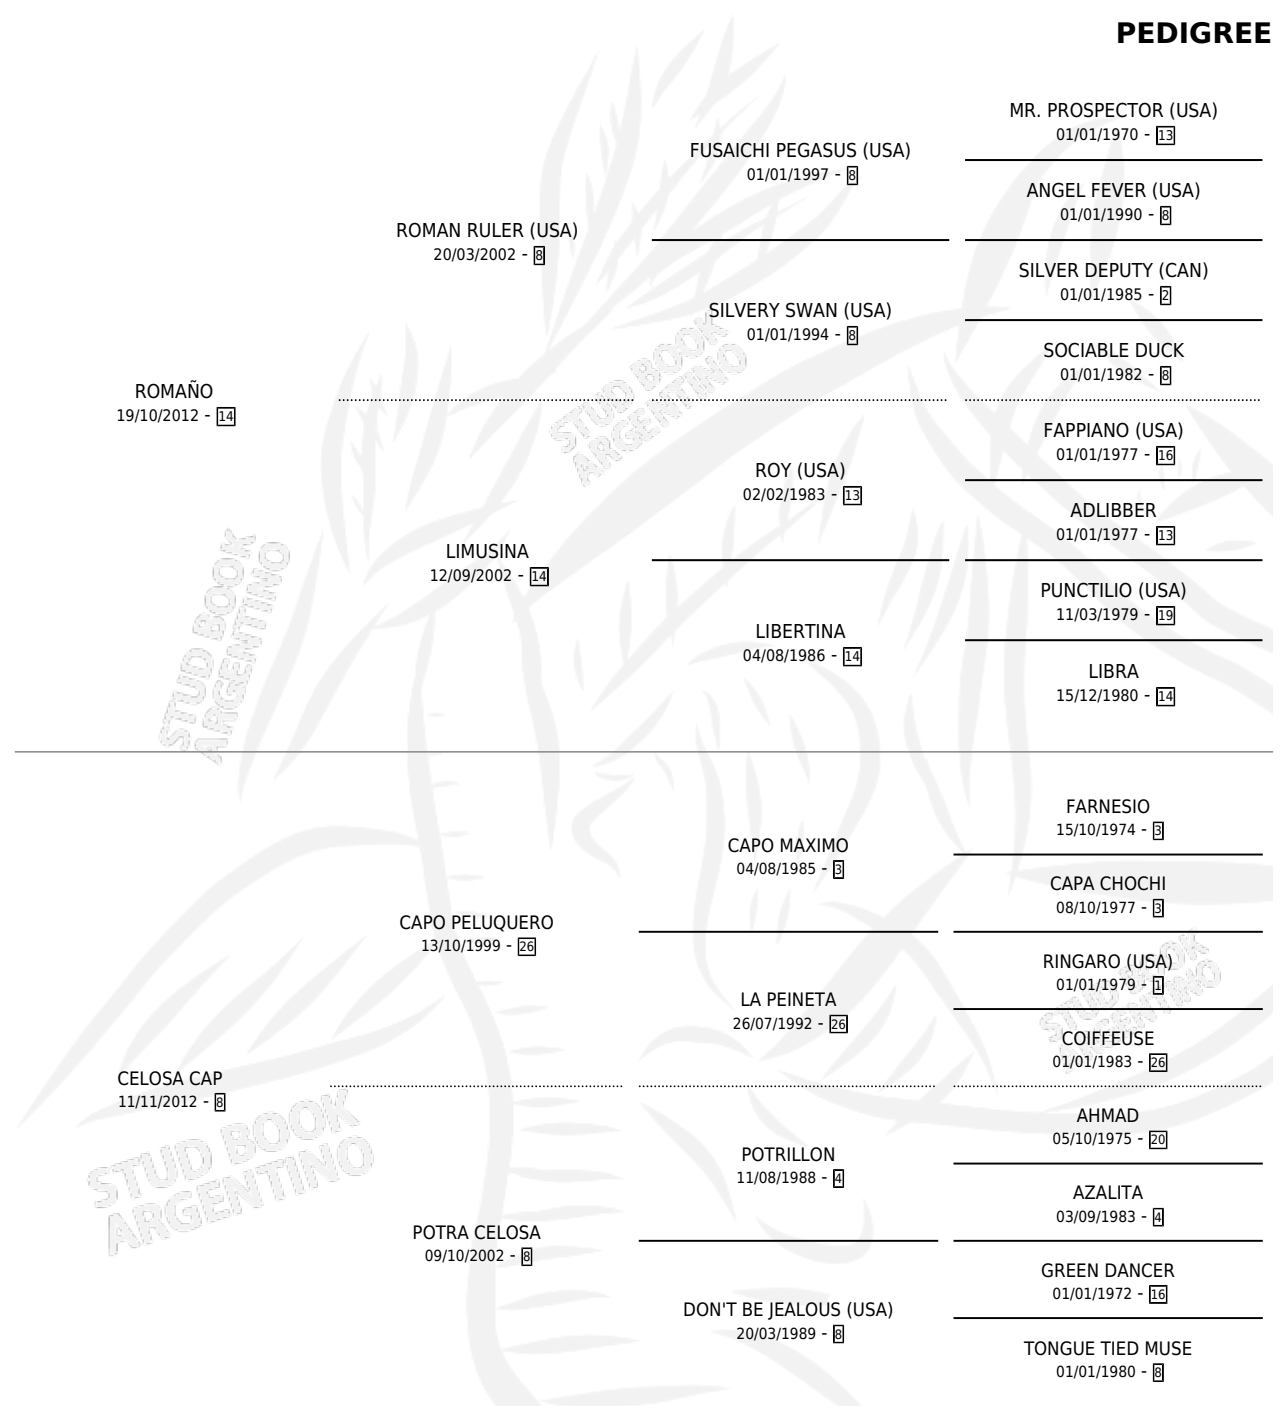

PETIT ROUGE

por ROMANO y CELOSA CAP por CAPO PELUQUERO

Argentina · Hembra · Alazan · SP · 07/10/2020
Familia 8-c · Volumen 44

ESTADO

TIPIFICACIÓN SANGUÍNEA	X
TIPIFICACIÓN POR ADN	X
PASAPORTE	X
IDENTIFICACIÓN POR MICROCHIP	✓
REPRODUCTOR	X

Lugar de nacimiento: Don Payo

Criador: Don Payo

PEDIGREE

PETIT ROUGE

Datos oficiales del Stud Book Argentino

Documento generado el 04/05/2026

studbook.org.ar