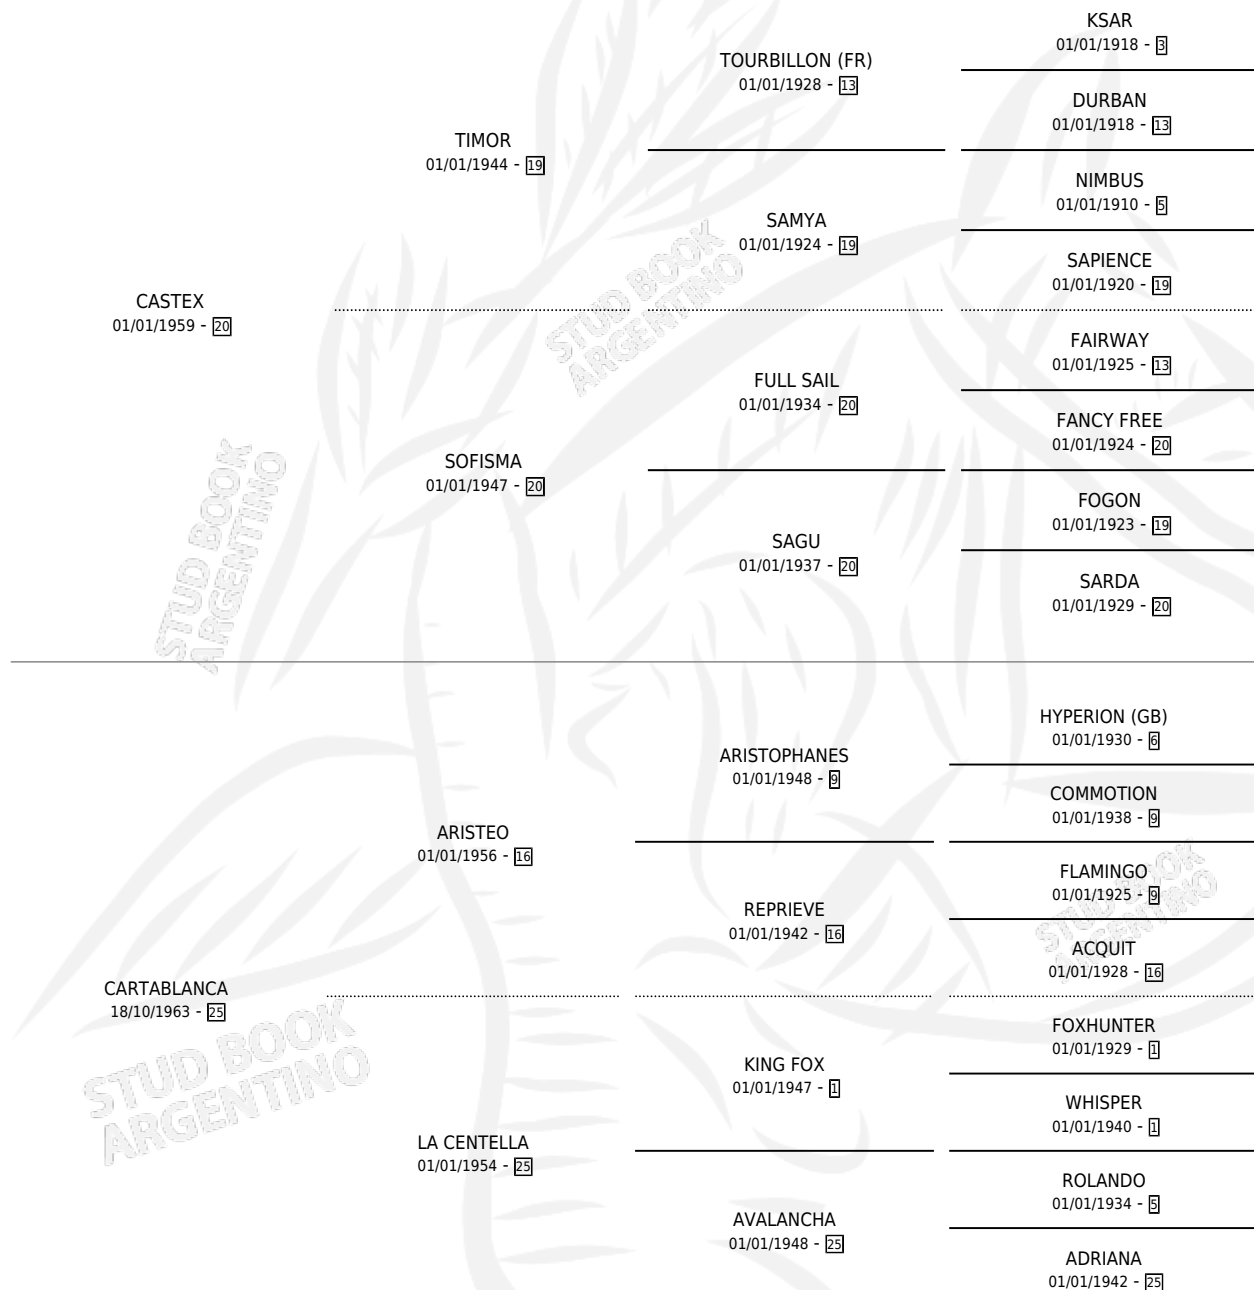

Lugar de nacimiento: Campo particular

Criador: Sin dato

~

HIJOS

	MACHOS	HEMBRAS
2 NACIERON	1	1
SIN ACTUACIONES		

PEDIGREE

S

mientos 2 / Efectividad 50.00%

PADRILLO	PRODUCTO	CRIADOR	1ER SERVICIO	ÚLTIMO SERVICIO
JUAN PORTEÑO	∅		17/02/1987	23/02/1987
JUAN PORTEÑO	∅		12/10/1986	21/11/1986
JUAN PORTEÑO	TEYU (M A, 29/09/1986)	SIN DATO	30/09/1985	20/10/1985
JUAN PORTEÑO	CACHACIENTA (H ZD, 21/09/1985)	SIN DATO		