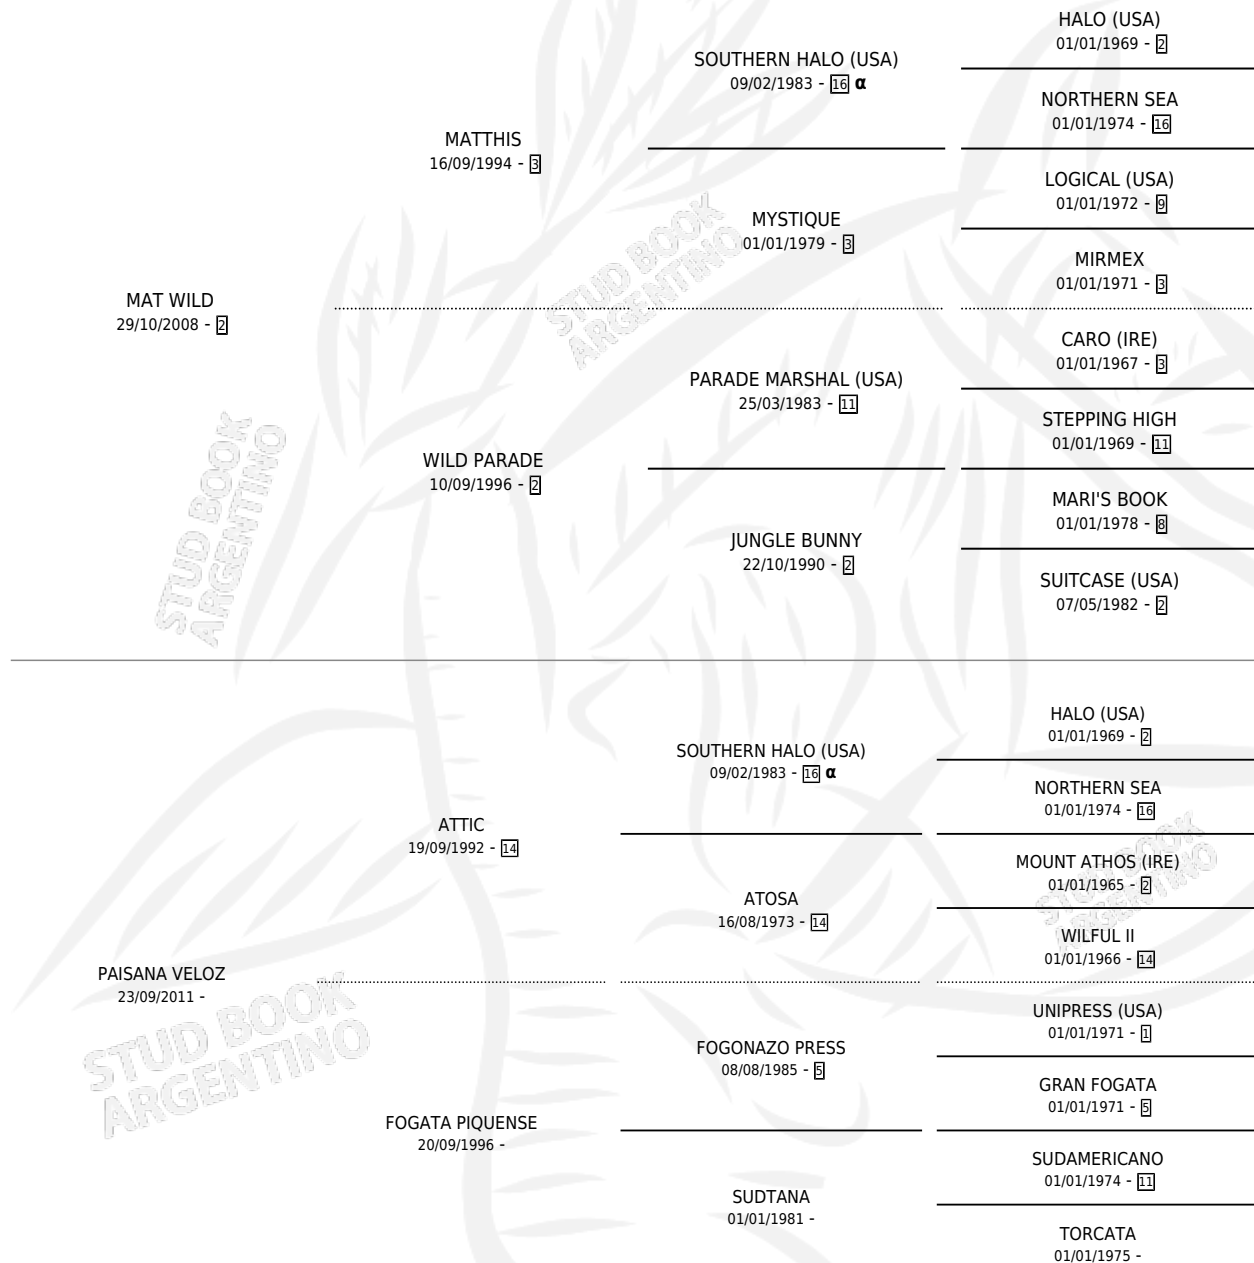

PAISANITO VELOZ

por MAT WILD y PAISANA VELOZ por ATTIC

Argentina · Macho · Alazan · SP · 09/10/2021
Familia · Volumen 44

ESTADO

TIPIFICACIÓN SANGUÍNEA	X
TIPIFICACIÓN POR ADN	X
PASAPORTE	X
IDENTIFICACIÓN POR MICROCHIP	X
REPRODUCTOR	X

Lugar de nacimiento: Manquetru

Criador: Rueda Daniel Osvaldo

PEDIGREE

INBREEDING : α

PAISANITO VELOZ

Datos oficiales del Stud Book Argentino

Documento generado el 15/05/2026

studbook.org.ar