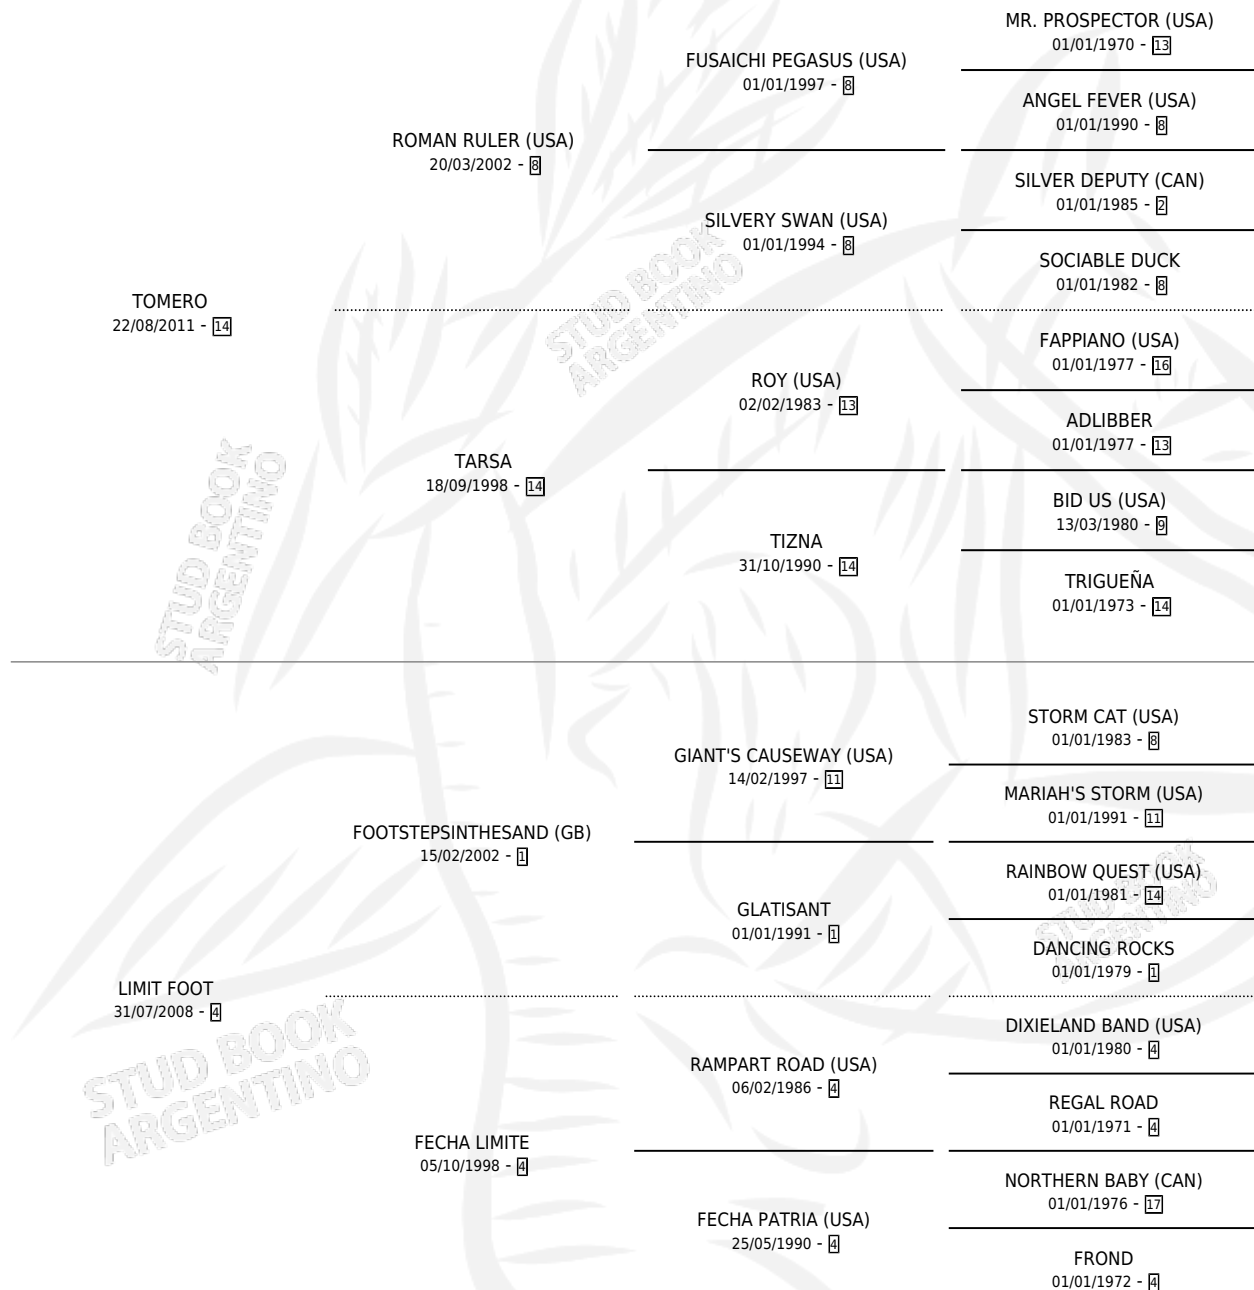

EMMA TOM

por TOMERO y LIMIT FOOT por FOOTSTEPSINTHESAND (GB)

Argentina · Hembra · Alazan · SP · 02/08/2021
Familia 4-r · Volumen 44

ESTADO

TIPIFICACIÓN SANGUÍNEA	X
TIPIFICACIÓN POR ADN	✓
PASAPORTE	✓
IDENTIFICACIÓN POR MICROCHIP	✓
REPRODUCTOR	X

Lugar de nacimiento: El Entrerriano
Criador: Jacobi Juan Carlos

PEDIGREE

CAMPAÑA

Solo carreras oficiales de Argentina

POR EDAD

EDAD	CC	1°	2°	3°	4°	5°	NP	CLC	CLG	CLCG1	CLGG1	IMPORTE	GANANCIA / CC
4 AÑOS	4	1	0	2	1	0	0	0	0	0	0	\$5,146,000	\$1,286,500
TOTALES	4	1	0	2	1	0	0	0	0	0	0	\$5,146,000	\$1,286,500
%		25.0%	0.0%	50.0%	25.0%	0.0%	0.0%	0.0%	0.0%	0.0%	0.0%		