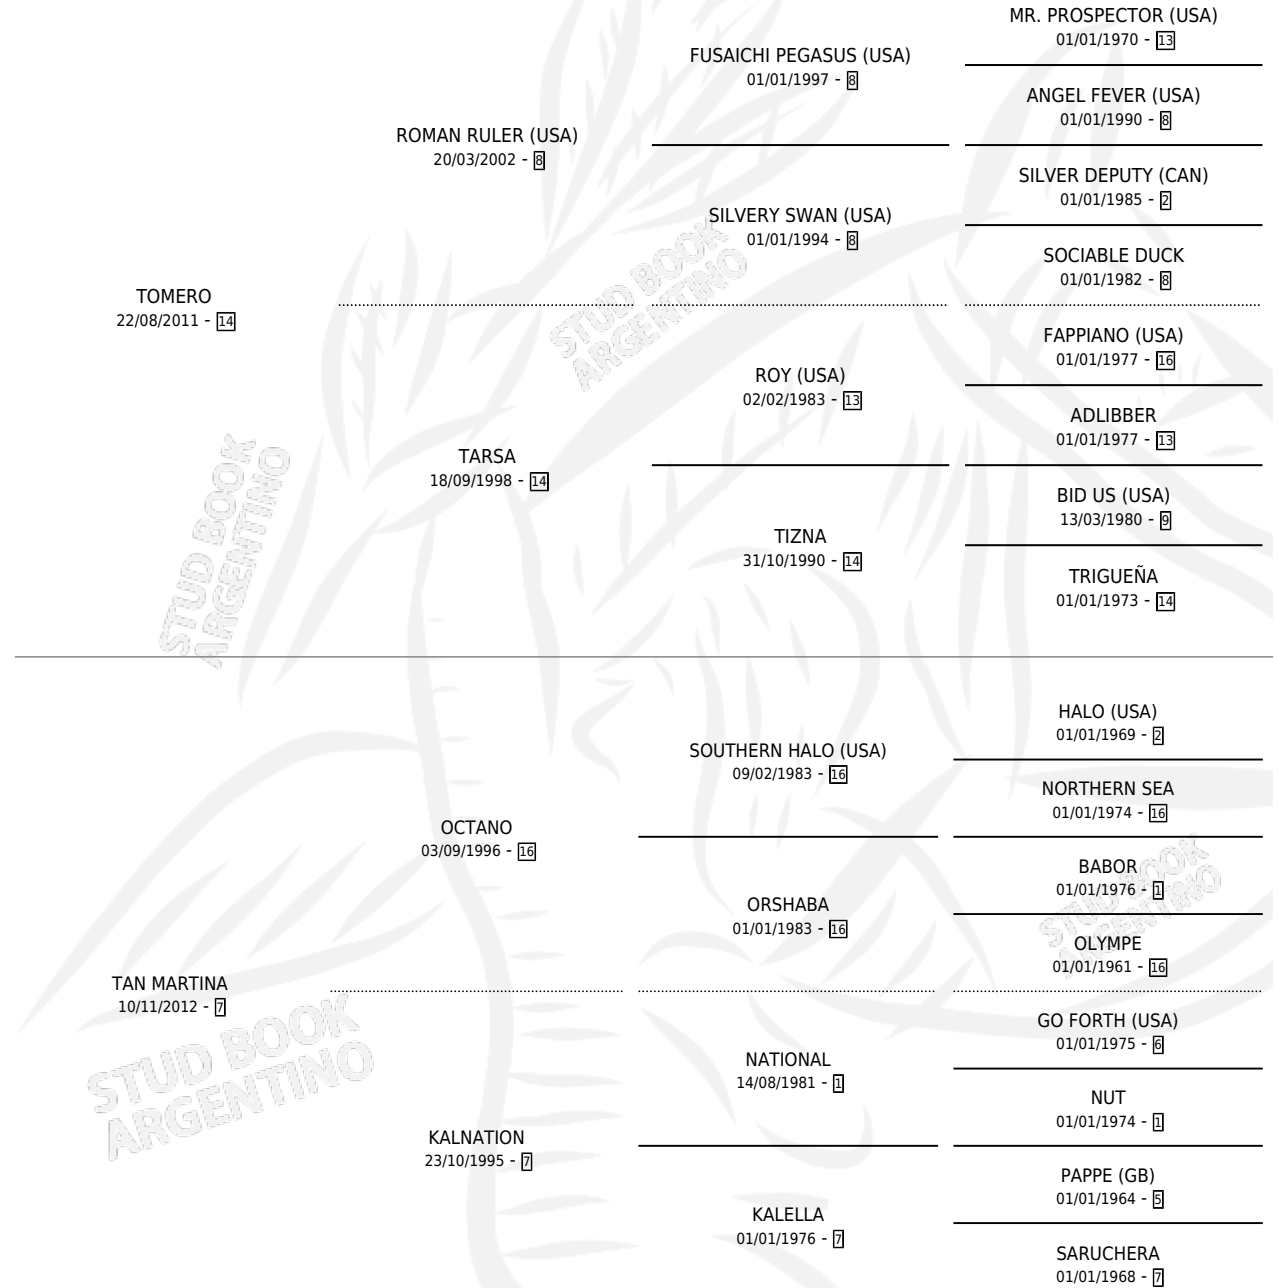

LEA TOM

por TOMERO y TAN MARTINA por OCTANO

Argentina · Macho · Alazan · SP · 11/10/2021
Familia 7-d · Volumen 44

ESTADO

TIPIFICACIÓN SANGUÍNEA	X
TIPIFICACIÓN POR ADN	✓
PASAPORTE	✓
IDENTIFICACIÓN POR MICROCHIP	✓
REPRODUCTOR	X

Lugar de nacimiento: El Entrerriano

Criador: Jacobi Juan Carlos

PEDIGREE

CAMPAÑA

Solo carreras oficiales de Argentina

POR EDAD

EDAD	CC	1°	2°	3°	4°	5°	NP	CLC	CLG	CLCG1	CLGG1	IMPORTE	GANANCIA / CC
3 AÑOS	5	1	2	1	1	0	0	0	0	0	0	\$6,835,000	\$1,367,000
4 AÑOS	1	0	1	0	0	0	0	0	0	0	0	\$1,750,000	\$1,750,000
TOTALES	6	1	3	1	1	0	0	0	0	0	0	\$8,585,000	\$1,430,833
%		16.7%	50.0%	16.7%	16.7%	0.0%	0.0%	0.0%	0.0%	0.0%	0.0%		