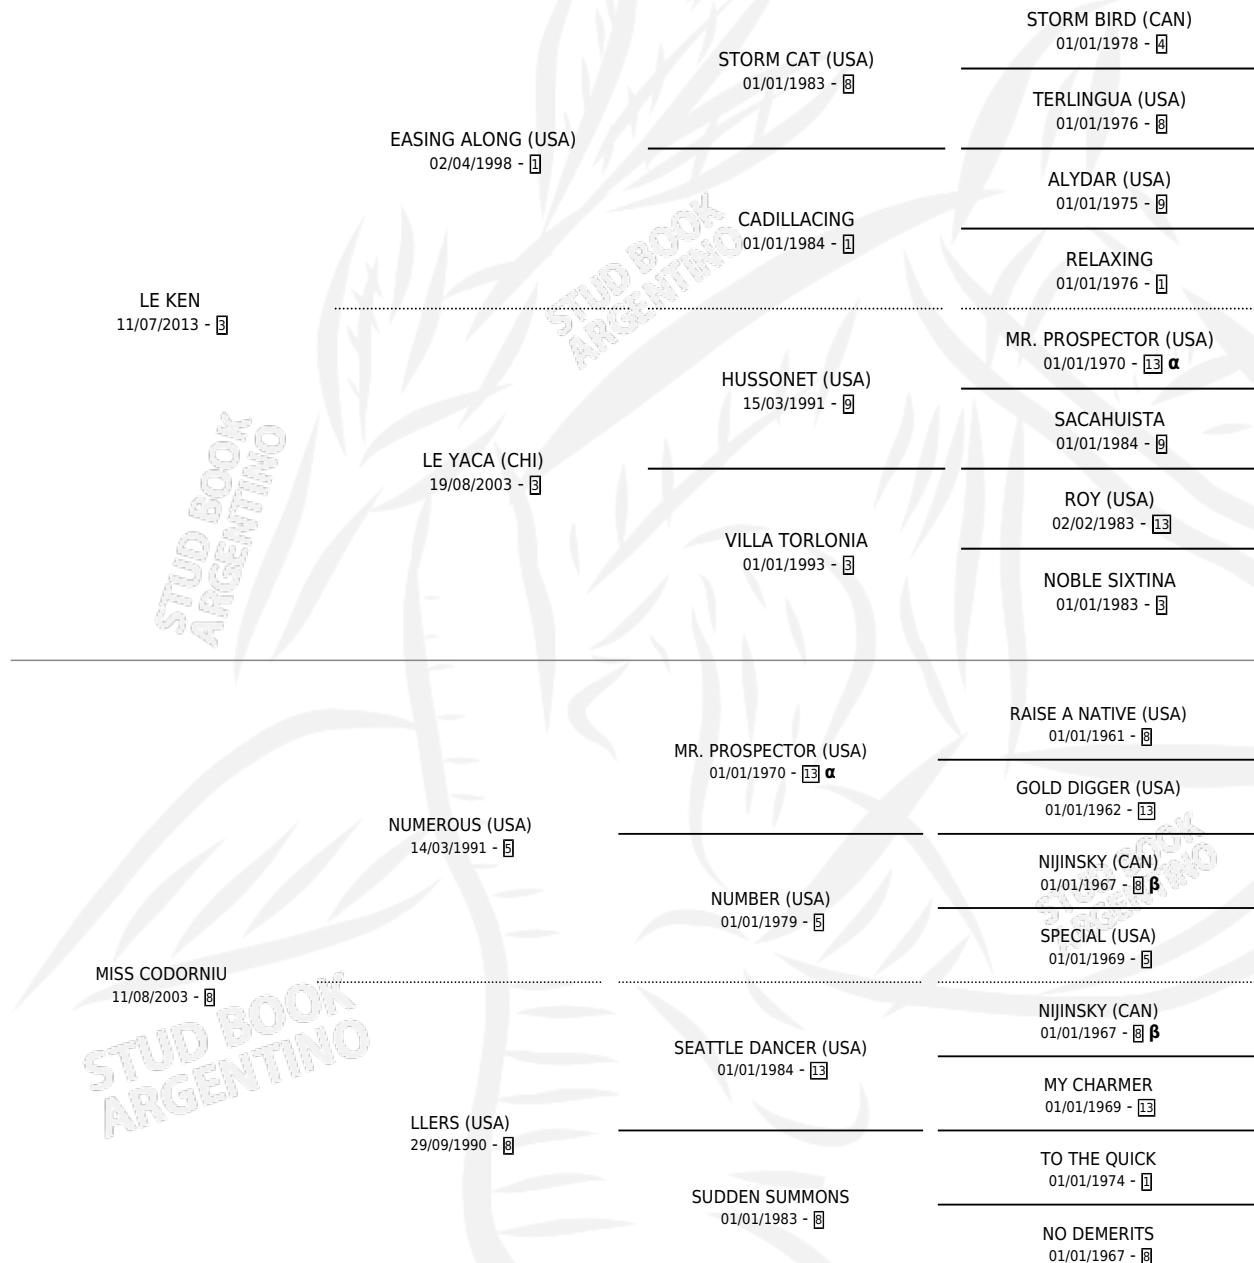

MISS BEAUTIFUL

por LE KEN y MISS CODORNIU por NUMEROUS (USA)

Argentina · Hembra · Zaino Doradillo · SP · 15/10/2021
Familia 8-h · Volumen 44

ESTADO

TIPIFICACIÓN SANGUÍNEA	X
TIPIFICACIÓN POR ADN	✓
PASAPORTE	✓
IDENTIFICACIÓN POR MICROCHIP	✓
REPRODUCTOR	X

Lugar de nacimiento: Campo particular

Criador: Lopez Mancinelli Patricio

PEDIGREE

INBREEDING : α, β

CAMPAÑA

Solo carreras oficiales de Argentina

POR EDAD

EDAD	CC	1°	2°	3°	4°	5°	NP	CLC	CLG	CLCG1	CLGG1	IMPORTE	GANANCIA / CC
3 AÑOS	1	0	0	0	0	0	1	0	0	0	0	\$0	\$0
4 AÑOS	7	0	2	1	0	2	2	0	0	0	0	\$3,109,200	\$444,171
TOTALES	8	0	2	1	0	2	3	0	0	0	0	\$3,109,200	\$388,650
%		0.0%	25.0%	12.5%	0.0%	25.0%	37.5%	0.0%	0.0%	0.0%	0.0%		

Placés en La Plata y San Isidro en 8 carreras disputadas.

POR DISTANCIA

HIPODROMO	CC	1°	2°	3°	4°	5°	NP	CLC	CLG	CLCG1	CLGG1	IMPORTE
LA PLATA	4	0	2	0	0	1	1	0	0	0	0	\$2,524,200
1200 MTS	1	0	0	0	0	0	1	0	0	0	0	\$98,200
1000 MTS	3	0	2	0	0	1	0	0	0	0	0	\$2,426,000
SAN ISIDRO	4	0	0	1	0	1	2	0	0	0	0	\$585,000
1200 MTS	2	0	0	0	0	1	1	0	0	0	0	\$205,000
1100 MTS	1	0	0	1	0	0	0	0	0	0	0	\$380,000
1300 MTS	1	0	0	0	0	0	1	0	0	0	0	\$0