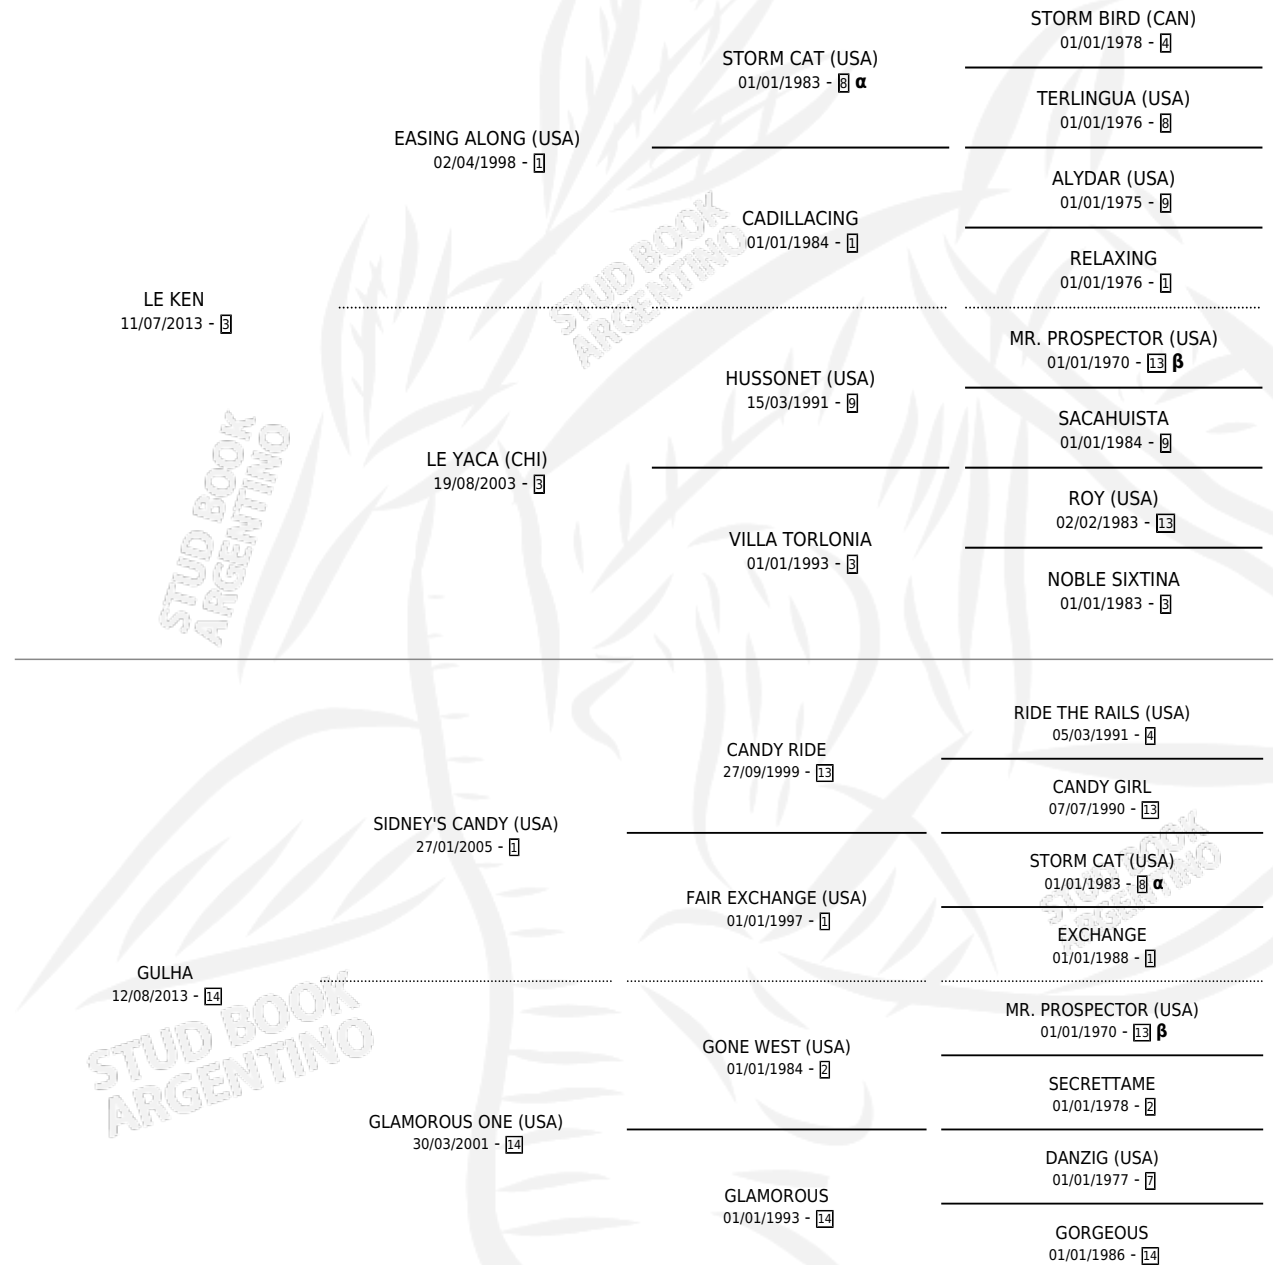

# GOLOSO KEN

por LE KEN y GULHA por SIDNEY'S CANDY (USA)

Argentina · Macho · Zaino · SP · 24/09/2021  
Familia 14-c · Volumen 44

## ESTADO

TIPIFICACIÓN SANGUÍNEA	X
TIPIFICACIÓN POR ADN	✓
PASAPORTE	✓
IDENTIFICACIÓN POR MICROCHIP	✓
REPRODUCTOR	X

**Lugar de nacimiento:** Campo particular  
**Criador:** Haras Del Saladillo S.R.L.

## PEDIGREE

INBREEDING :  $\alpha, \beta$