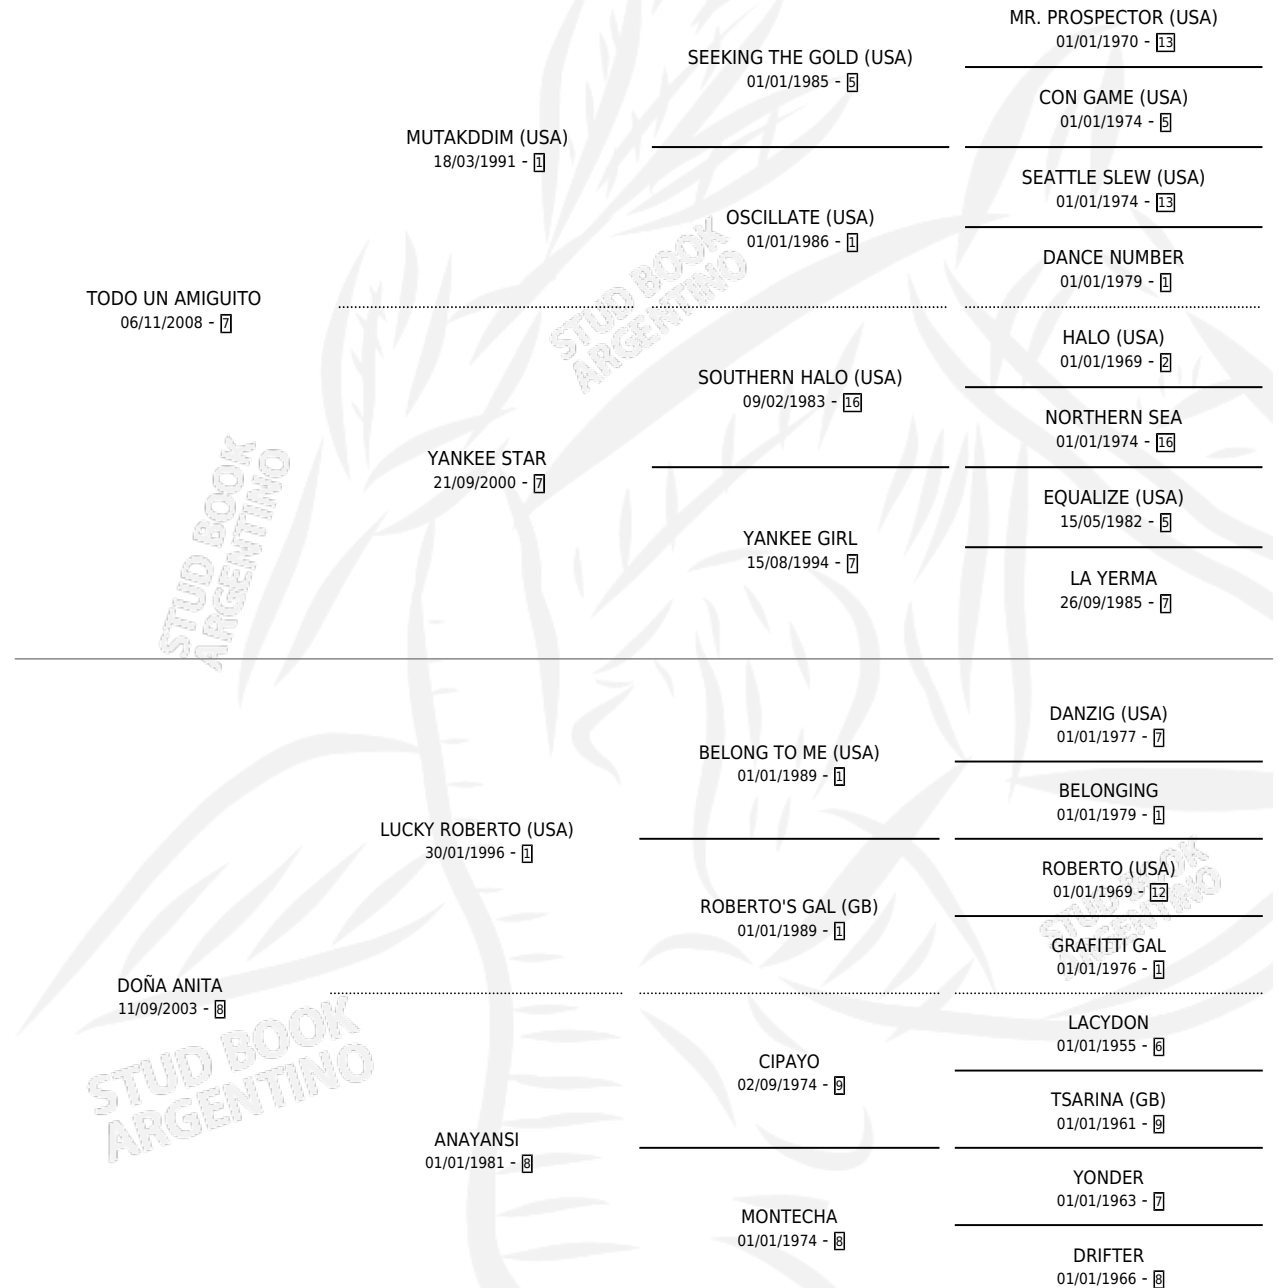

DON TIBERIO

por **TODO UN AMIGUITO** y **DOÑA ANITA** por **LUCKY ROBERTO (USA)**

Argentina · Macho · Alazan · SP · 21/10/2021
Familia 8-i · Volumen 44

ESTADO

TIPIFICACIÓN SANGUÍNEA	X
TIPIFICACIÓN POR ADN	✓
PASAPORTE	✓
IDENTIFICACIÓN POR MICROCHIP	✓
REPRODUCTOR	X

Lugar de nacimiento: Campo particular
Criador: Haras Del Saladillo S.R.L.

PEDIGREE