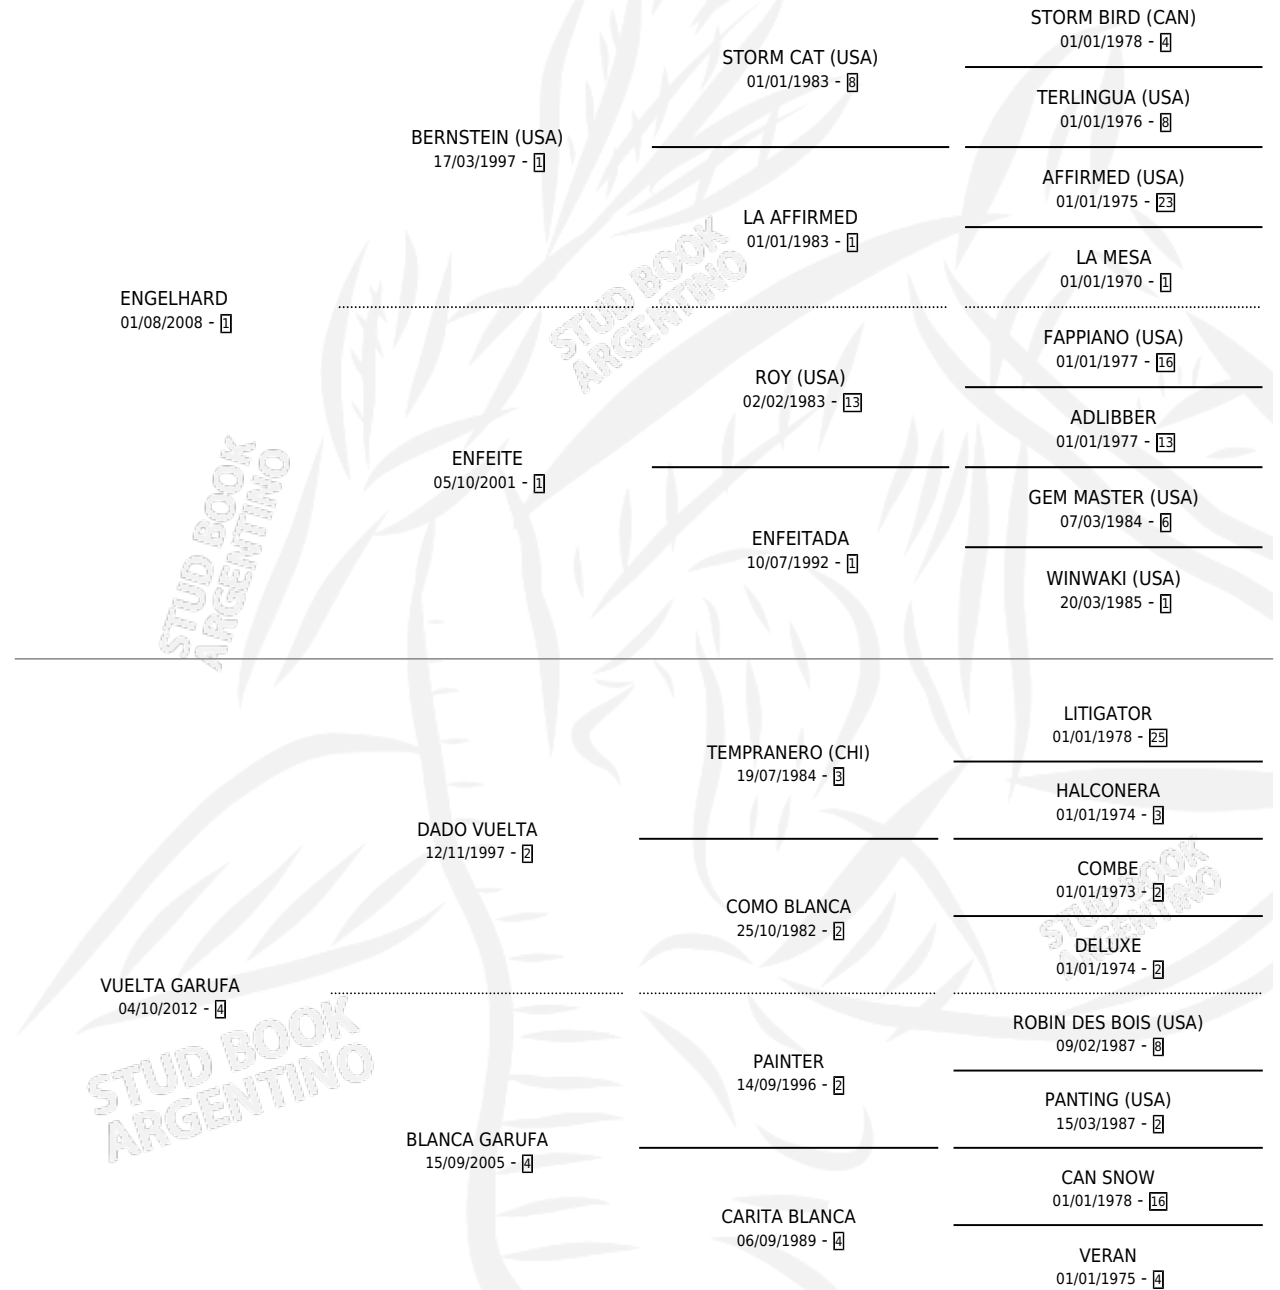

ENGUETTADO

por ENGELHARD y VUELTA GARUFA por DADO VUELTA

Argentina · Macho · Zaino · SP · 18/10/2021
Familia 4-i · Volumen 44

ESTADO

TIPIFICACIÓN SANGUÍNEA	X
TIPIFICACIÓN POR ADN	✓
PASAPORTE	✓
IDENTIFICACIÓN POR MICROCHIP	✓
REPRODUCTOR	X

Lugar de nacimiento: Las Dos Hermanas

Criador: Poehls Luis Maria y Mantel Jorge Enrique

PEDIGREE

ENGUETTADO

Datos oficiales del Stud Book Argentino

Documento generado el 06/05/2026

studbook.org.ar