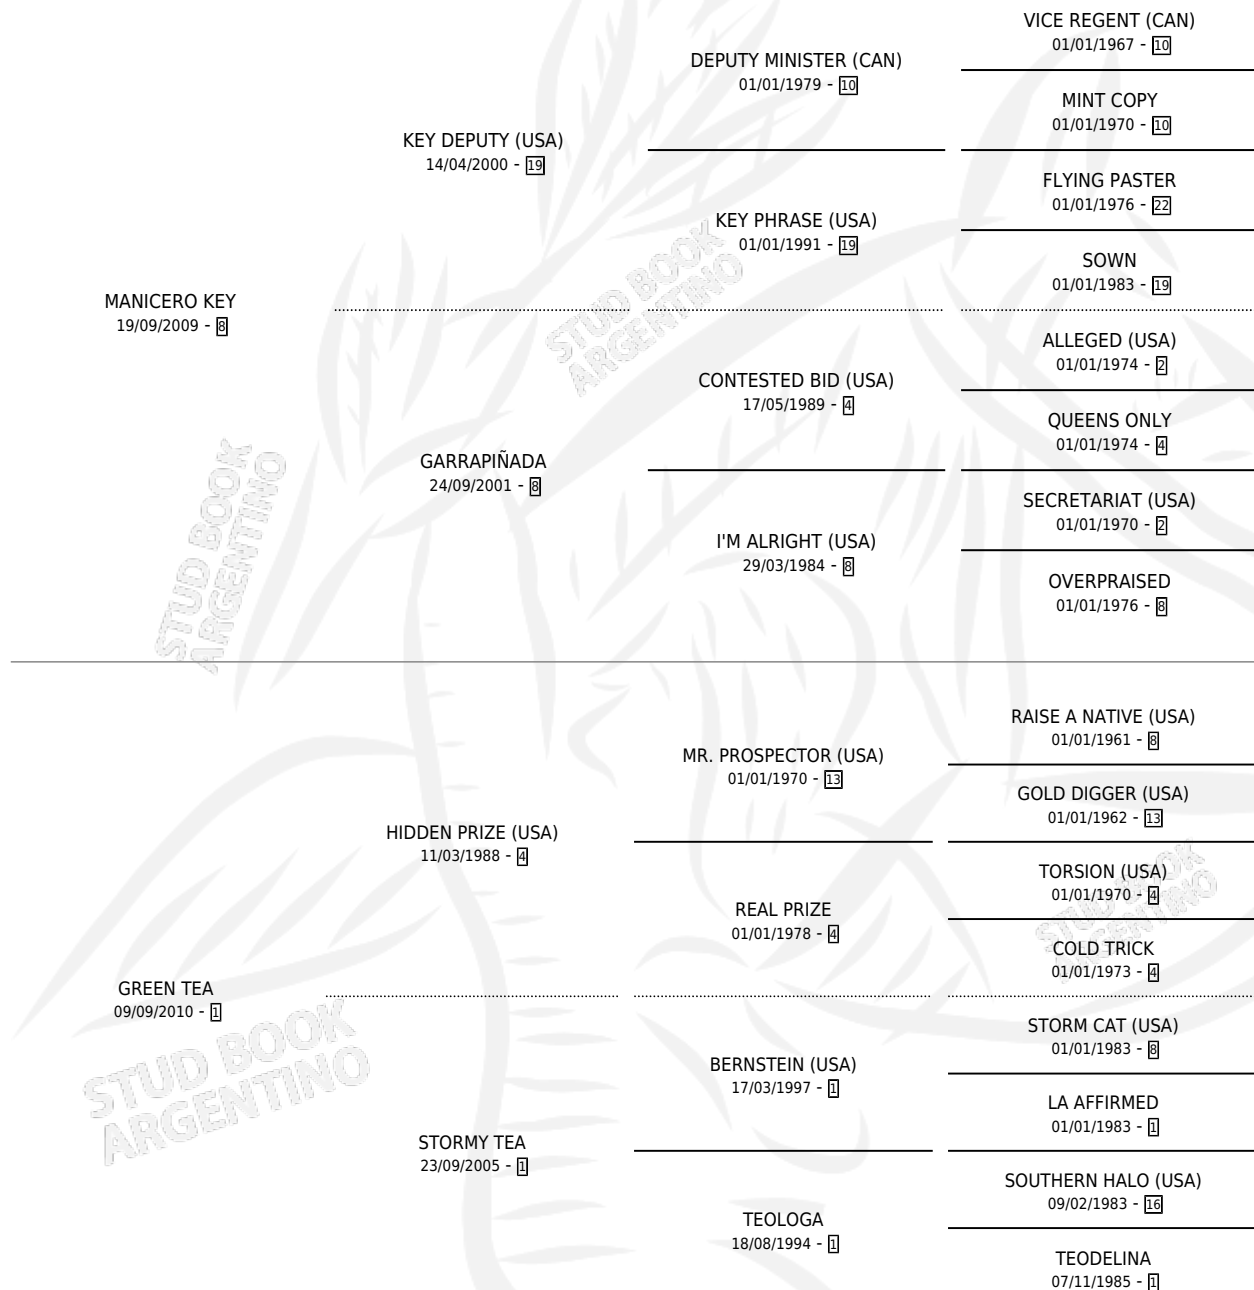

TURRON KEY

por MANICERO KEY y GREEN TEA por HIDDEN PRIZE (USA)

Argentina · Macho · Zaino · SP · 25/09/2021
Familia 1-w · Volumen 44

ESTADO

TIPIFICACIÓN SANGUÍNEA	X
TIPIFICACIÓN POR ADN	✓
PASAPORTE	✓
IDENTIFICACIÓN POR MICROCHIP	✓
REPRODUCTOR	X

Lugar de nacimiento: El Pulpo
Criador: El Pulpo

PEDIGREE

CAMPAÑA

Solo carreras oficiales de Argentina

POR EDAD

EDAD	CC	1°	2°	3°	4°	5°	NP	CLC	CLG	CLCG1	CLGG1	IMPORTE	GANANCIA / CC
4 AÑOS	2	0	0	0	0	0	2	0	0	0	0	\$0	\$0
TOTALES	2	0	0	0	0	0	2	0	0	0	0	\$0	\$0
%		0.0%	0.0%	0.0%	0.0%	0.0%	100%	0.0%	0.0%	0.0%	0.0%		