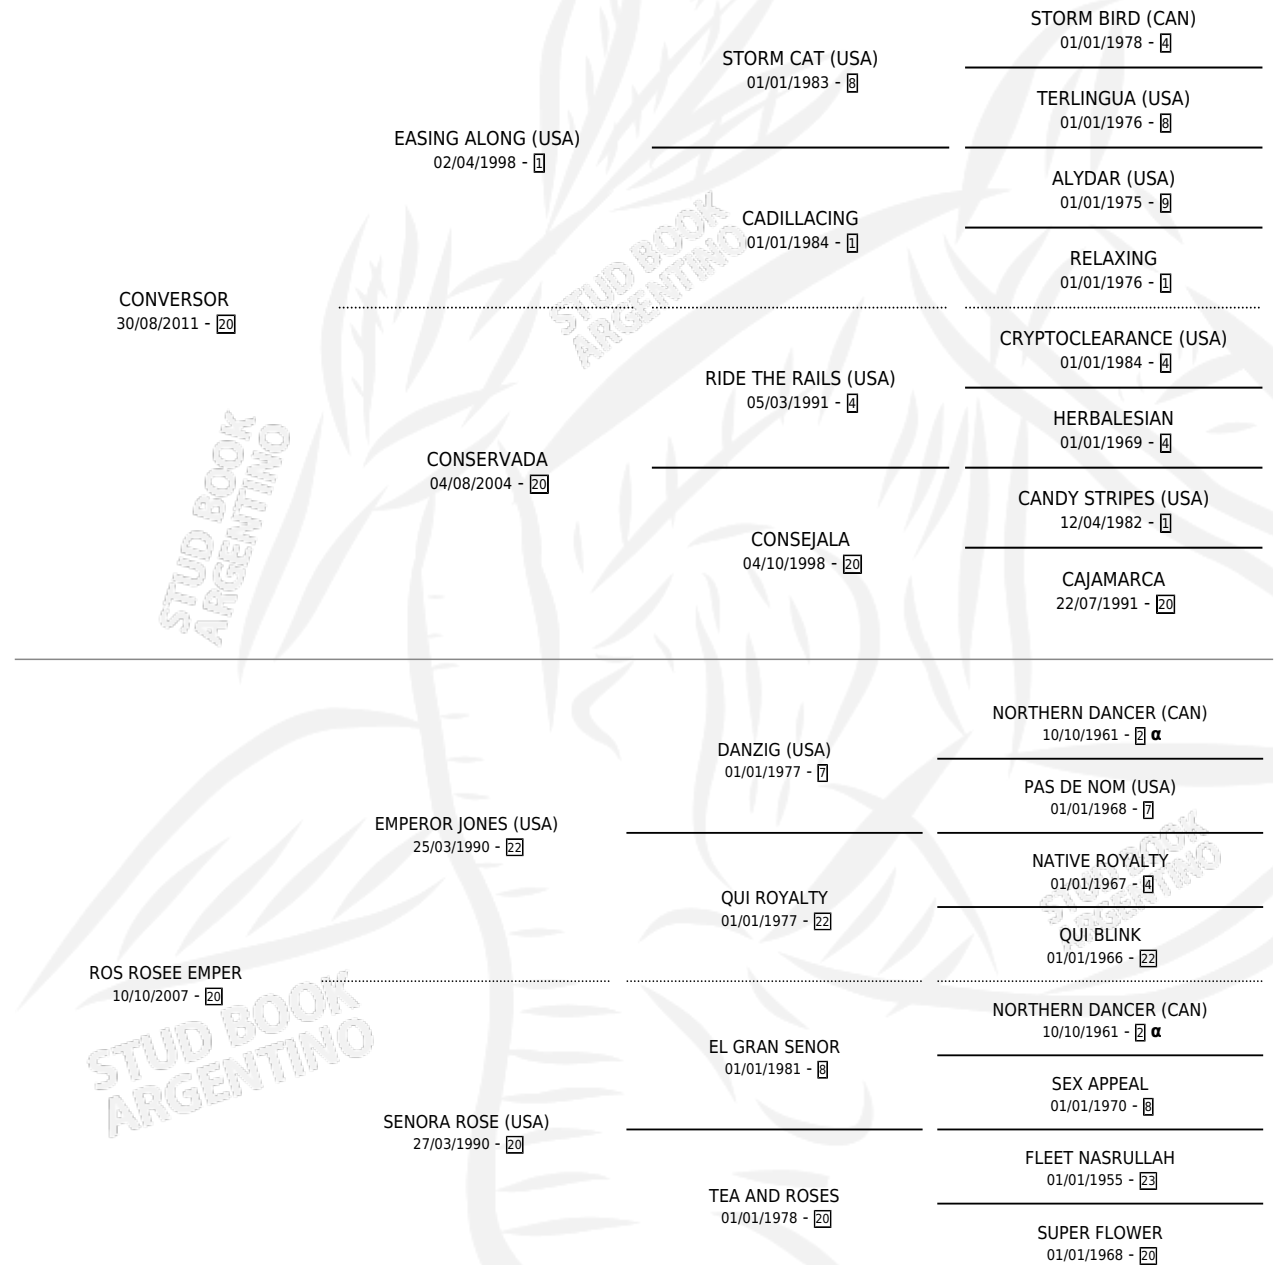

CHAMUEL

por **CONVERSOR** y **ROS ROSEE EMPER** por **EMPEROR JONES (USA)**

Argentina · Macho · Zaino · SP · 05/10/2021
Familia 20-c · Volumen 44

ESTADO

TIPIFICACIÓN SANGUÍNEA	X
TIPIFICACIÓN POR ADN	✓
PASAPORTE	✓
IDENTIFICACIÓN POR MICROCHIP	✓
REPRODUCTOR	X

Lugar de nacimiento: Don Mateo
Criador: Calvo Mateo

PEDIGREE

INBREEDING : α