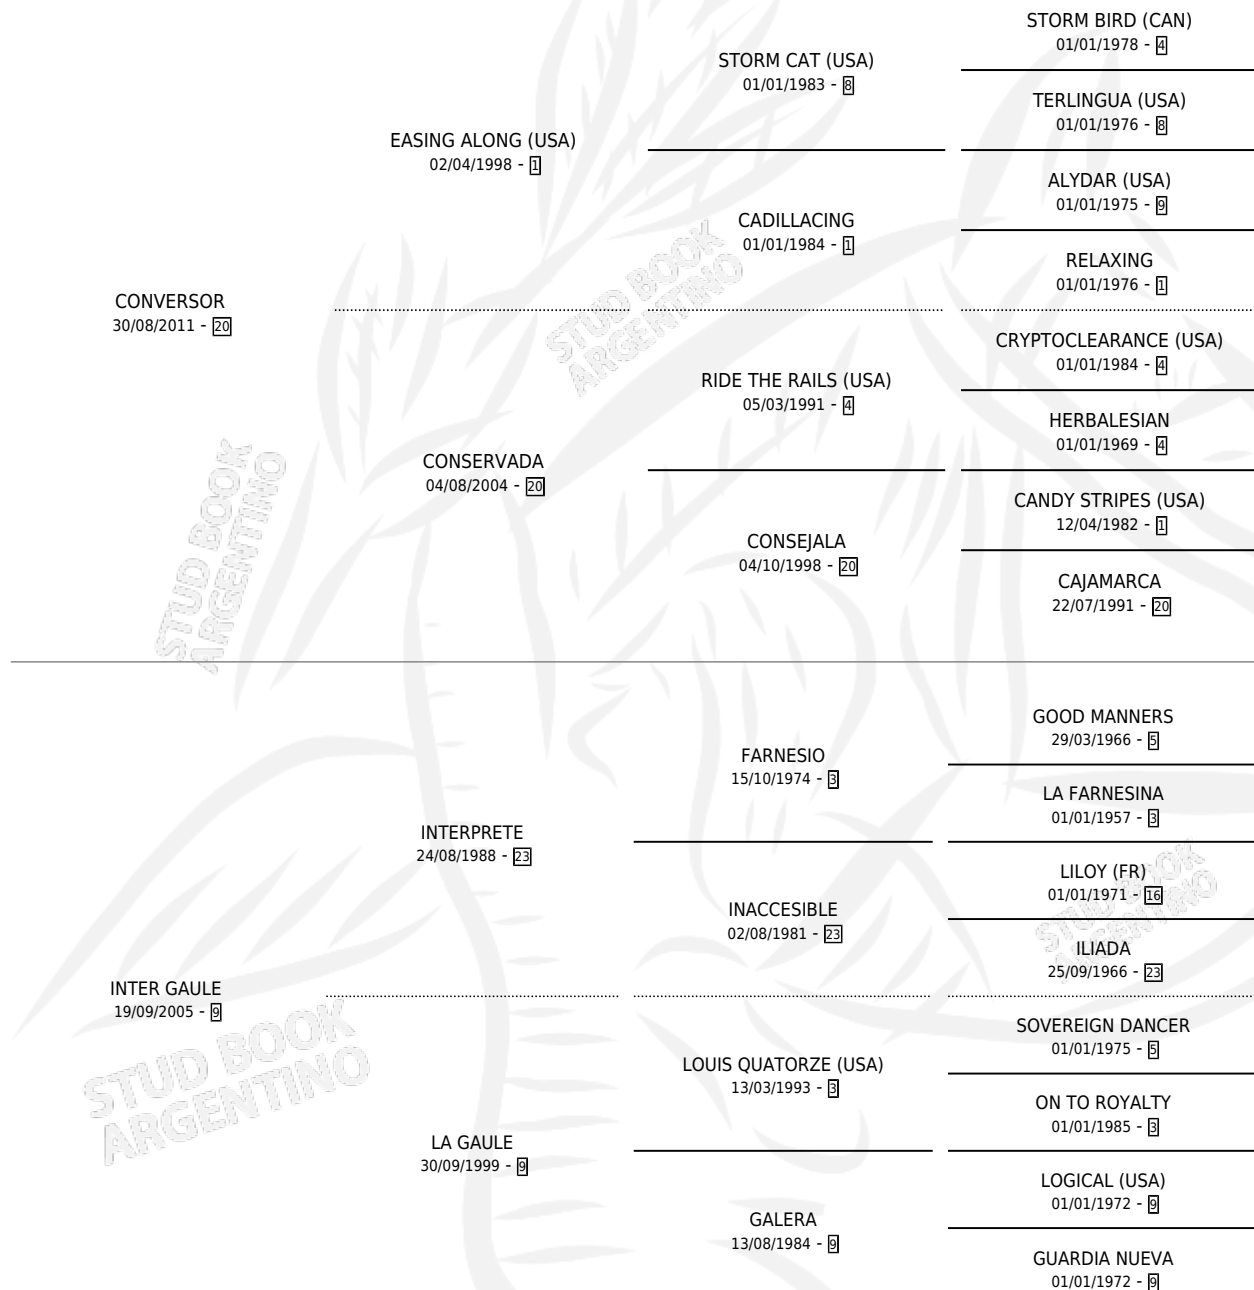

VIOLETA CON

por **CONVERSOR** y **INTER GAULE** por **INTERPRETE**

Argentina · Hembra · Zaino · SP · 05/10/2021
Familia 9-h · Volumen 44

ESTADO

TIPIFICACIÓN SANGUÍNEA	X
TIPIFICACIÓN POR ADN	X
PASAPORTE	X
IDENTIFICACIÓN POR MICROCHIP	X
REPRODUCTOR	X

Lugar de nacimiento: Don Mateo

Criador: Calvo Edgardo Dario Sucesion

PEDIGREE

VIOLETA CON

Datos oficiales del Stud Book Argentino

Documento generado el 28/04/2026

studbook.org.ar