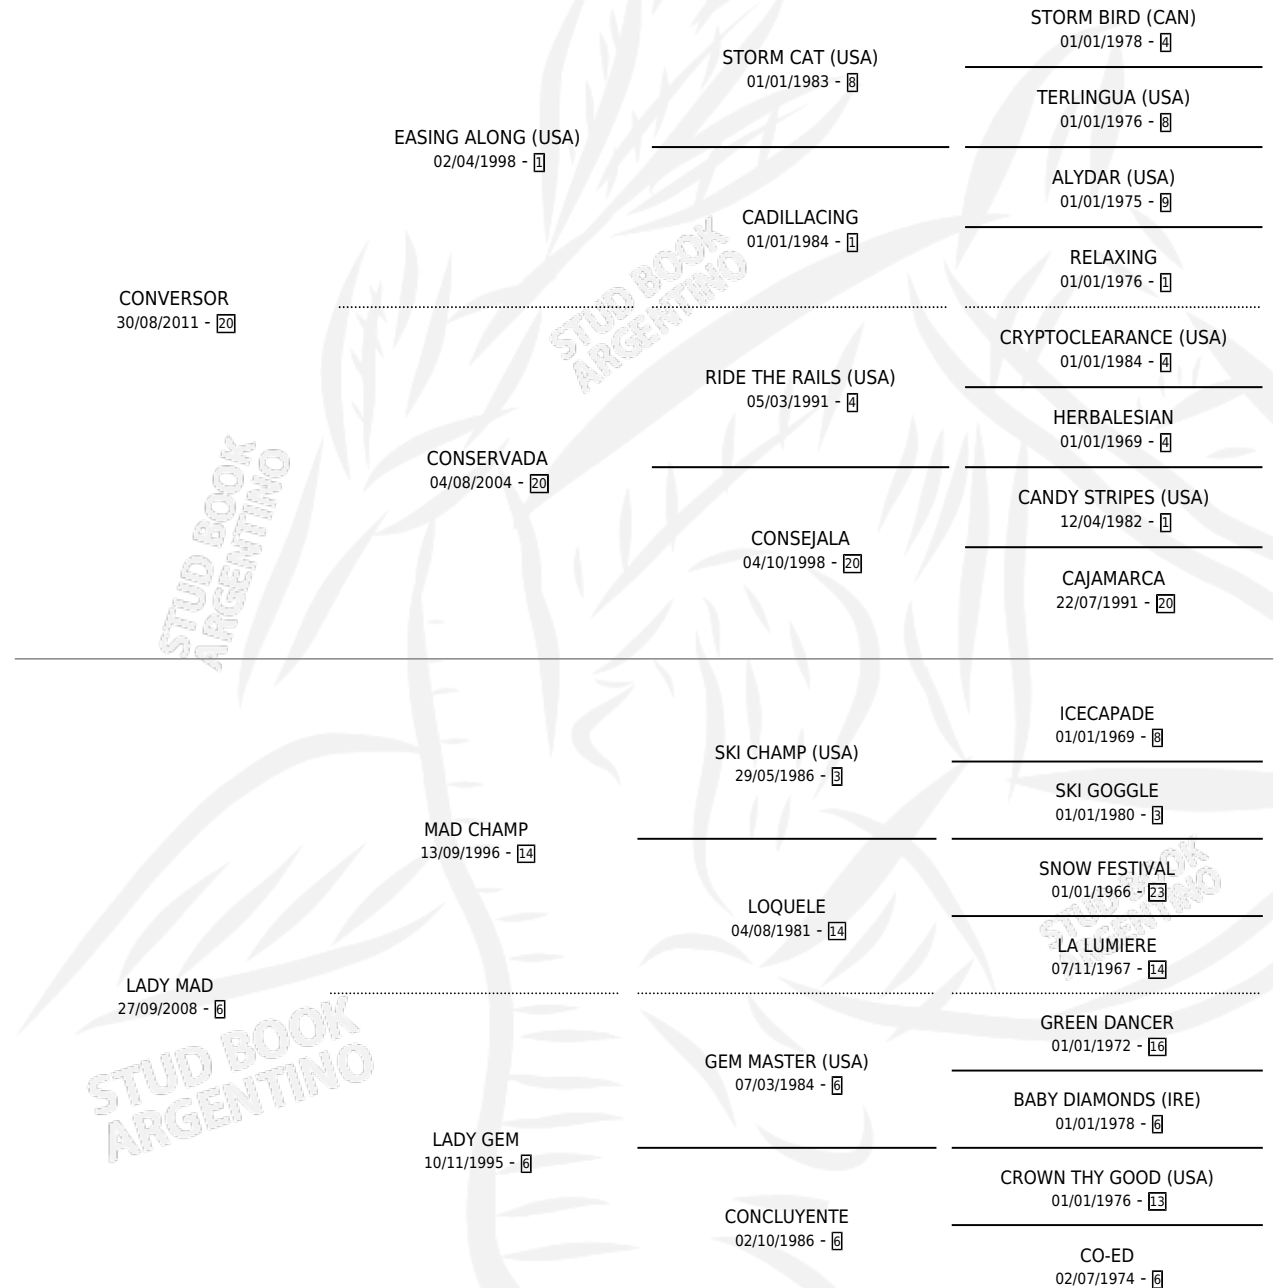

CHE PIBITO

por **CONVERSOR** y **LADY MAD** por **MAD CHAMP**

Argentina · Macho · Tordillo · SP · 13/08/2021
Familia 6-f · Volumen 44

ESTADO

TIPIFICACIÓN SANGUÍNEA	X
TIPIFICACIÓN POR ADN	✓
PASAPORTE	✓
IDENTIFICACIÓN POR MICROCHIP	✓
REPRODUCTOR	X

Lugar de nacimiento: Don Mateo

Criador: Calvo Mateo

PEDIGREE

CAMPAÑA

Solo carreras oficiales de Argentina

POR EDAD

EDAD	CC	1°	2°	3°	4°	5°	NP	CLC	CLG	CLCG1	CLGG1	IMPORTE	GANANCIA / CC
4 AÑOS	2	0	0	0	0	0	2	0	0	0	0	\$300,000	\$150,000
TOTALES	2	0	0	0	0	0	2	0	0	0	0	\$300,000	\$150,000
%		0.0%	0.0%	0.0%	0.0%	0.0%	100%	0.0%	0.0%	0.0%	0.0%		