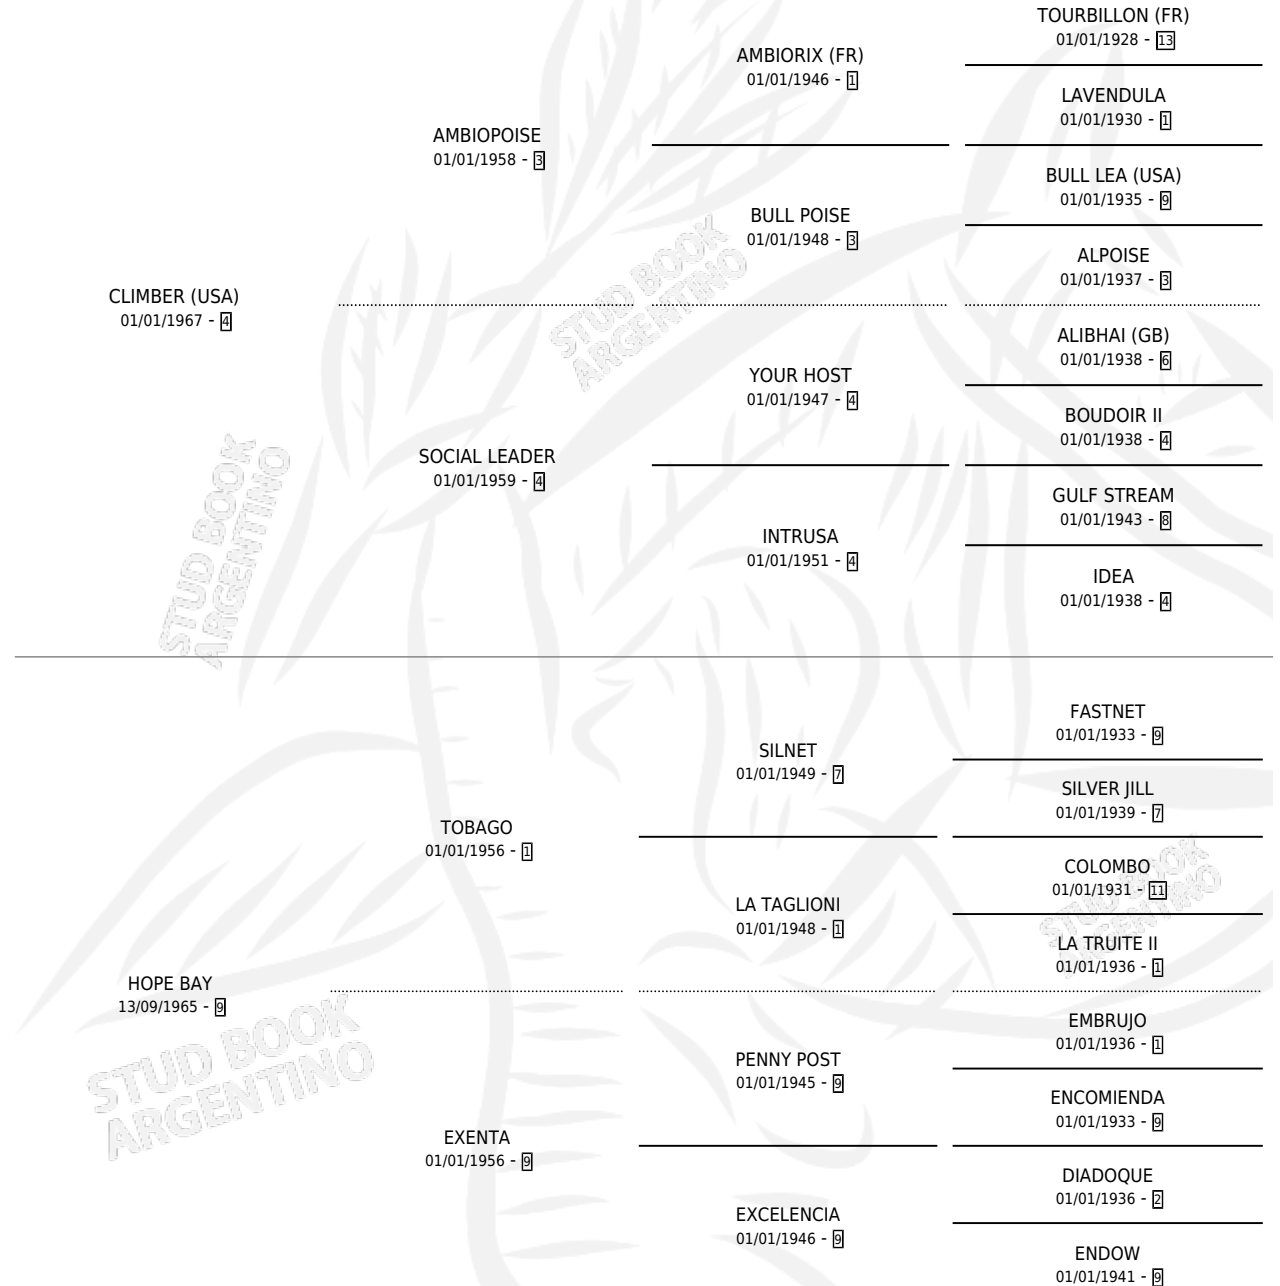

SOUTH BAY

por CLIMBER (USA) y HOPE BAY por TOBAGO

Argentina · Hembra · Zaino · SP · 12/09/1978
Familia 9-g · Volumen 30

ESTADO

TIPIFICACIÓN SANGUÍNEA	✓
TIPIFICACIÓN POR ADN	X
PASAPORTE	X
IDENTIFICACIÓN POR MICROCHIP	X
REPRODUCTOR	✓

Lugar de nacimiento: Campo particular

Criador: Sin dato

~

HIJOS

	MACHOS	HEMBRAS
7 NACIERON	2	5
2 CORRIERON	1	1
1 GANARON	1	0
0 GANADORES CL	0 GANADORES GR	0 GANADORES G1

PEDIGREE

S

cimientos 7 / Efectividad 50.00%

PADRILLO	PRODUCTO	CRIADOR	1ER SERVICIO	ÚLTIMO SERVICIO
POLITICAL AMBITION (USA)	FLOPI GIRLS (H Z, 10/11/1997) •MURIÓ EL 29/11/2008•	SIN DATO	22/10/1996	28/10/1996
SOUTH BAY				
SOBORNADITA (USA)	SOBORNADITA (H Z, 01/09/1996) •MURIÓ EL 20/11/1996•	SIN DATO	12/09/1995	12/09/1995
JADEER (USA)	∅		11/09/1994	30/11/1994
JOHNNY'S PROSPECT (USA)	∅		02/12/1993	02/12/1993
POLITICAL AMBITION (USA)	SONAJUELA (H Z, 15/10/1993) •MURIÓ EL 18/11/1994•	SIN DATO	30/10/1992	30/10/1992
MAT-BOY	SORDIDO (M Z, 02/10/1992)	SIN DATO	18/10/1991	18/10/1991
EGG TOSS (USA)	∅		19/09/1990	30/10/1990
MARIACHE	SUBSIDIARIA (M Z, 21/08/1990)	SIN DATO	06/09/1989	06/09/1989
BARTENDER'S PRIDE (USA)	∅		26/10/1988	07/11/1988
BARTENDER'S PRIDE (USA)	TIRUA (H Z, 17/10/1988) •MURIÓ EL 14/04/1989•	SIN DATO	22/10/1987	12/11/1987
BARTENDER'S PRIDE (USA)	BAHIA COOK (H Z, 24/09/1987)	SIN DATO	16/08/1986	16/10/1986
BARTENDER'S PRIDE (USA)	∅		07/08/1985	27/11/1985
BARTENDER'S PRIDE (USA)	∅			
BARTENDER'S PRIDE (USA)	∅			