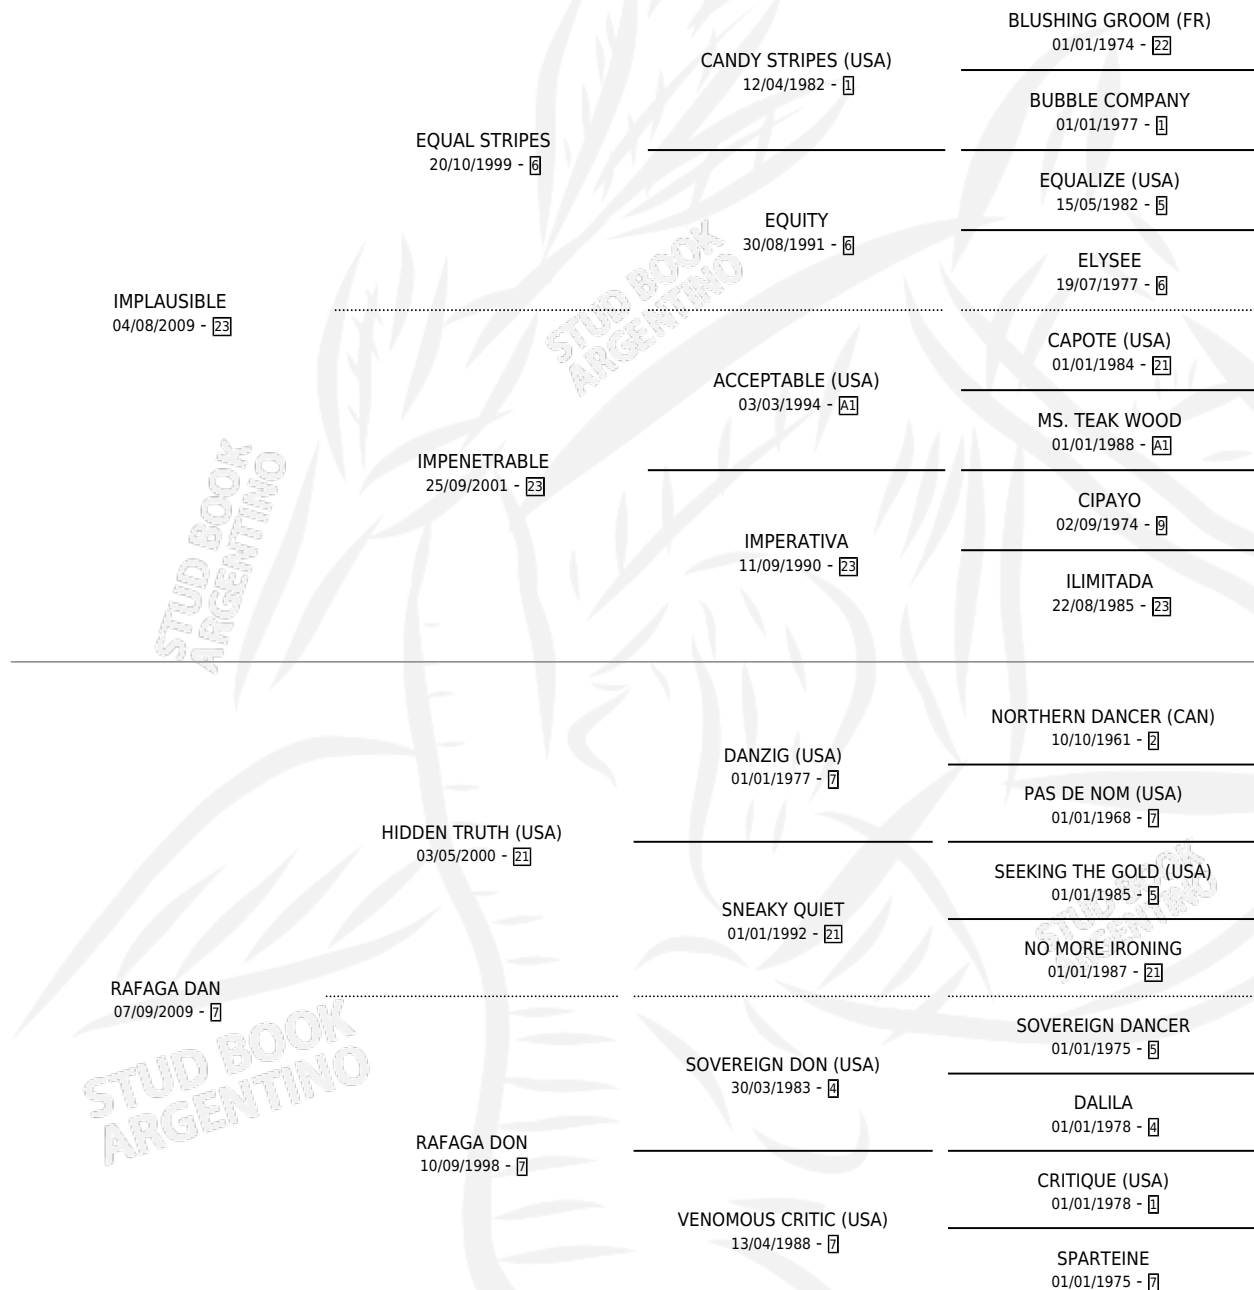

DULCE DAN

por **IMPLAUSIBLE** y **RAFAGA DAN** por **HIDDEN TRUTH** (USA)

Argentina · Hembra · Zaino · SP · 09/11/2020
Familia 7-a · Volumen 44

ESTADO

TIPIFICACIÓN SANGUÍNEA	X
TIPIFICACIÓN POR ADN	X
PASAPORTE	X
IDENTIFICACIÓN POR MICROCHIP	✓
REPRODUCTOR	X

Lugar de nacimiento: Varios Cuerpos
Criador: Rodriguez Maria Fabiana

PEDIGREE

DULCE DAN

Datos oficiales del Stud Book Argentino

Documento generado el 25/04/2026

studbook.org.ar