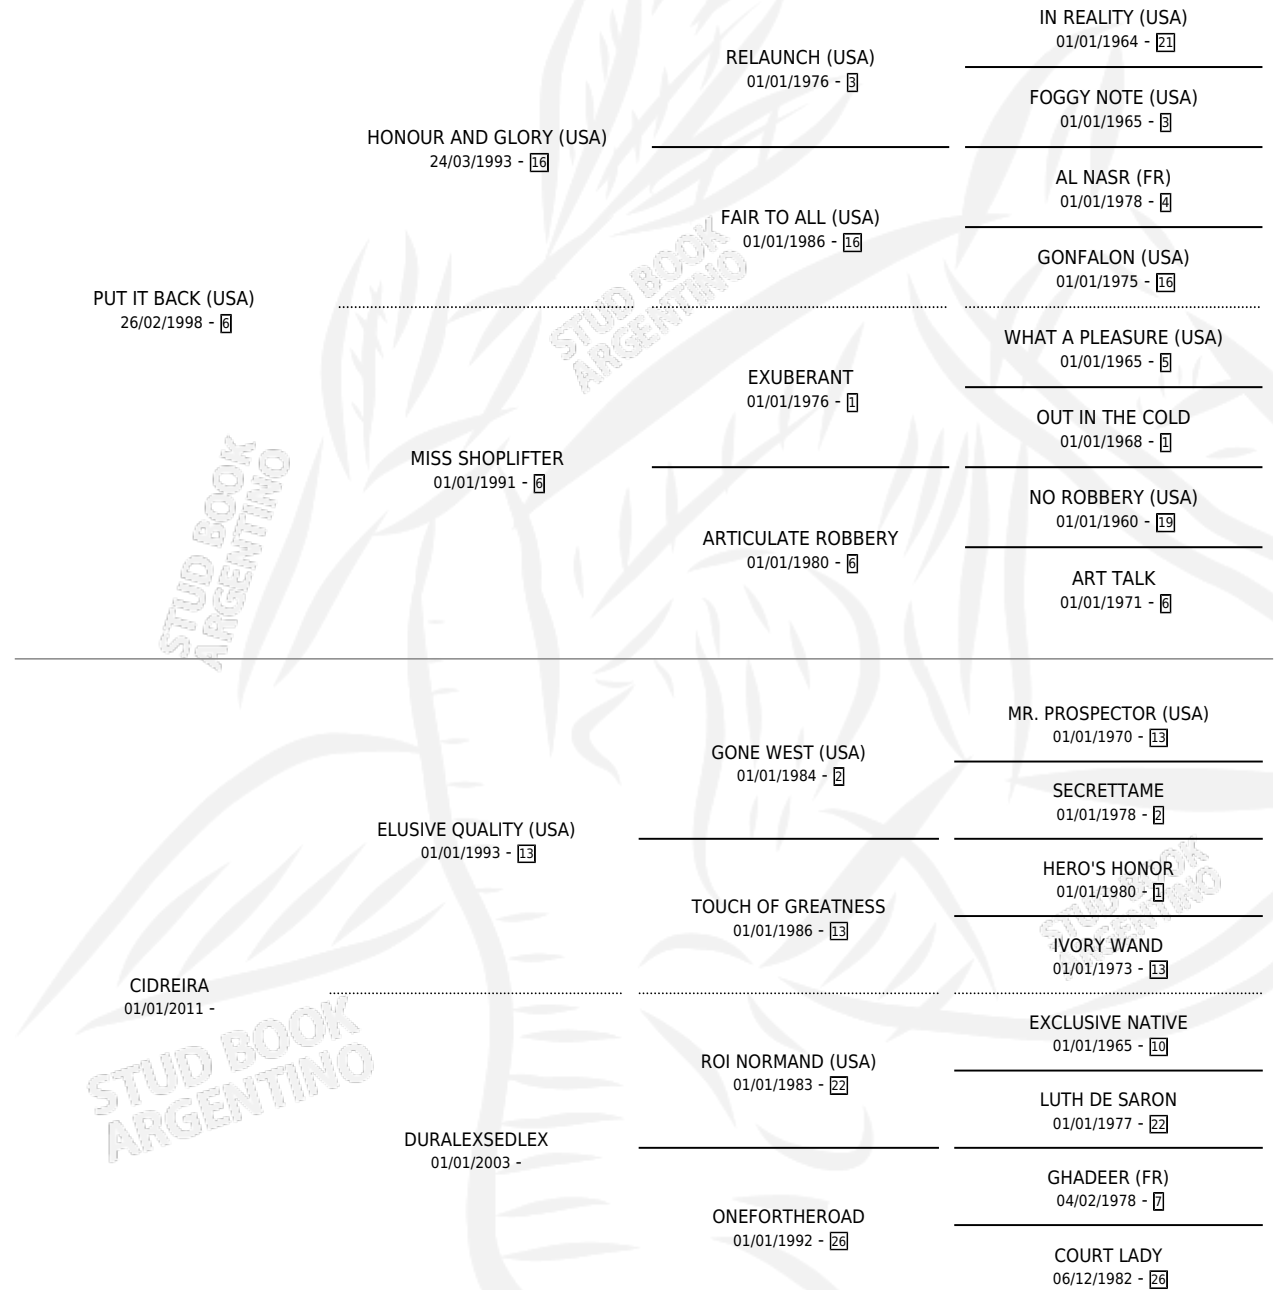

MAQUIAGEM (BRZ)

por PUT IT BACK (USA) y CIDREIRA por ELUSIVE QUALITY (USA)

Brasil · Hembra · Zaino · SP · 11/10/2020
Familia · Volumen web

ESTADO

TIPIFICACIÓN SANGUÍNEA	X
TIPIFICACIÓN POR ADN	✓
PASAPORTE	✓
IDENTIFICACIÓN POR MICROCHIP	✓
REPRODUCTOR	✓

Lugar de nacimiento: Brasil
Criador: Extranjero

~

HIJOS

	MACHOS	HEMBRAS
1 NACIERON	1	0
SIN ACTUACIONES		

PEDIGREE

EXPORTACIÓN / IMPORTACIÓN

FECHA	MOVIMIENTO	PAÍS
13/06/2022	IMPORTADO	BRASIL

~