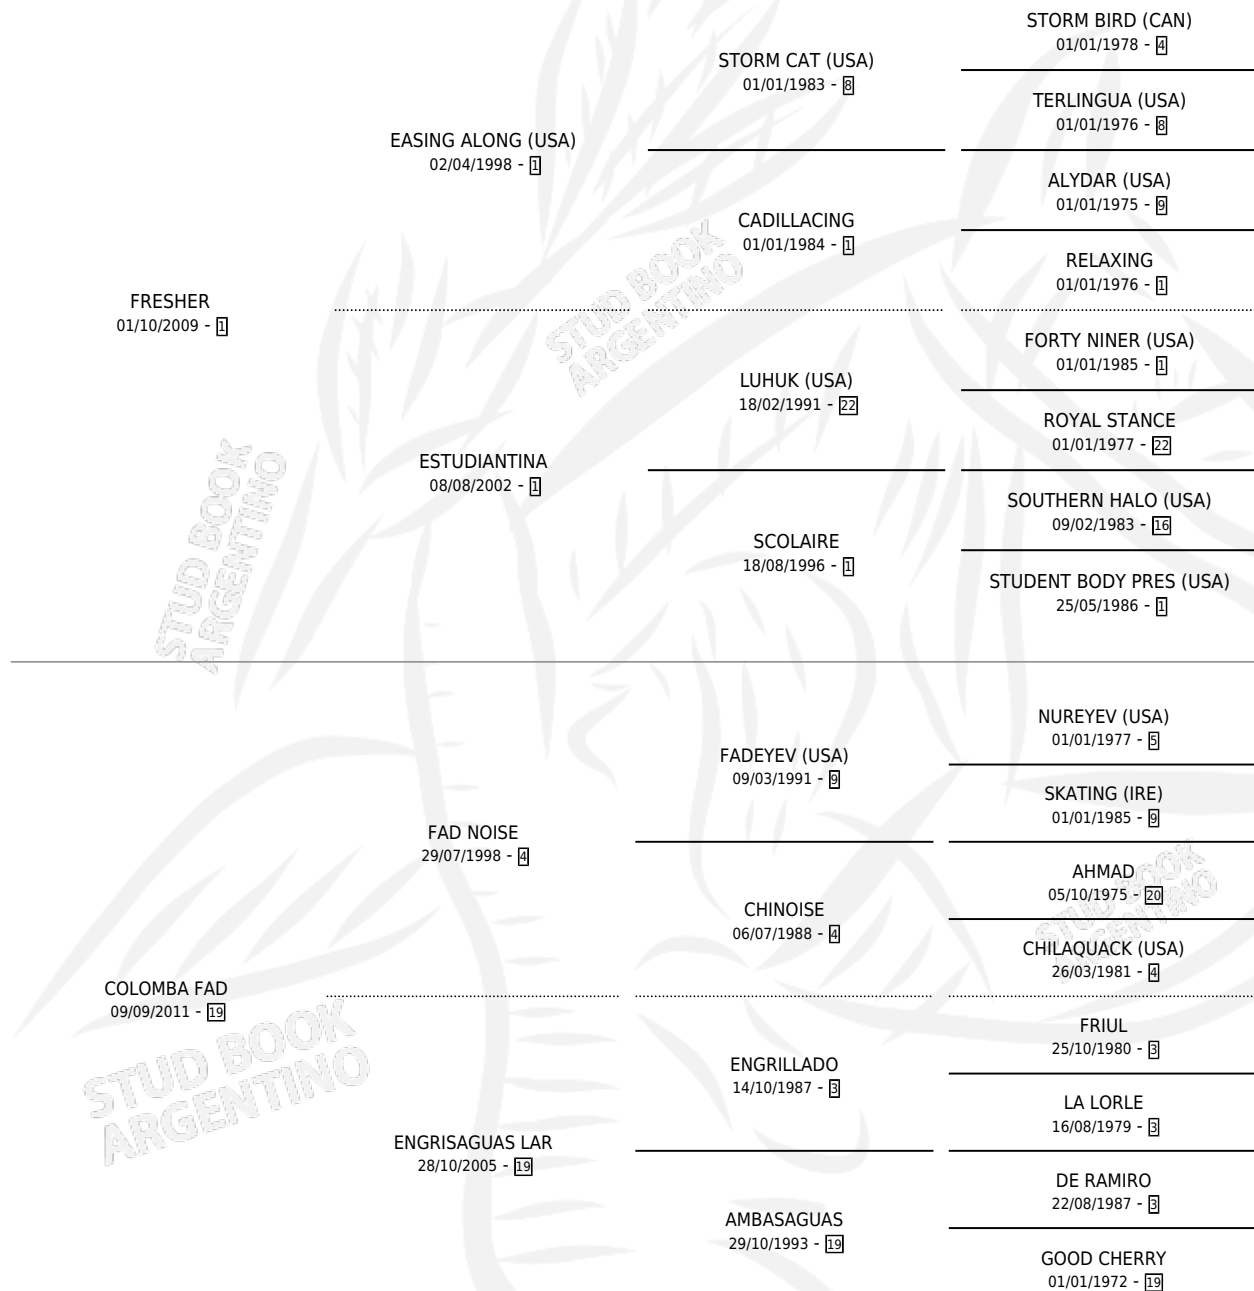

LA MISMA LUNA

por FRESHER y COLOMBA FAD por FAD NOISE

Argentina · Hembra · Zaino · SP · 31/08/2020
Familia 19 · Volumen 44

ESTADO

TIPIFICACIÓN SANGUÍNEA	X
TIPIFICACIÓN POR ADN	X
PASAPORTE	X
IDENTIFICACIÓN POR MICROCHIP	X
REPRODUCTOR	X

Lugar de nacimiento: Falador

Criador: Elorriaga Sergio Martin

PEDIGREE