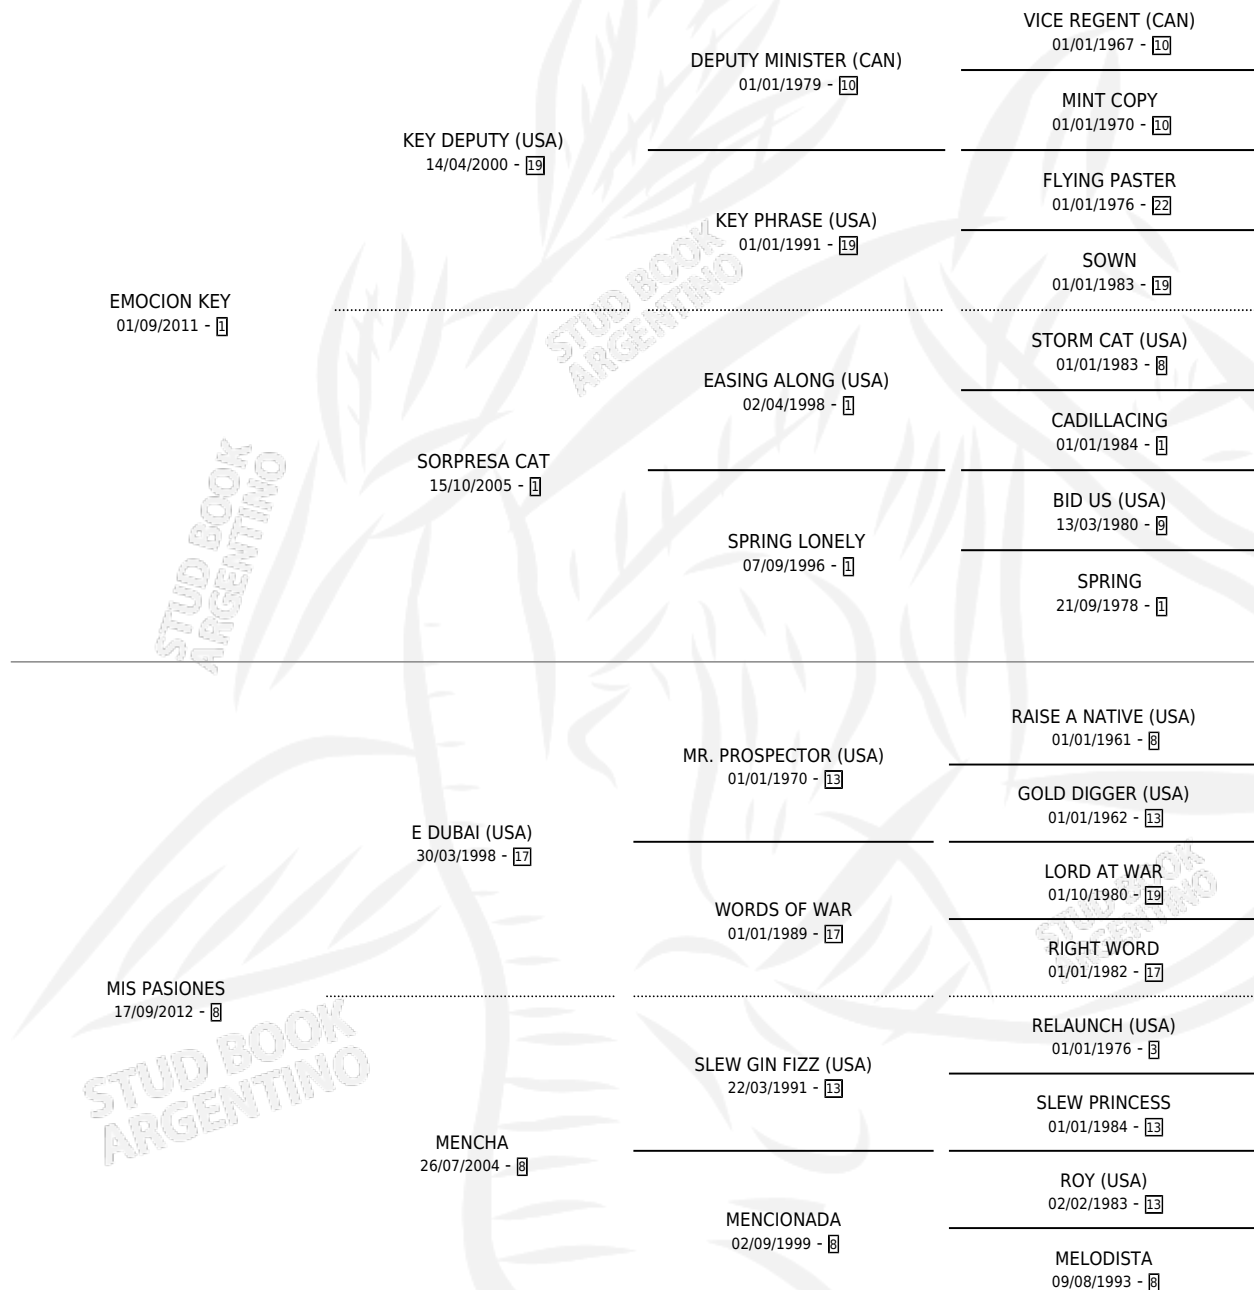

PASSIONERA KEY

por EMOCION KEY y MIS PASIONES por E DUBAI (USA)

Argentina · Hembra · Zaino · SP · 18/09/2021
Familia 8-f · Volumen 44

ESTADO

TIPIFICACIÓN SANGUÍNEA	X
TIPIFICACIÓN POR ADN	X
PASAPORTE	X
IDENTIFICACIÓN POR MICROCHIP	✓
REPRODUCTOR	X

Lugar de nacimiento: Campo particular
Criador: Paoloni Juan Eduardo

PEDIGREE

PASSIONERA KEY

Datos oficiales del Stud Book Argentino

Documento generado el 03/05/2026

studbook.org.ar