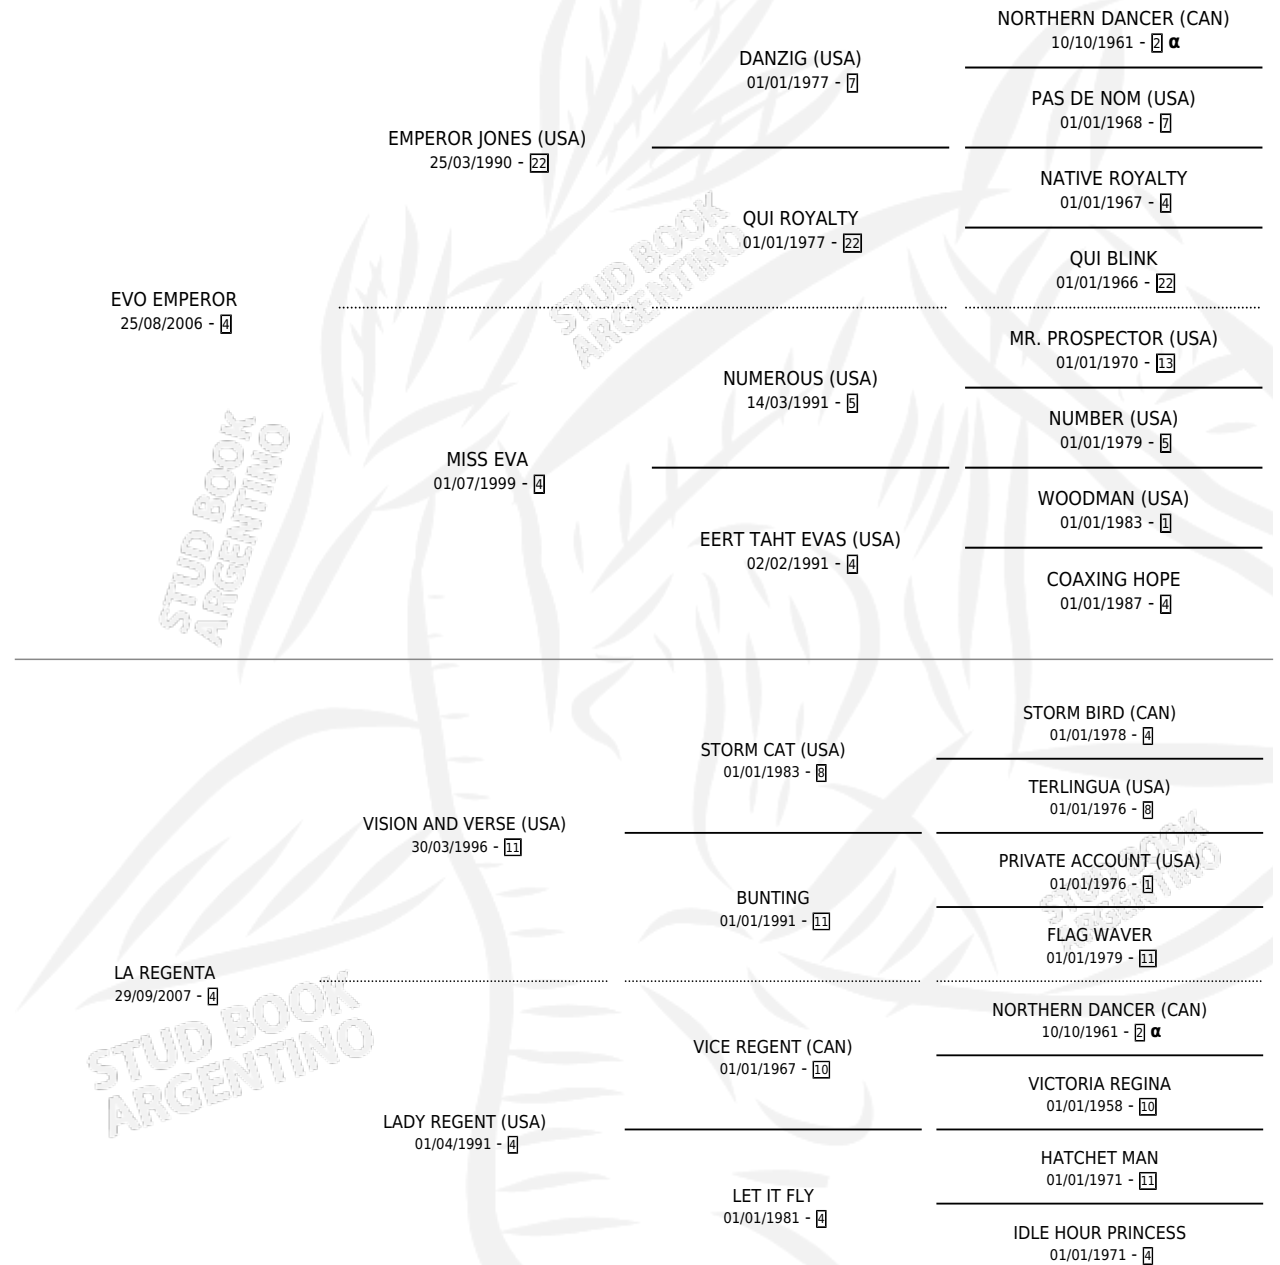

SELFI EMPER

por EVO EMPEROR y LA REGENTA por VISION AND VERSE (USA)

Argentina · Hembra · Zaino Colorado · SP · 24/09/2021
Familia 4-c · Volumen 44

ESTADO

| | |
|------------------------------|---|
| TIPIFICACIÓN SANGUÍNEA | X |
| TIPIFICACIÓN POR ADN | X |
| PASAPORTE | X |
| IDENTIFICACIÓN POR MICROCHIP | X |
| REPRODUCTOR | X |

Lugar de nacimiento: El Estribo

Criador: El Estribo

PEDIGREE

INBREEDING : α

SELFI EMPER

Datos oficiales del Stud Book Argentino

Documento generado el 12/05/2026

studbook.org.ar