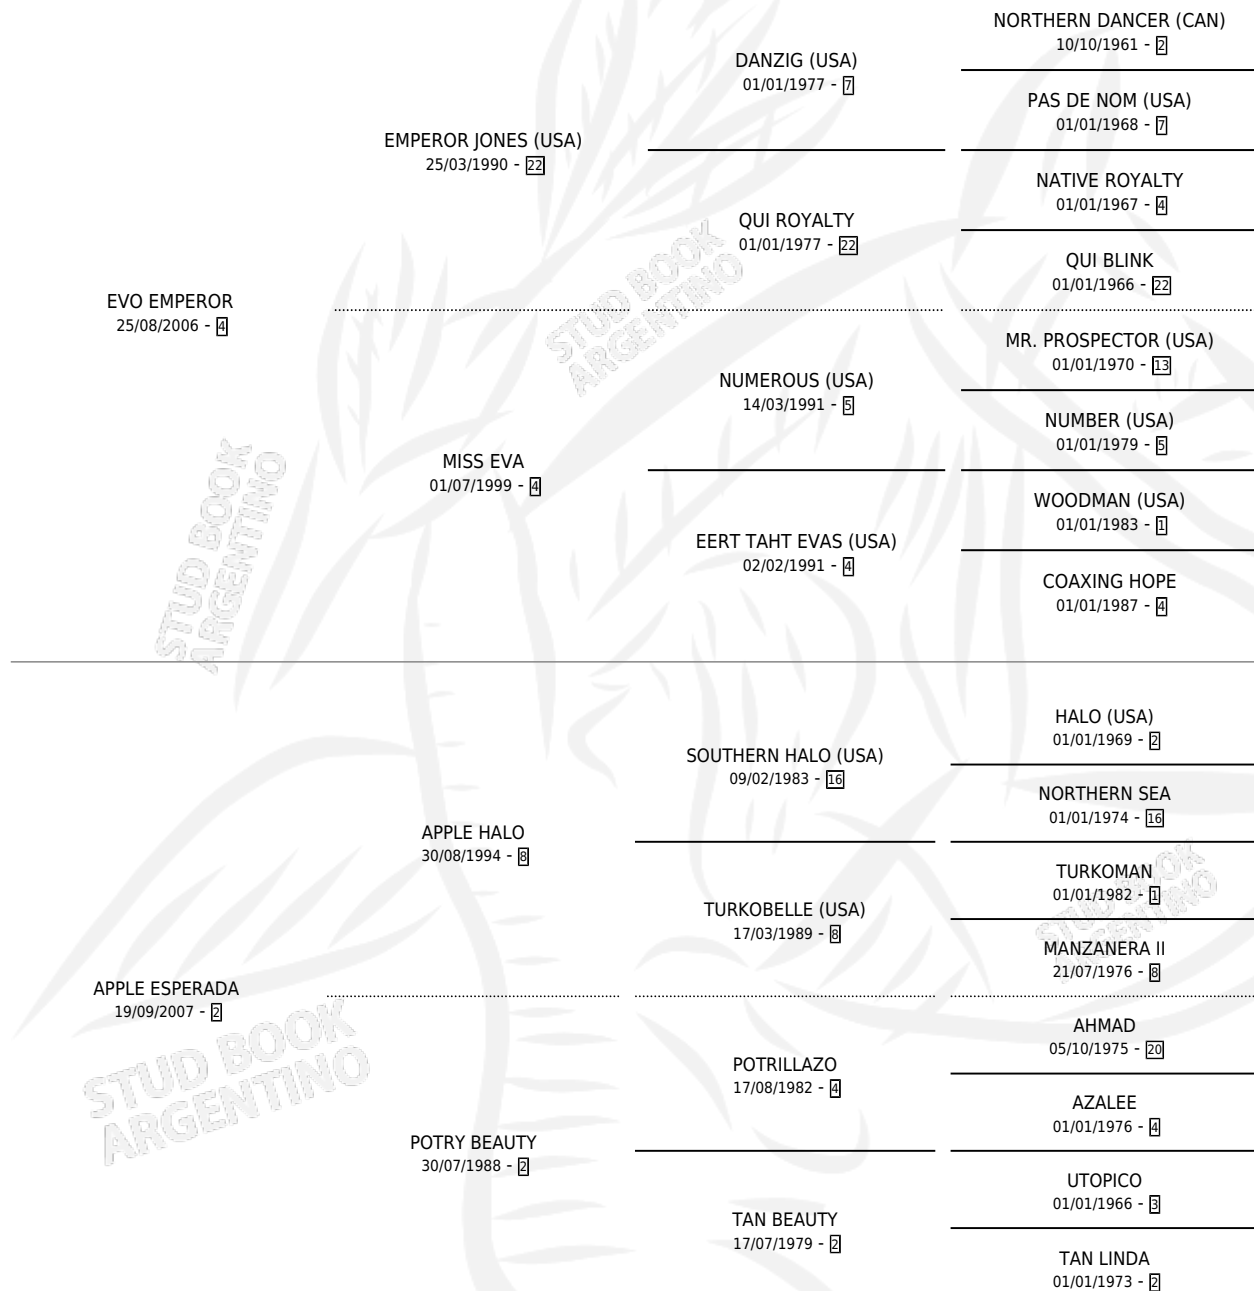

LUCHADOR EMPER

por EVO EMPEROR y APPLE ESPERADA por APPLE HALO

Argentina · Macho · Zaino Colorado · SP · 14/10/2021
Familia 2-a · Volumen 44

ESTADO

TIPIFICACIÓN SANGUÍNEA	X
TIPIFICACIÓN POR ADN	✓
PASAPORTE	✓
IDENTIFICACIÓN POR MICROCHIP	✓
REPRODUCTOR	X

Lugar de nacimiento: El Estribo

Criador: El Estribo

PEDIGREE