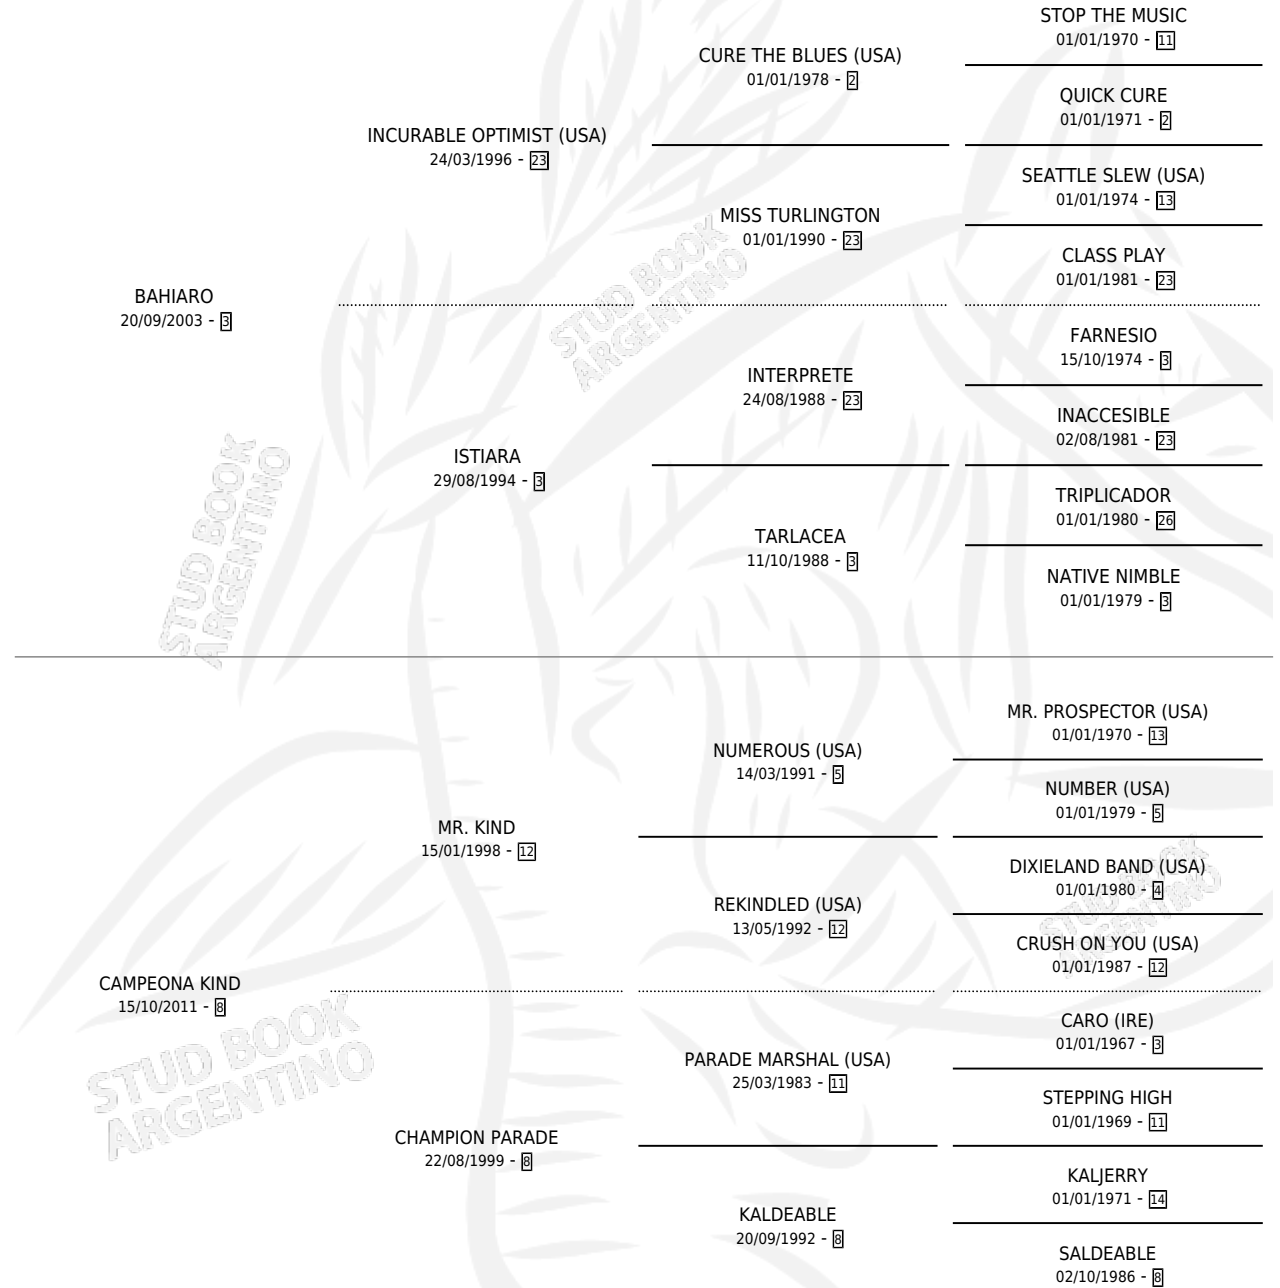

TERRIBLE FABIO

por BAHIARO y CAMPEONA KIND por MR. KIND

Argentina · Macho · Alazan · SP · 02/07/2020
Familia 8-d · Volumen 44

ESTADO

TIPIFICACIÓN SANGUÍNEA	X
TIPIFICACIÓN POR ADN	✓
PASAPORTE	X
IDENTIFICACIÓN POR MICROCHIP	✓
REPRODUCTOR	X

Lugar de nacimiento: Campo particular

Criador: Troya Fabio Gustavo

PEDIGREE