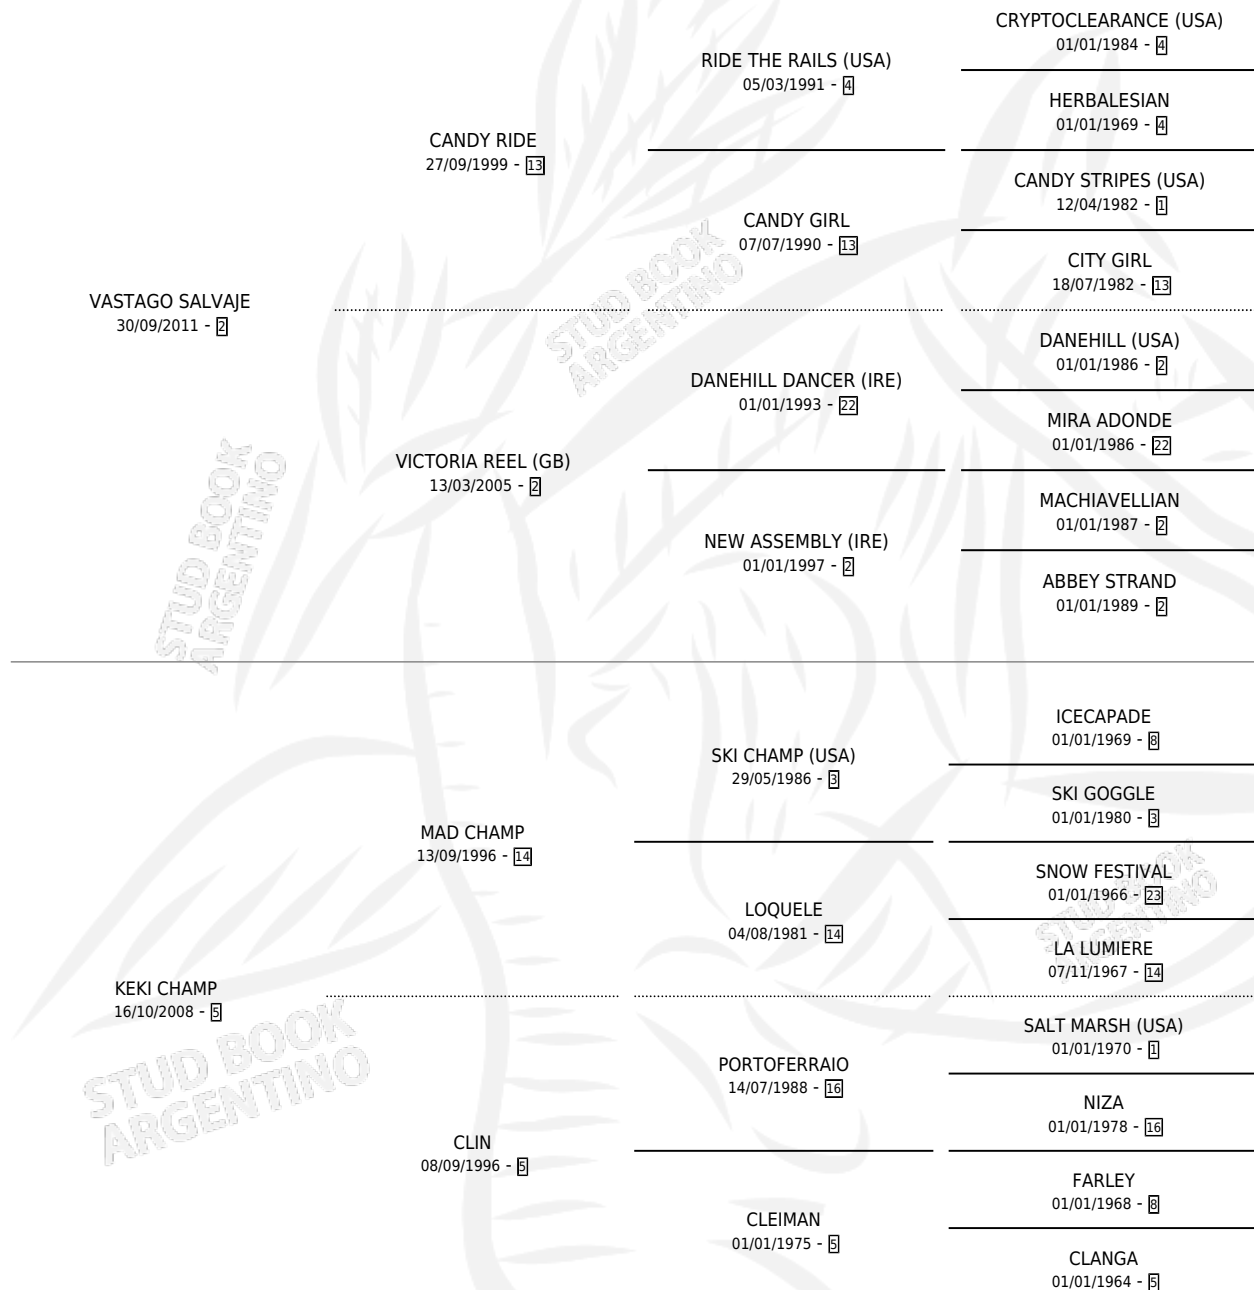

LOLO SALVAJE

por VASTAGO SALVAJE y KEKI CHAMP por MAD CHAMP

Argentina · Macho · Zaino · SP · 30/08/2020
Familia 5-h · Volumen 44

ESTADO

TIPIFICACIÓN SANGUÍNEA	X
TIPIFICACIÓN POR ADN	✓
PASAPORTE	✓
IDENTIFICACIÓN POR MICROCHIP	✓
REPRODUCTOR	X

Lugar de nacimiento: Campo particular

Criador: Migani Ruben Patricio

PEDIGREE