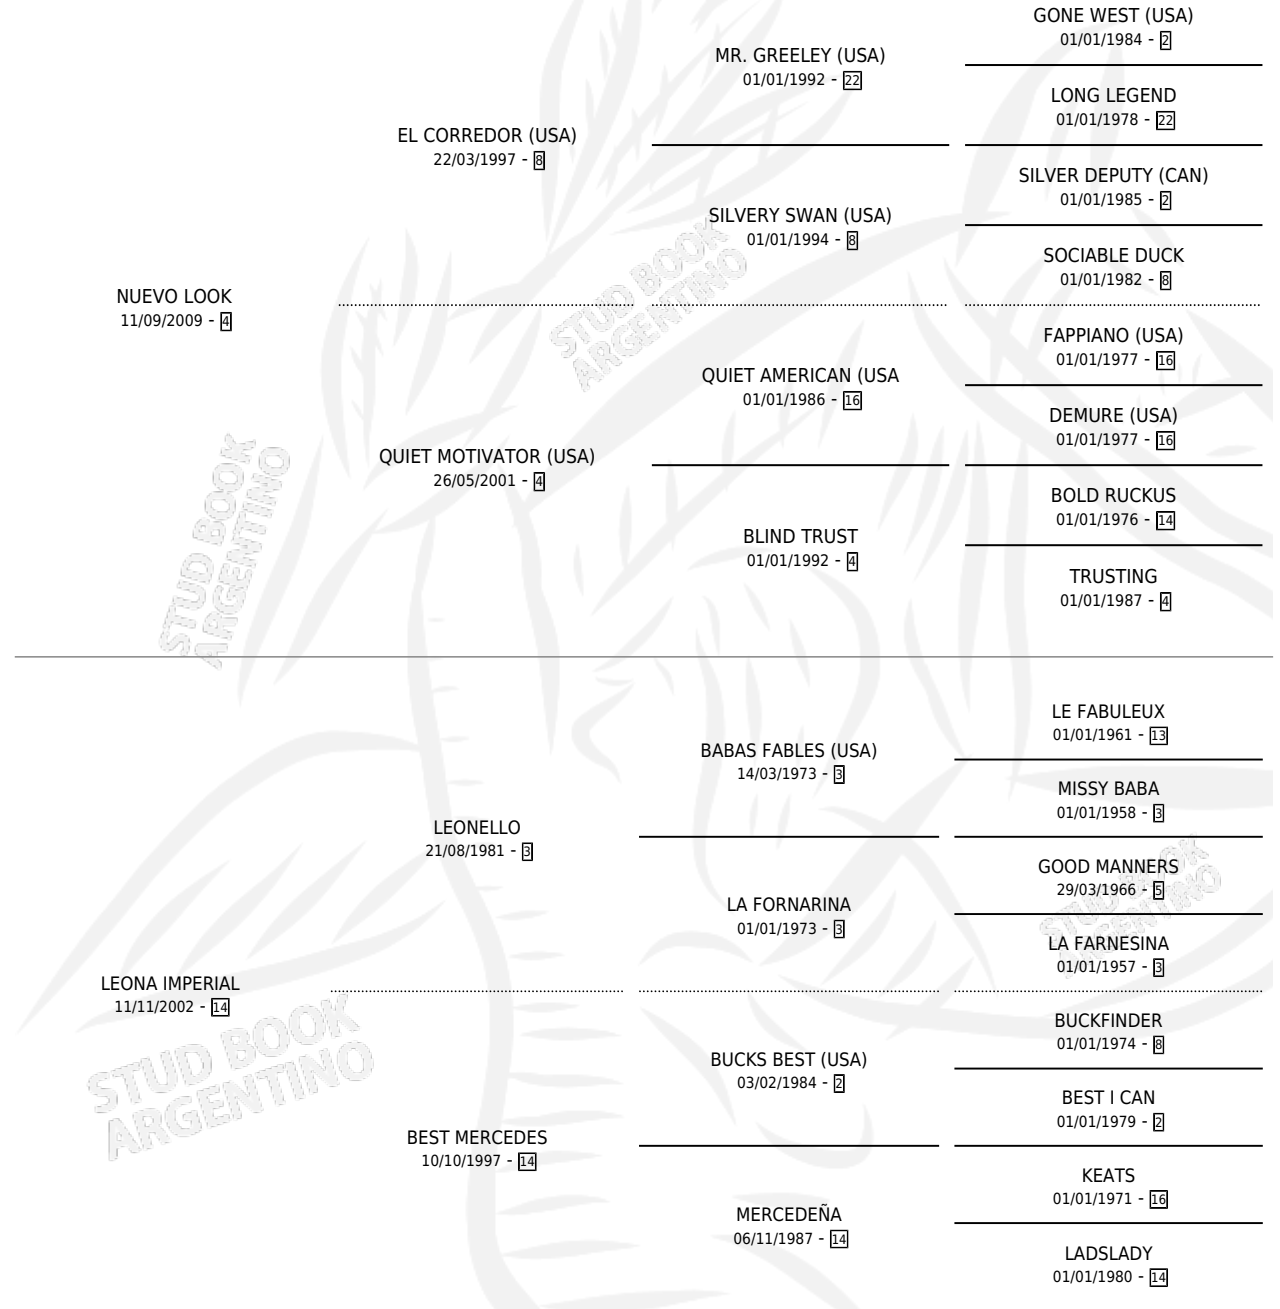

LEONA NUEVA

por NUEVO LOOK y LEONA IMPERIAL por LEONELLO

Argentina · Hembra · Alazan · SP · 09/11/2020
Familia 14-c · Volumen 44

ESTADO

TIPIFICACIÓN SANGUÍNEA	X
TIPIFICACIÓN POR ADN	X
PASAPORTE	X
IDENTIFICACIÓN POR MICROCHIP	X
REPRODUCTOR	X

Lugar de nacimiento: El Tero
Criador: Bustos Luis Andres

PEDIGREE

LEONA NUEVA

Datos oficiales del Stud Book Argentino

Documento generado el 11/05/2026

studbook.org.ar