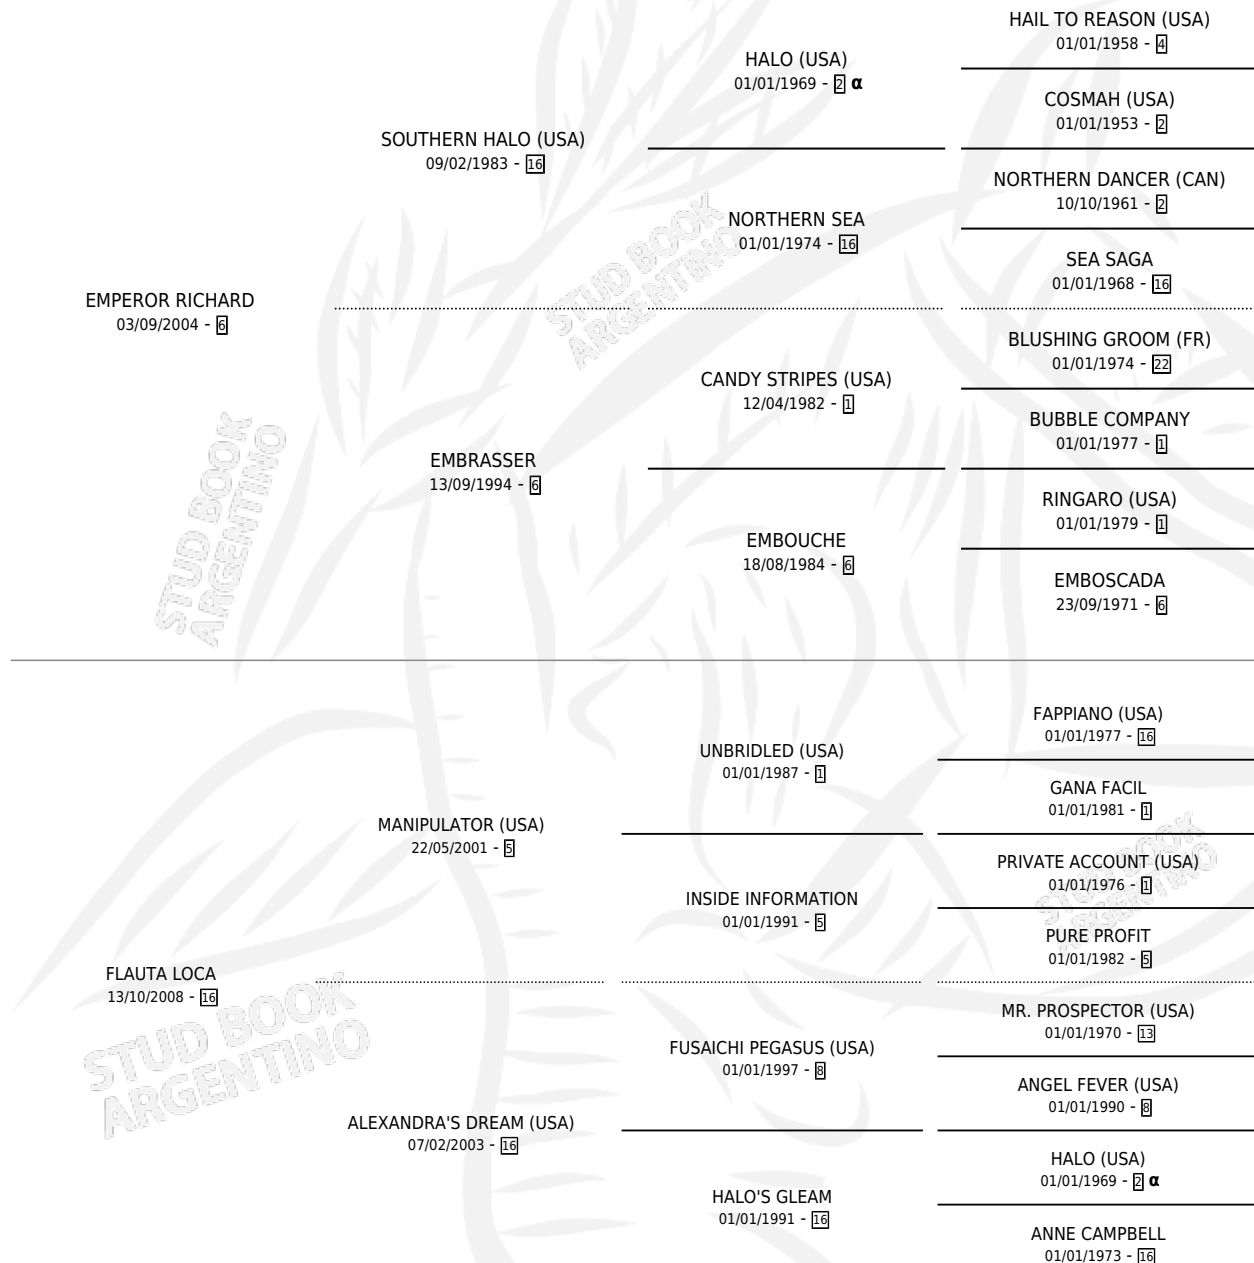

EMPEROR BLACK

por **EMPEROR RICHARD** y **FLAUTA LOCA** por **MANIPULATOR (USA)**

Argentina · Macho · Alazan · SP · 16/10/2021
Familia 16-h · Volumen 44

ESTADO

TIPIFICACIÓN SANGUÍNEA	X
TIPIFICACIÓN POR ADN	✓
PASAPORTE	✓
IDENTIFICACIÓN POR MICROCHIP	✓
REPRODUCTOR	X

Lugar de nacimiento: Campo particular
Criador: Don Rino S.R.L.

PEDIGREE

INBREEDING : α