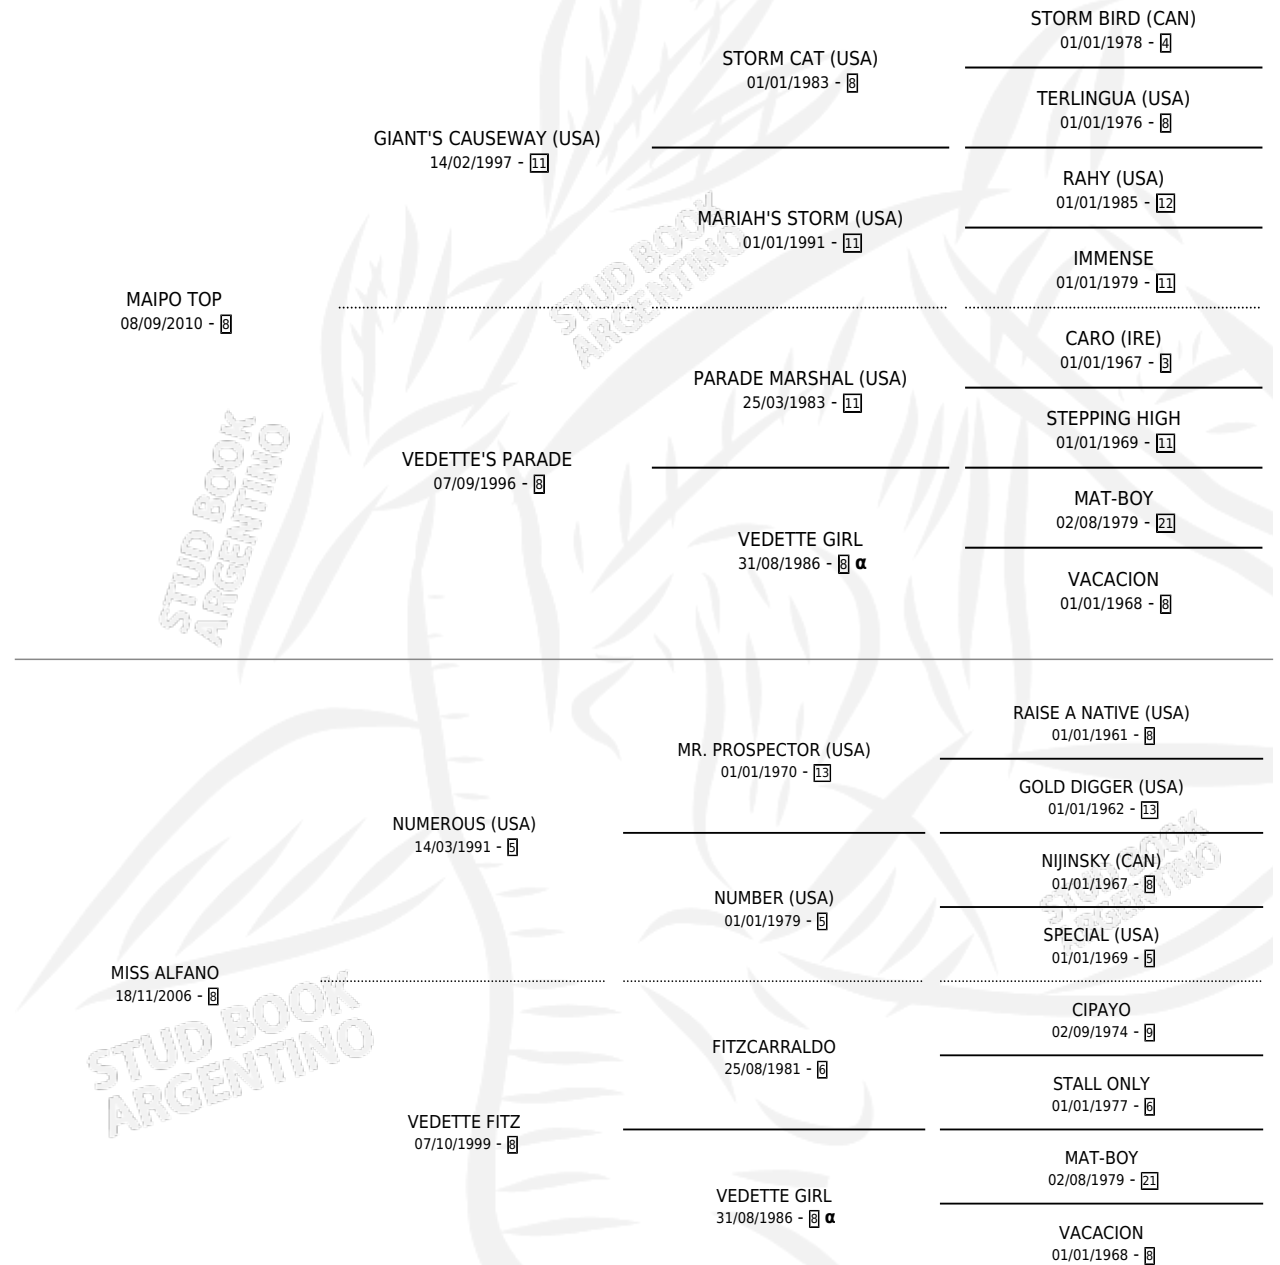

ALFANITO TOP

por MAIPO TOP y MISS ALFANO por NUMEROUS (USA)

Argentina · Macho · Zaino · SP · 24/09/2021
Familia 8-j · Volumen 44

ESTADO

TIPIFICACIÓN SANGUÍNEA	X
TIPIFICACIÓN POR ADN	✓
PASAPORTE	✓
IDENTIFICACIÓN POR MICROCHIP	✓
REPRODUCTOR	X

Lugar de nacimiento: La Abuelita
Criador: La Abuelita

PEDIGREE

INBREEDING : α