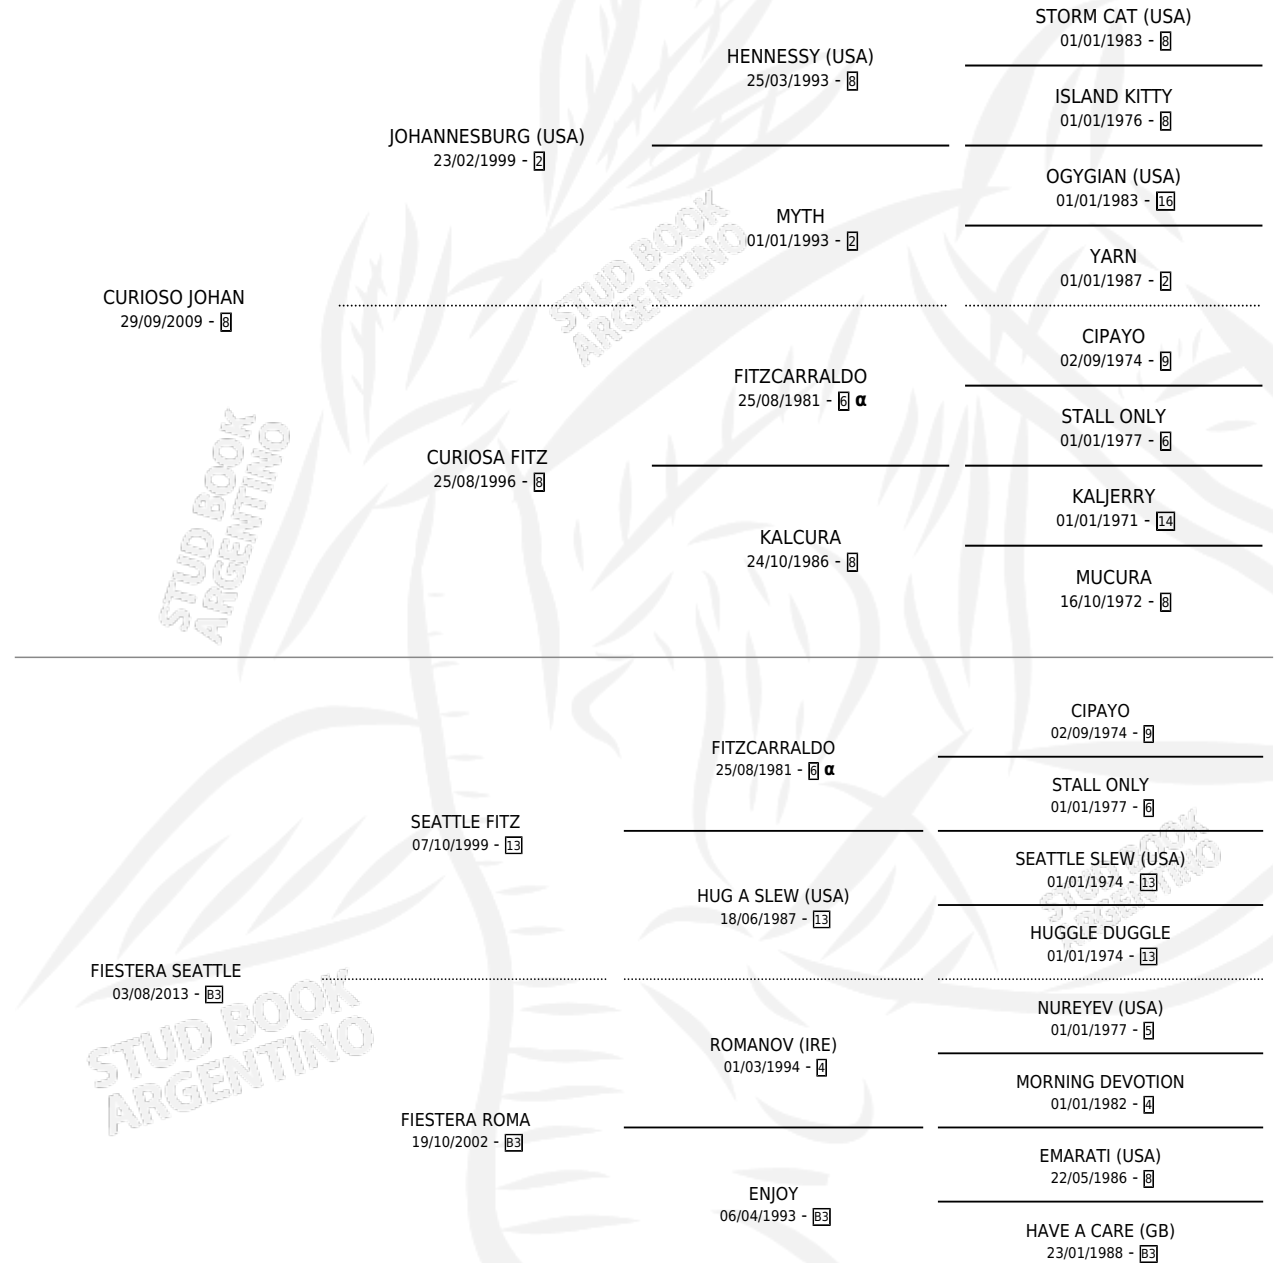

FIESTERA CURIOSA

por CURIOSO JOHAN y FIESTERA SEATTLE por SEATTLE FITZ

Argentina · Hembra · Zaino · SP · 20/08/2021
Familia B3 · Volumen 44

ESTADO

TIPIFICACIÓN SANGUÍNEA	X
TIPIFICACIÓN POR ADN	X
PASAPORTE	X
IDENTIFICACIÓN POR MICROCHIP	X
REPRODUCTOR	X

Lugar de nacimiento: La Catedral De Palermo
Criador: La Catedral De Palermo

PEDIGREE

INBREEDING : α

FIESTERA CURIOSA

Datos oficiales del Stud Book Argentino

Documento generado el 12/06/2026

studbook.org.ar