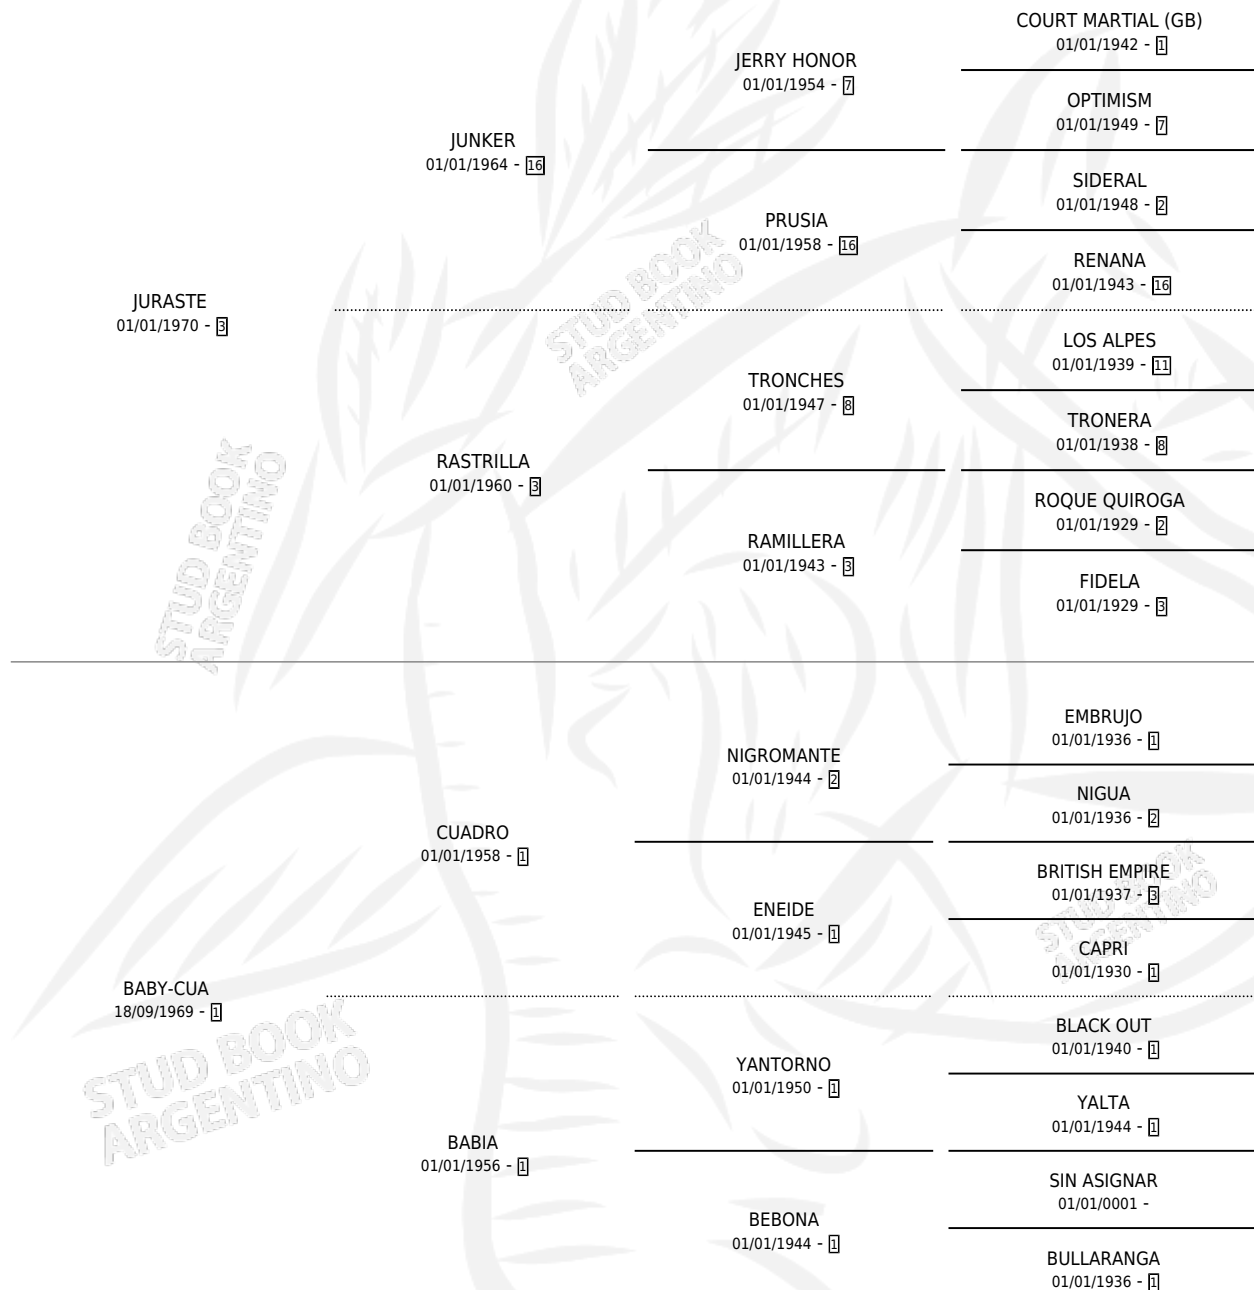

AÑA CUA

por JURASTE y BABY-CUA por CUADRO

Argentina · Hembra · Alazan · SP · 22/08/1978
Familia 1-b · Volumen 30

ESTADO

TIPIFICACIÓN SANGUÍNEA	X
TIPIFICACIÓN POR ADN	X
PASAPORTE	X
IDENTIFICACIÓN POR MICROCHIP	X
REPRODUCTOR	✓

Lugar de nacimiento: Campo particular

Criador: Sin dato

~

HIJOS

	MACHOS	HEMBRAS
5 NACIERON	2	3
4 CORRIERON	1	3
1 GANARON	0	1
0 GANADORES CL	0 GANADORES GR	0 GANADORES G1

PEDIGREE

S

cimientos 5 / Efectividad 45.45%

PADRILLO	PRODUCTO	CRIADOR	1ER SERVICIO	ÚLTIMO SERVICIO
CITATON	Ø		26/09/1994	28/09/1994
AÑA CUA	Ø		10/09/1993	12/09/1993
Datos oficiales del Stud Book Argentino				
BASIC	BACUA (M Z, 27/08/1993)	SIN DATO	16/09/1992	18/09/1992
LORD BRADFORD (USA)	Ø		27/10/1991	29/10/1991
BASIC	Ø		01/12/1990	07/12/1990
LIMITE	Ø		06/09/1989	07/12/1989
LIMITE	LIMOSIN (M A, 29/08/1989)	SIN DATO	17/09/1988	23/09/1988
LIMITE	LIMICUA (H A, 10/09/1988)	SIN DATO	30/08/1987	01/10/1987
LIMITE	Ø		30/10/1985	03/11/1985
LIMITE	AÑALI (H A, 12/01/1987)	SIN DATO		
ZUCCARO	AÑAZU (H A, 22/10/1985)	SIN DATO		