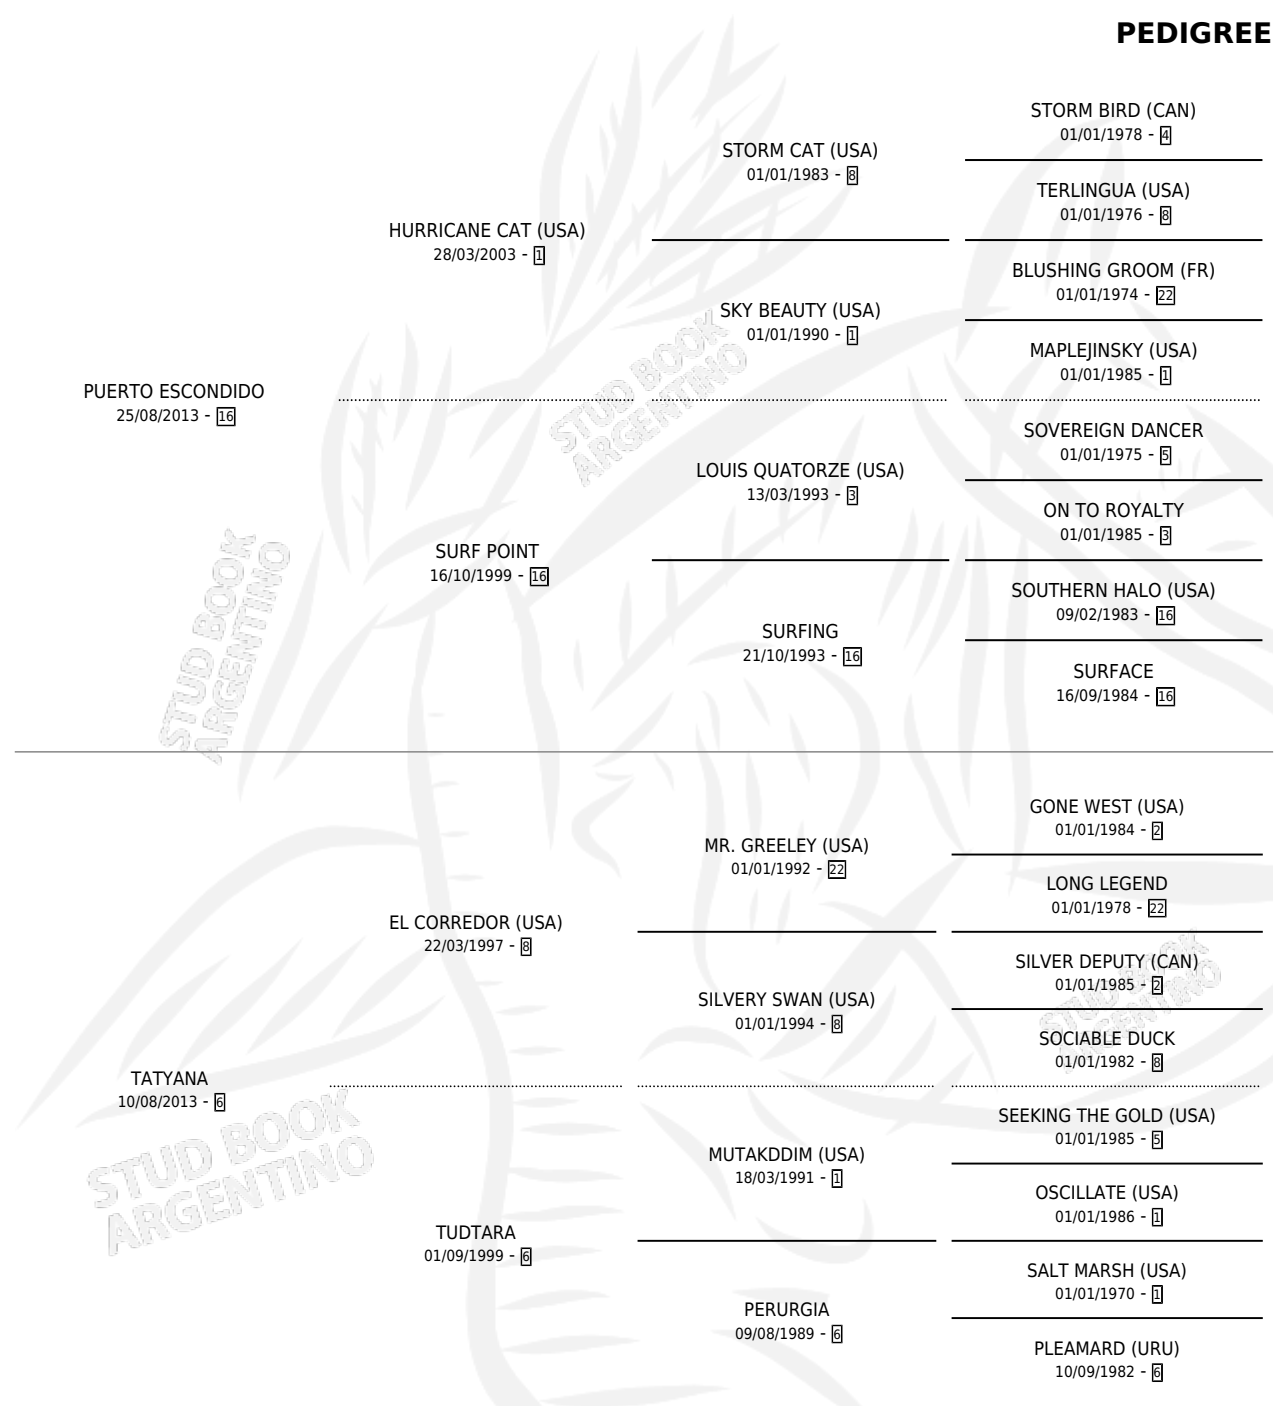

LETTIS

por **PUERTO ESCONDIDO** y **TATYANA** por **EL CORREDOR**
(USA)

Argentina · Macho · Zaino Doradillo · SP · 05/11/2020
Familia 6-e · Volumen 44

ESTADO

TIPIFICACIÓN SANGUÍNEA	X
TIPIFICACIÓN POR ADN	✓
PASAPORTE	✓
IDENTIFICACIÓN POR MICROCHIP	✓
REPRODUCTOR	X

Lugar de nacimiento: Buenaventura
Criador: Acosta Carlos Damian

PEDIGREE