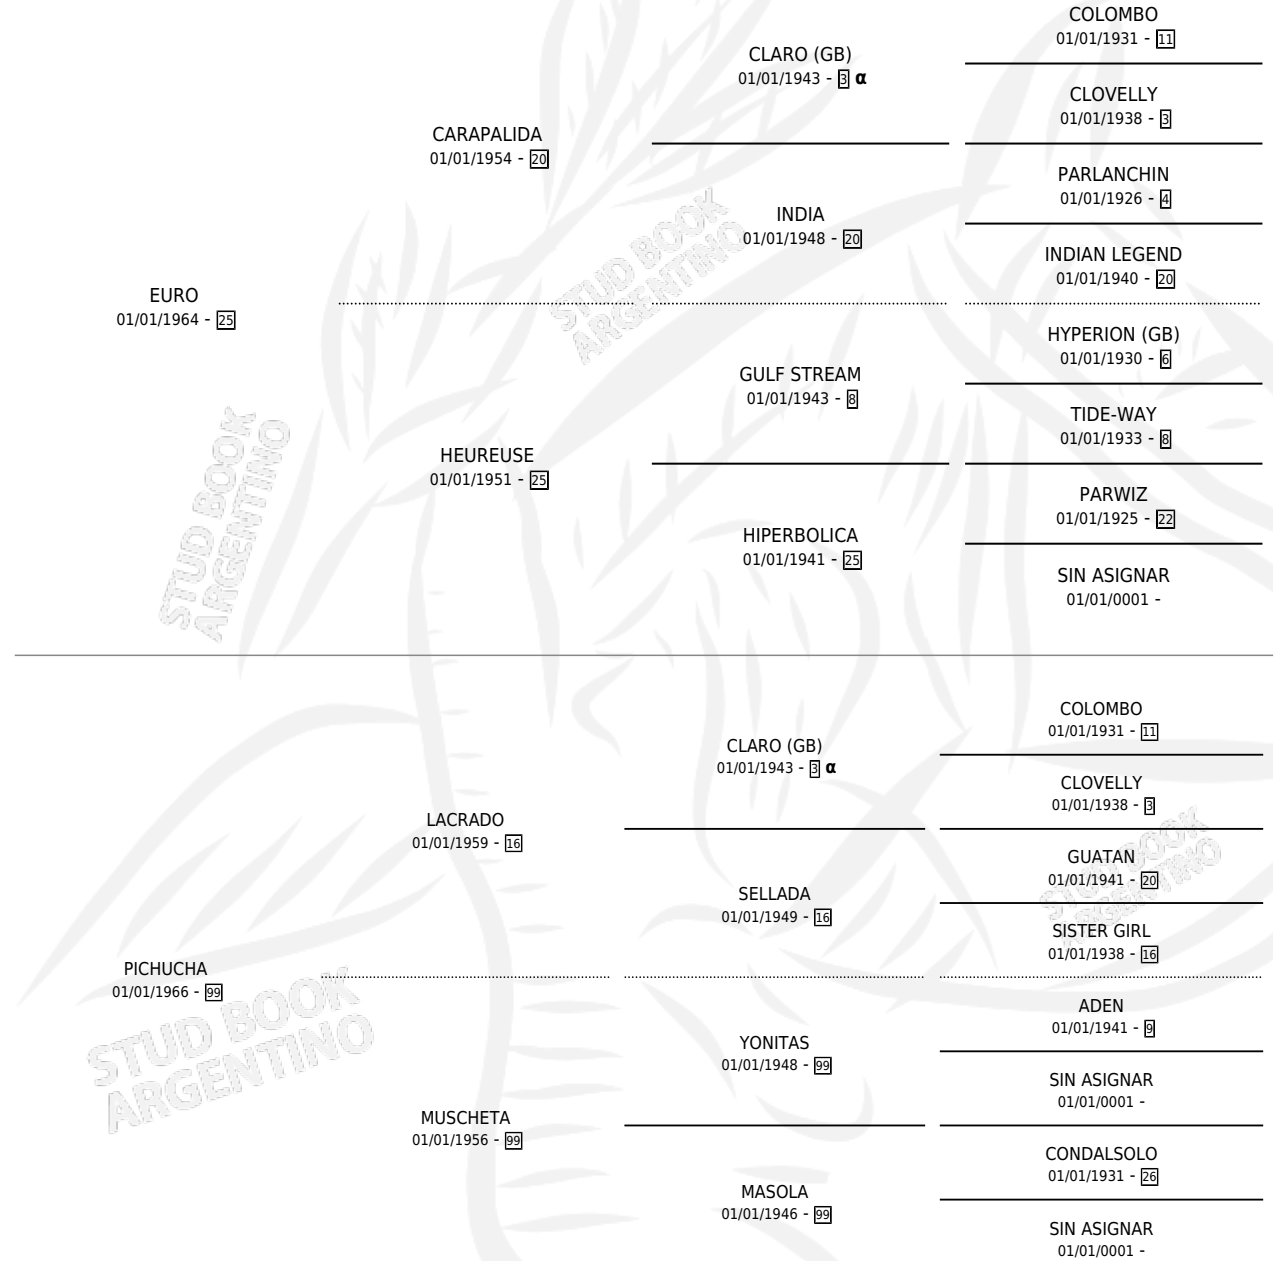

LINDO EURO

por EURO y PICHUCHA por LACRADO

Argentina · Macho · Zaino · SP · 05/09/1978
Familia 99 · Volumen 30

ESTADO

TIPIFICACIÓN SANGUÍNEA	X
TIPIFICACIÓN POR ADN	X
PASAPORTE	X
IDENTIFICACIÓN POR MICROCHIP	X
REPRODUCTOR	X

Lugar de nacimiento: Campo particular

Criador: Sin dato

PEDIGREE

INBREEDING : α

CAMPAÑA

Solo carreras oficiales de Argentina

POR EDAD

EDAD	CC	1°	2°	3°	4°	5°	NP	CLC	CLG	CLCG1	CLGG1	IMPORTE	GANANCIA / CC
4 AÑOS	2	2	0	0	0	0	0	0	0	0	0	\$0	\$0
TOTALES	2	2	0	0	0	0	0	0	0	0	0	\$0	\$0
%		100%	0.0%	0.0%	0.0%	0.0%	0.0%	0.0%	0.0%	0.0%	0.0%		