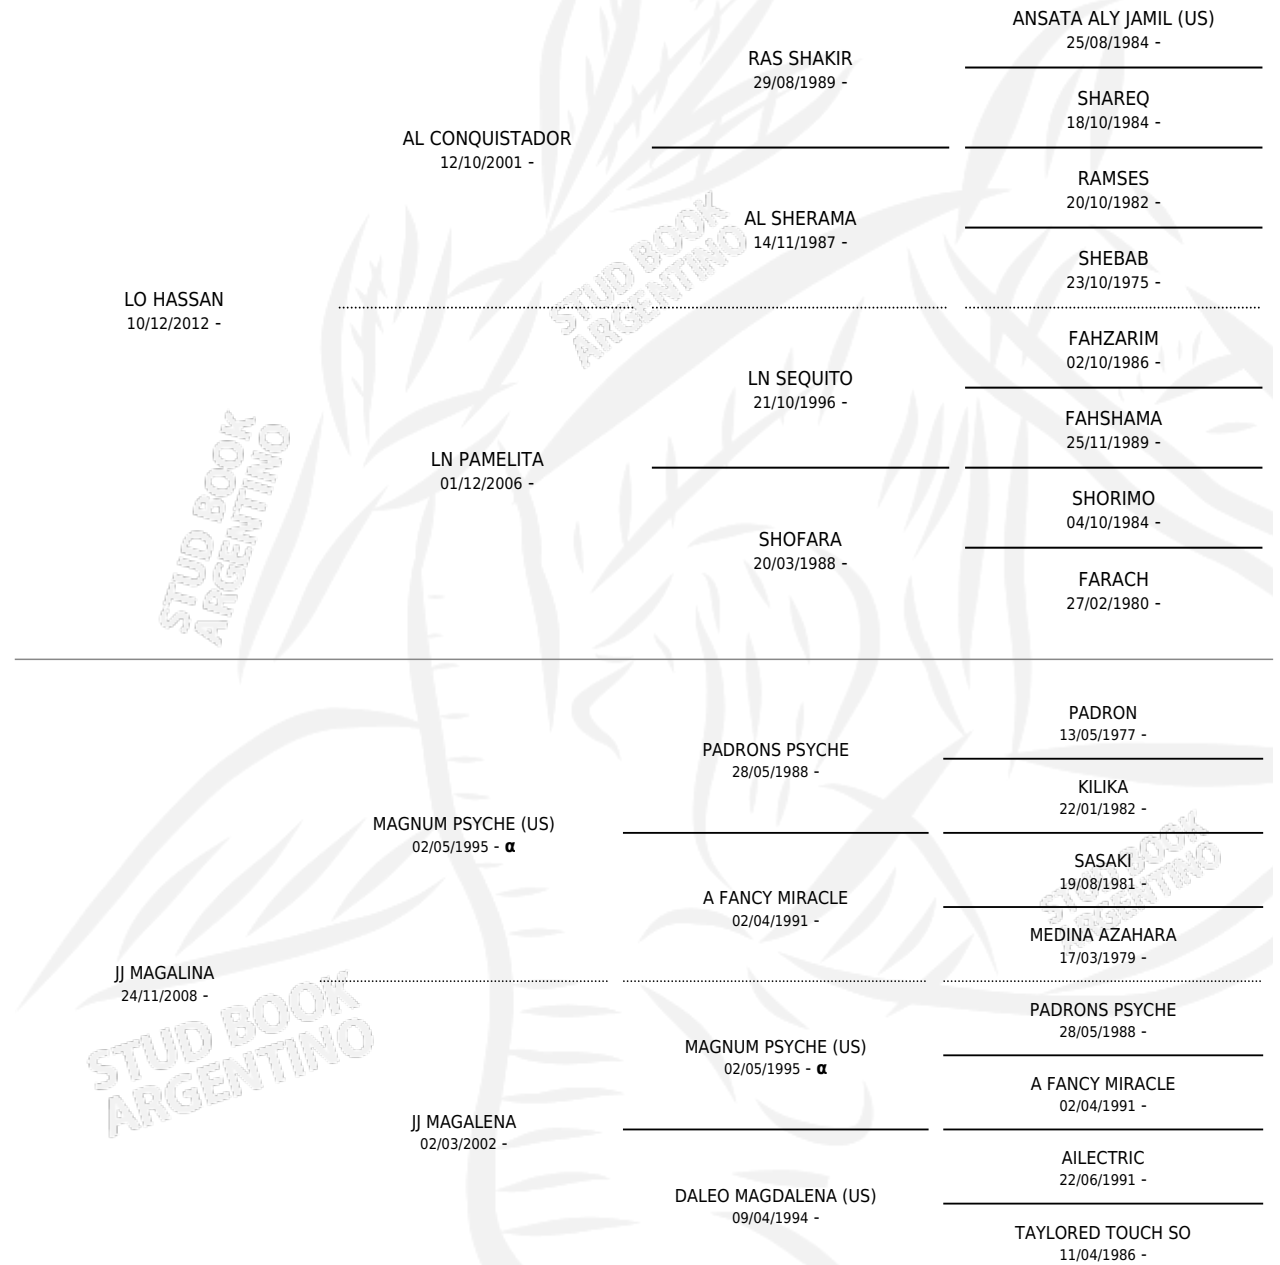

Lugar de nacimiento: Las Olas
Criador: Las Olas

~

HIJOS

	MACHOS	HEMBRAS
1 NACIERON	1	0
SIN ACTUACIONES		

PEDIGREE

INBREEDING : α

S

mientos 1 / Efectividad 50.00%

PADRILLO	PRODUCTO	CRIADOR	1ER SERVICIO	ÚLTIMO SERVICIO
LO SHAKIL	∅		15/09/2022	24/10/2022
LO MASSAR	LO BLUE CHANCE (M Z, 15/10/2021)	LAS OLAS	01/11/2020	01/11/2020

LO MATTI

Datos oficiales del Stud Book Argentino