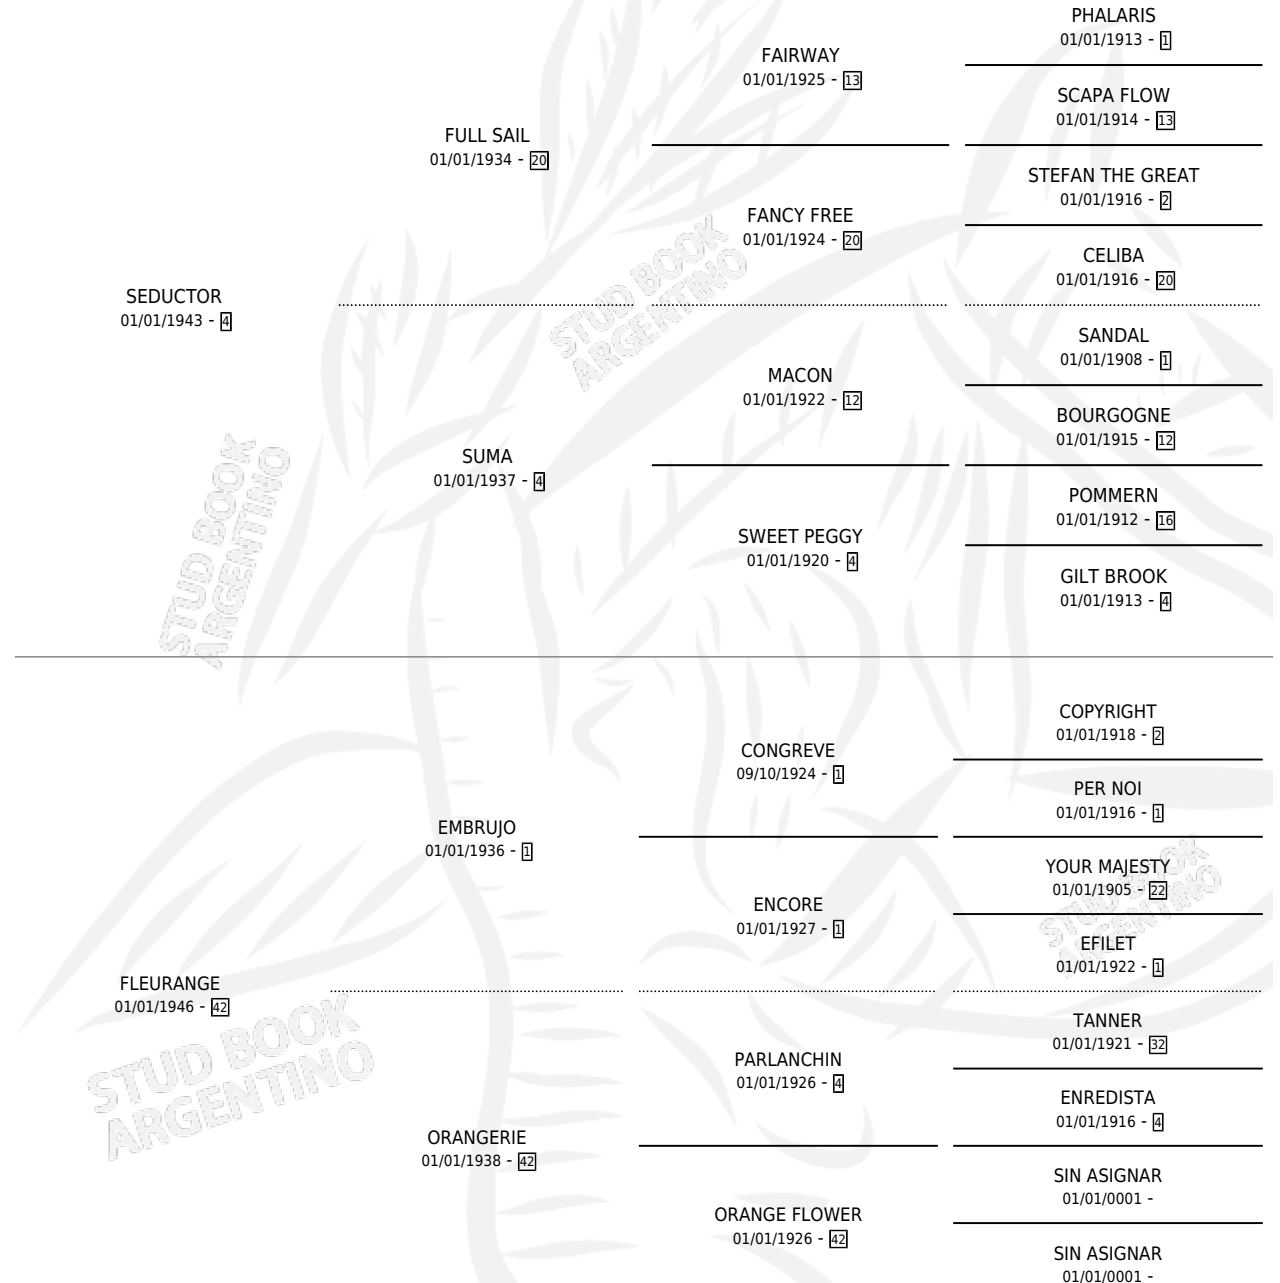

FANSARE

por **SEDUCTOR** y **FLEURANGE** por **EMBRUJO**

Argentina · Macho · Alazan Tostado · SP · 01/01/1955
Familia 42 · Volumen 22

ESTADO

TIPIFICACIÓN SANGUÍNEA	X
TIPIFICACIÓN POR ADN	X
PASAPORTE	X
IDENTIFICACIÓN POR MICROCHIP	X
REPRODUCTOR	✓

Lugar de nacimiento: Campo particular

Criador: Sin dato

~

HIJOS

	MACHOS	HEMBRAS
6 NACIERON	3	3
SIN ACTUACIONES		

PEDIGREE