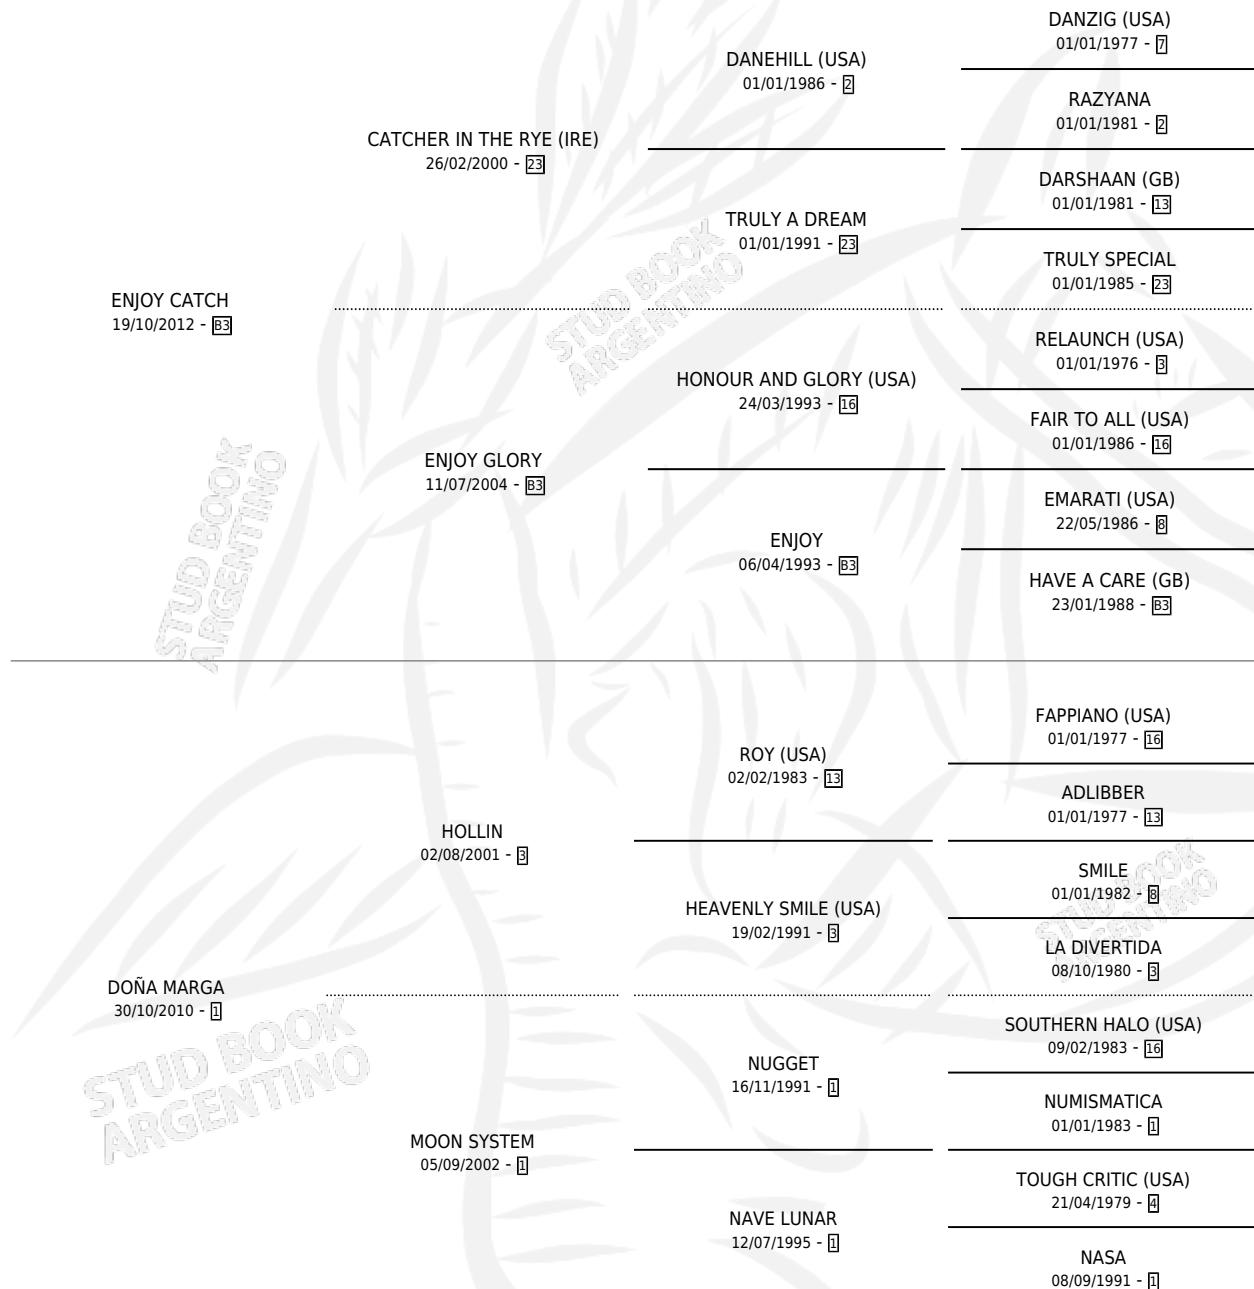

MARGARITA JOY

por ENJOY CATCH y DOÑA MARGA por HOLLIN

Argentina · Hembra · Alazan · SP · 14/10/2021
Familia 1-g · Volumen 44

ESTADO

TIPIFICACIÓN SANGUÍNEA	X
TIPIFICACIÓN POR ADN	✓
PASAPORTE	✓
IDENTIFICACIÓN POR MICROCHIP	✓
REPRODUCTOR	X

Lugar de nacimiento: Lef Kawell

Criador: Giboudot Juan Miguel

PEDIGREE

CAMPAÑA

Solo carreras oficiales de Argentina

POR EDAD

EDAD	CC	1°	2°	3°	4°	5°	NP	CLC	CLG	CLCG1	CLGG1	IMPORTE	GANANCIA / CC
3 AÑOS	2	0	0	0	0	0	2	0	0	0	0	\$150,000	\$75,000
4 AÑOS	6	0	0	0	1	1	4	0	0	0	0	\$876,542	\$146,090
TOTALES	8	0	0	0	1	1	6	0	0	0	0	\$1,026,542	\$128,318
%		0.0%	0.0%	0.0%	12.5%	12.5%	75.0%	0.0%	0.0%	0.0%	0.0%		