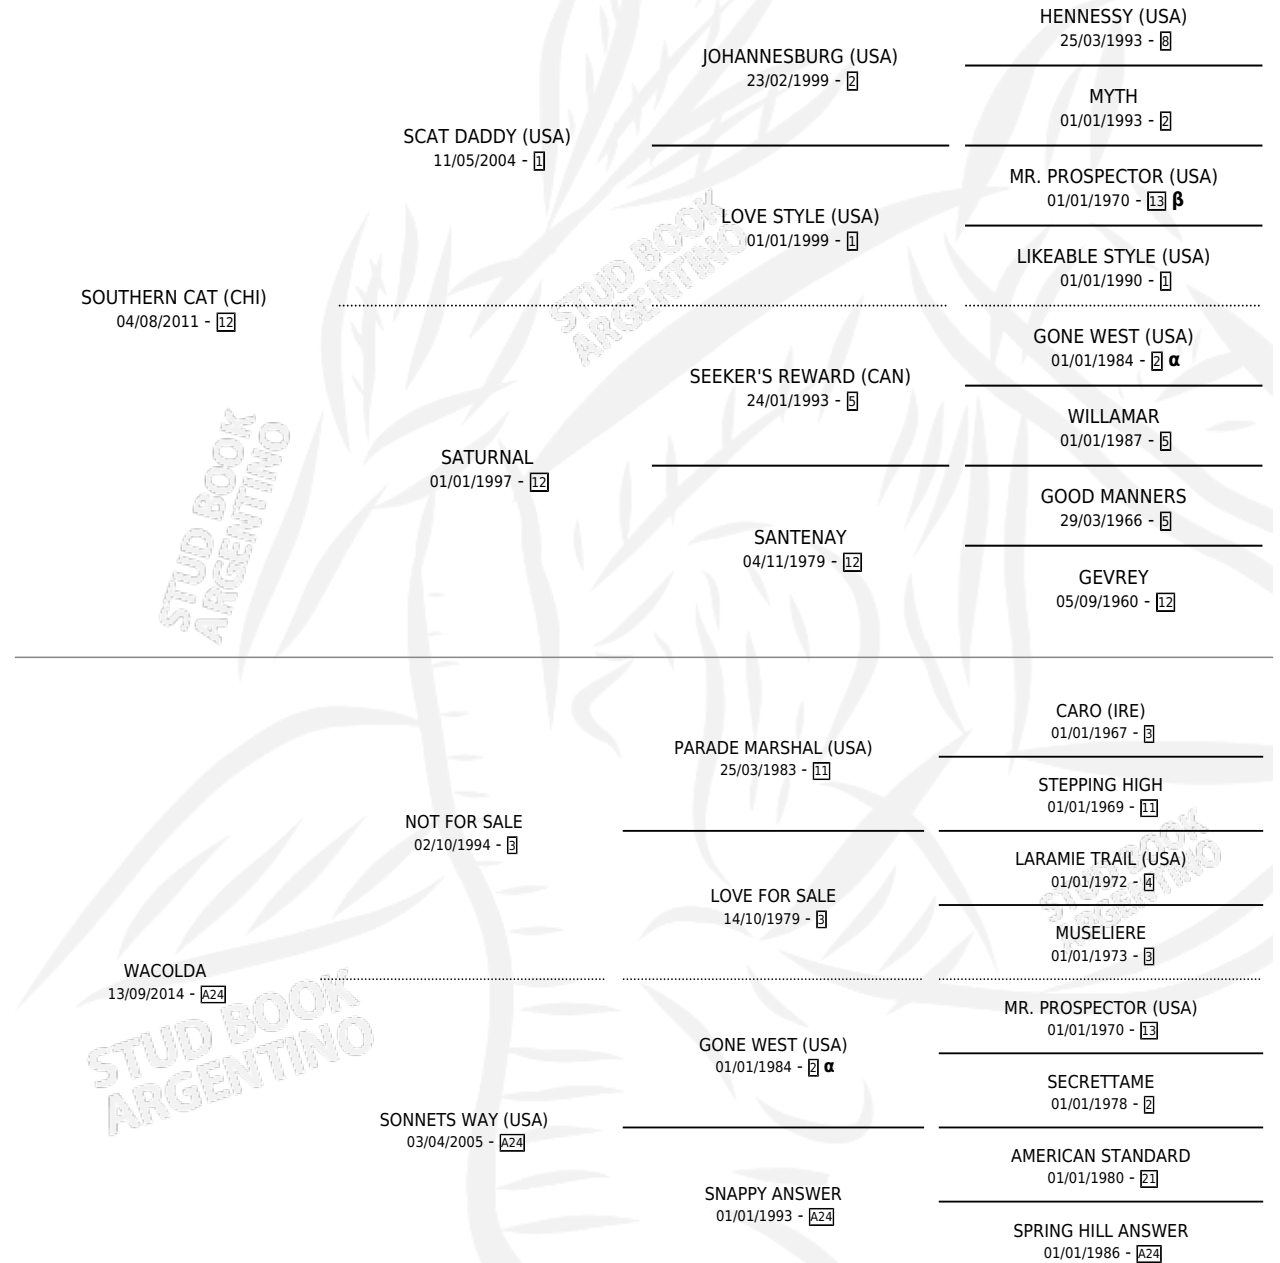

# WACO CAT

por SOUTHERN CAT (CHI) y WACOLDA por NOT FOR SALE

Argentina · Macho · Alazan Tostado · SP · 07/10/2020  
Familia A24 · Volumen 44

## ESTADO

TIPIFICACIÓN SANGUÍNEA	X
TIPIFICACIÓN POR ADN	✓
PASAPORTE	✓
IDENTIFICACIÓN POR MICROCHIP	✓
REPRODUCTOR	X

**Lugar de nacimiento:** Renacer

**Criador:** Renacer

## PEDIGREE

INBREEDING :  $\alpha, \beta$