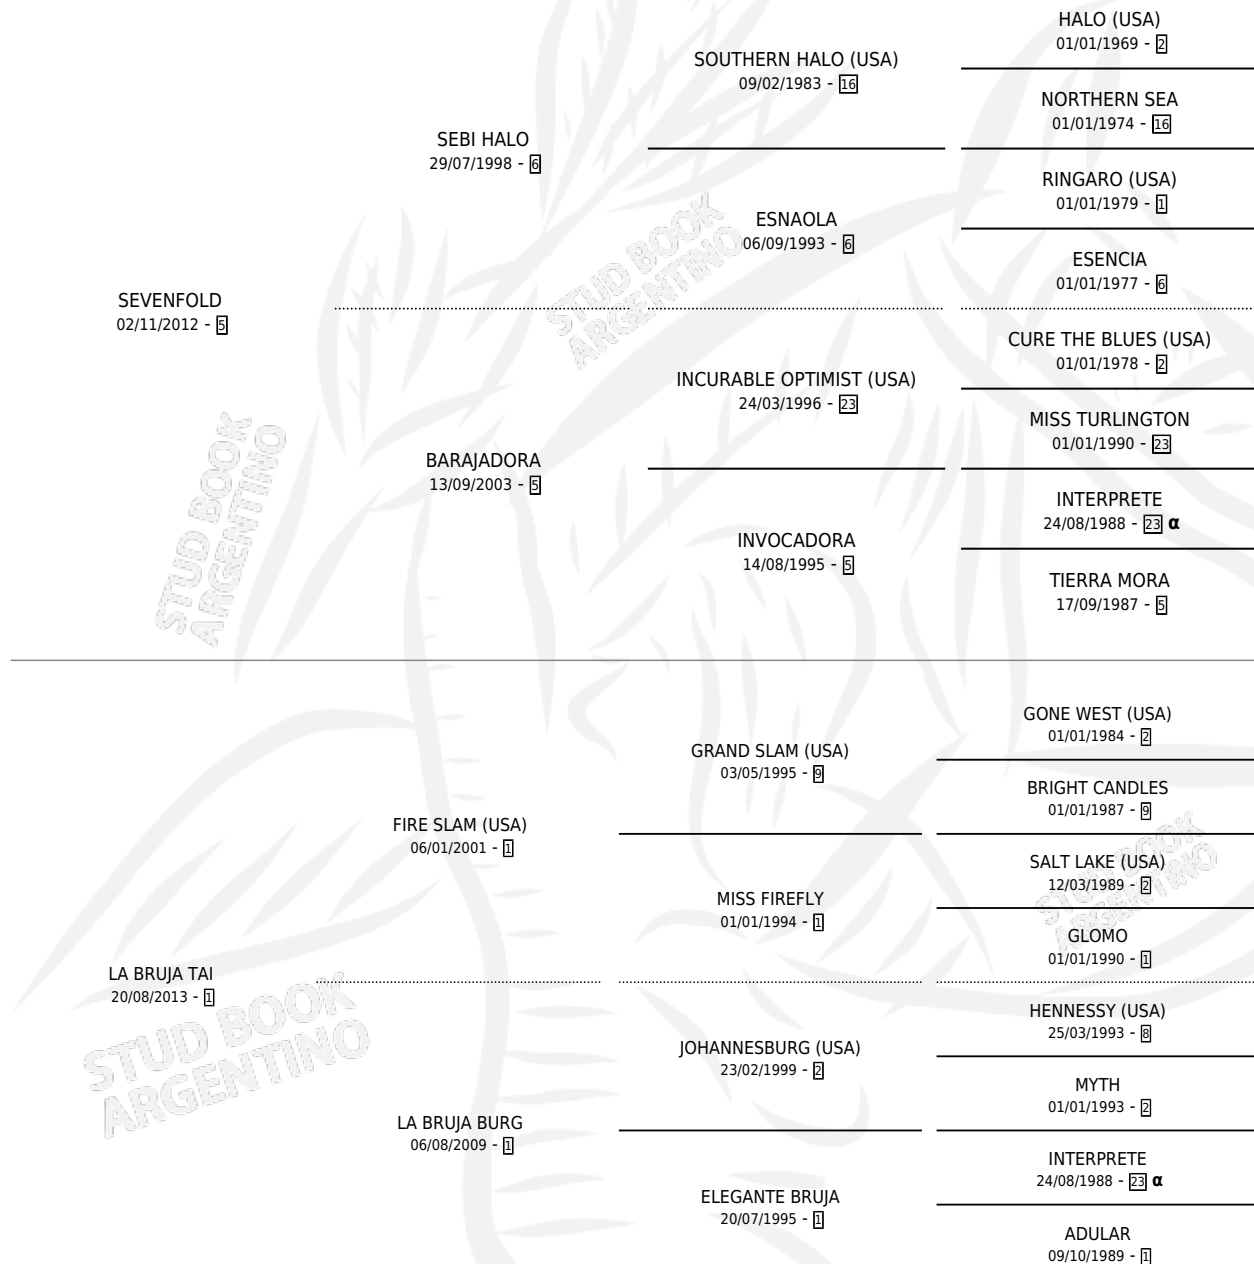

SIEMPRE BRUJA

por SEVENFOLD y LA BRUJA TAI por FIRE SLAM (USA)

Argentina · Hembra · Zaino Colorado · SP · 10/10/2020
Familia 1-l · Volumen 44

ESTADO

TIPIFICACIÓN SANGUÍNEA	X
TIPIFICACIÓN POR ADN	X
PASAPORTE	X
IDENTIFICACIÓN POR MICROCHIP	X
REPRODUCTOR	X

Lugar de nacimiento: Traslasierra

Criador: Guardia Lino Jorge

PEDIGREE

INBREEDING : α

SIEMPRE BRUJA

Datos oficiales del Stud Book Argentino

Documento generado el 08/05/2026

studbook.org.ar