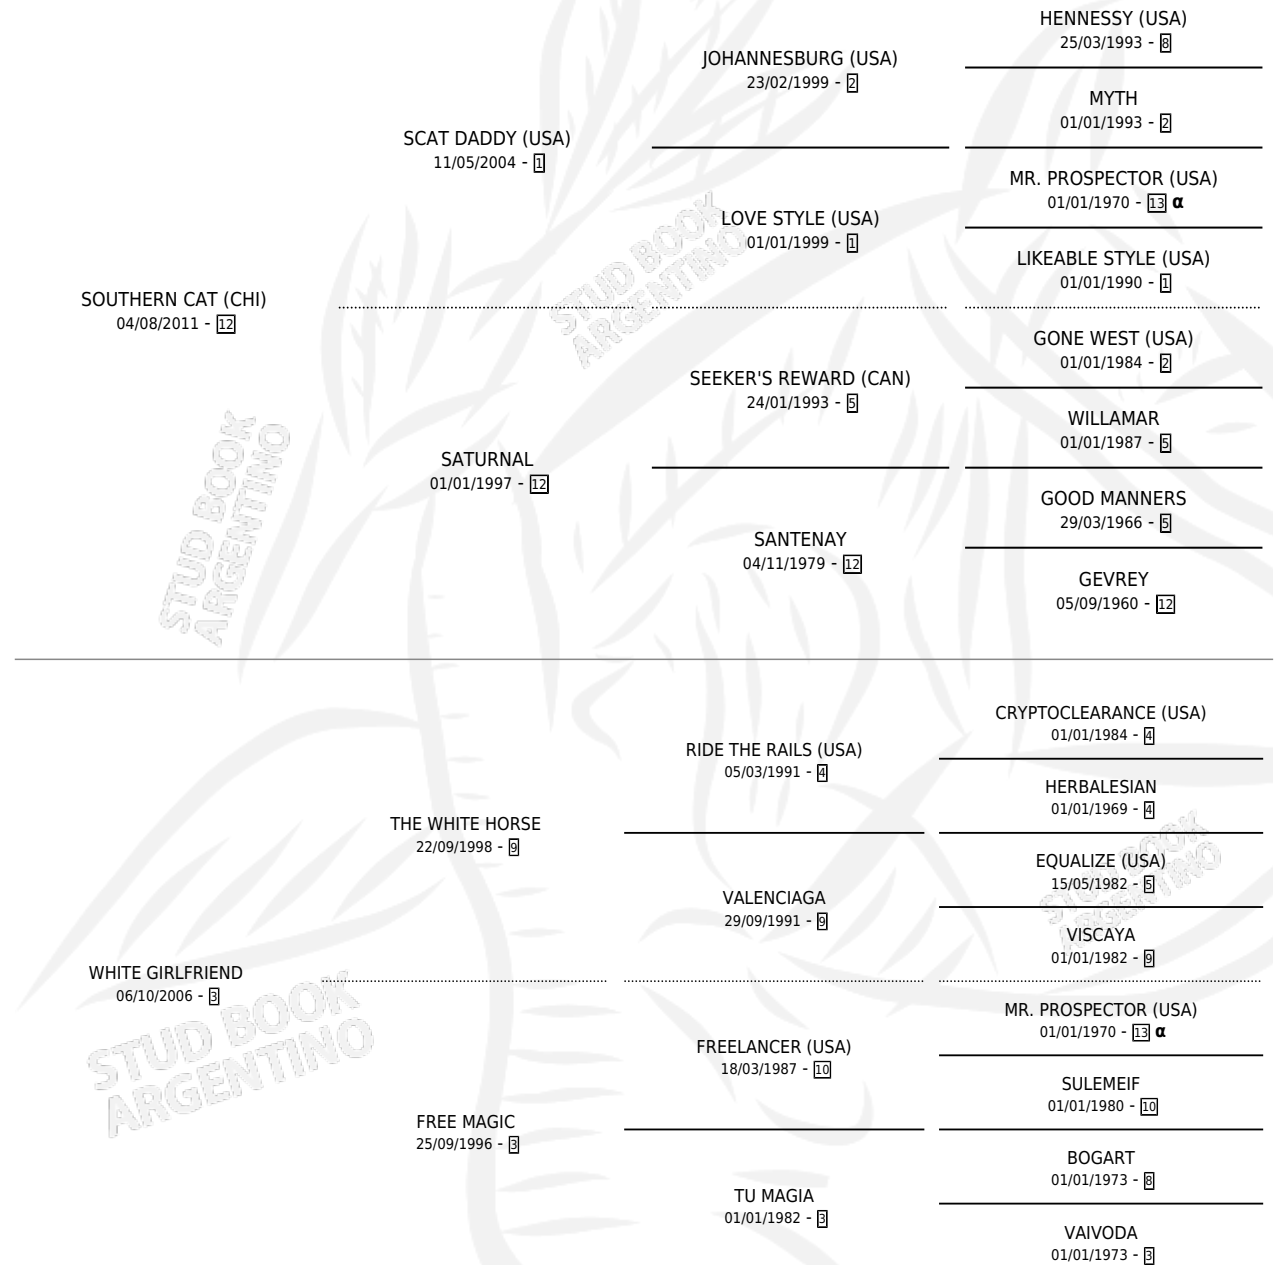

BAUTIPENSANTE

por SOUTHERN CAT (CHI) y WHITE GIRLFRIEND por THE WHITE HORSE

Argentina · Macho · Tordillo · SP · 18/10/2020
Familia 3-e · Volumen 44

ESTADO

TIPIFICACIÓN SANGUÍNEA	X
TIPIFICACIÓN POR ADN	✓
PASAPORTE	✓
IDENTIFICACIÓN POR MICROCHIP	✓
REPRODUCTOR	X

Lugar de nacimiento: Campo particular
Criador: Laxagueborde Lidia Beatriz

PEDIGREE

INBREEDING : α

BAUTIPENSANTE

Datos oficiales del Stud Book Argentino

Documento generado el 12/05/2026

studbook.org.ar