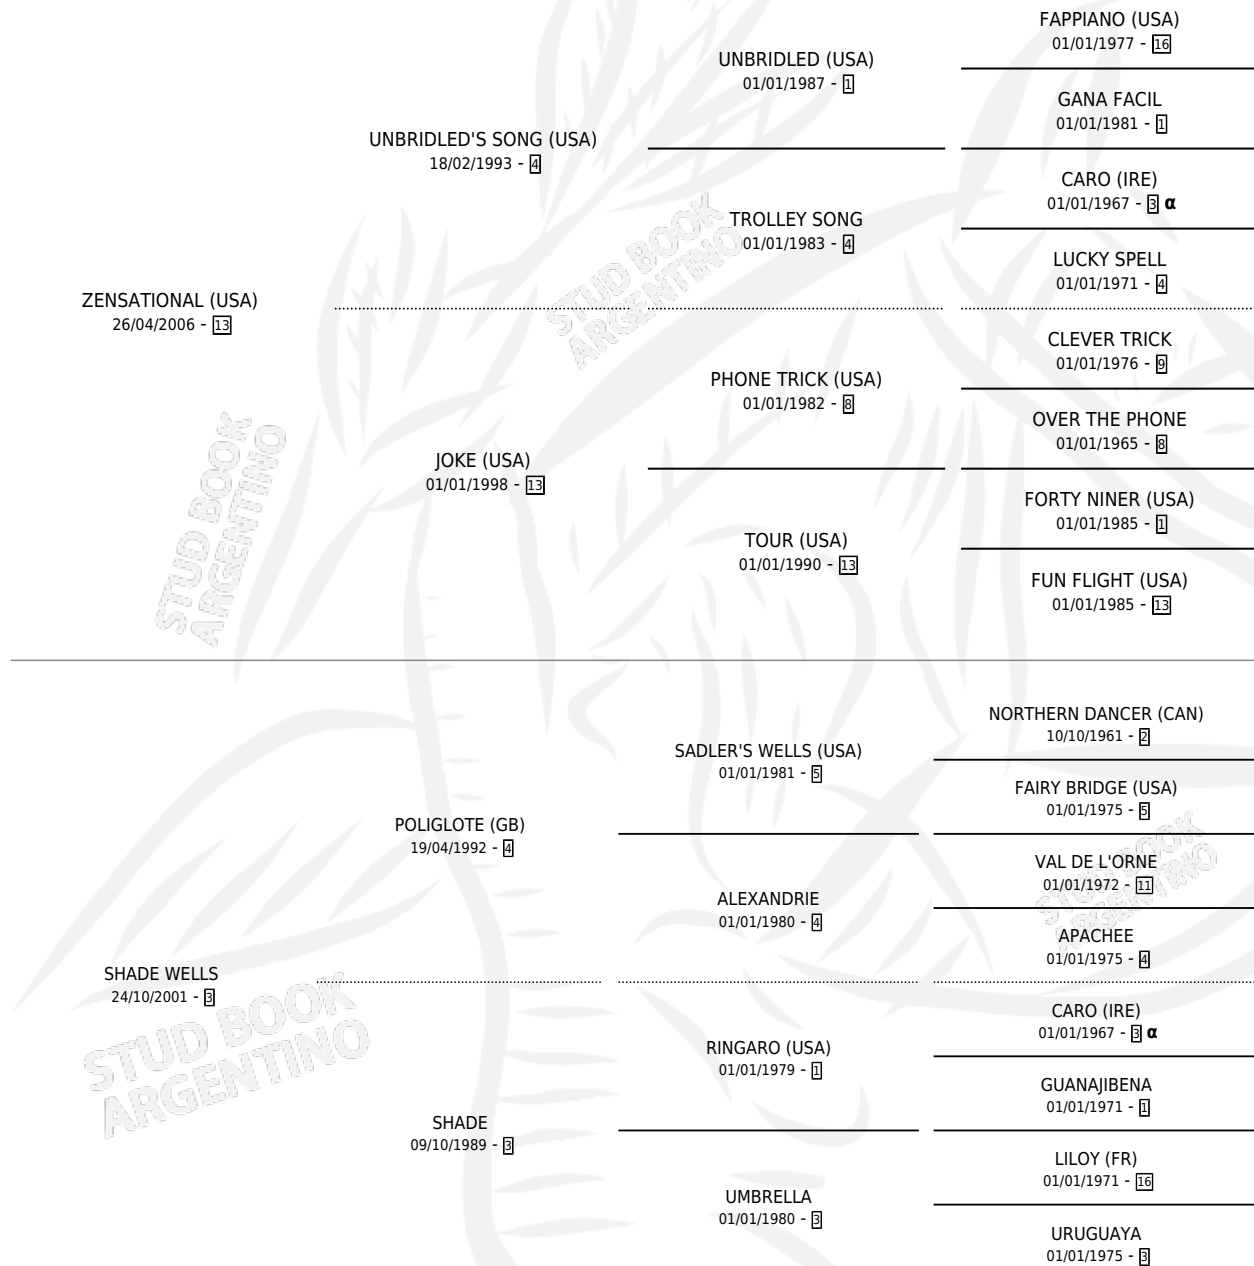

CHE SALTEÑO

por ZENSATIONAL (USA) y SHADE WELLS por POLIGLOTE (GB)

Argentina · Macho · Tordillo · SP · 09/09/2021
Familia 3-d · Volumen 44

ESTADO

TIPIFICACIÓN SANGUÍNEA	X
TIPIFICACIÓN POR ADN	✓
PASAPORTE	✓
IDENTIFICACIÓN POR MICROCHIP	✓
REPRODUCTOR	X

Lugar de nacimiento: Vikeda

Criador: Losinno Patricio Francisco

PEDIGREE

INBREEDING : α

CAMPAÑA

Solo carreras oficiales de Argentina

POR EDAD

EDAD	CC	1°	2°	3°	4°	5°	NP	CLC	CLG	CLCG1	CLGG1	IMPORTE	GANANCIA / CC
3 AÑOS	10	0	5	2	1	2	0	0	0	0	0	\$5,785,325	\$578,533
4 AÑOS	1	0	0	0	0	0	1	0	0	0	0	\$0	\$0
TOTALES	11	0	5	2	1	2	1	0	0	0	0	\$5,785,325	\$525,939
%		0.0%	45.5%	18.2%	9.1%	18.2%	9.1%	0.0%	0.0%	0.0%	0.0%		

Placés en San Isidro y La Plata en 11 carreras disputadas.

POR DISTANCIA

HIPODROMO	CC	1°	2°	3°	4°	5°	NP	CLC	CLG	CLCG1	CLGG1	IMPORTE
SAN ISIDRO	7	0	3	2	0	1	1	0	0	0	0	\$2,630,125
1200 MTS	6	0	3	1	0	1	1	0	0	0	0	\$2,234,125
1400 MTS	1	0	0	1	0	0	0	0	0	0	0	\$396,000
LA PLATA	4	0	2	0	1	1	0	0	0	0	0	\$3,155,200
1000 MTS	2	0	1	0	0	1	0	0	0	0	0	\$1,532,500
1200 MTS	2	0	1	0	1	0	0	0	0	0	0	\$1,622,700