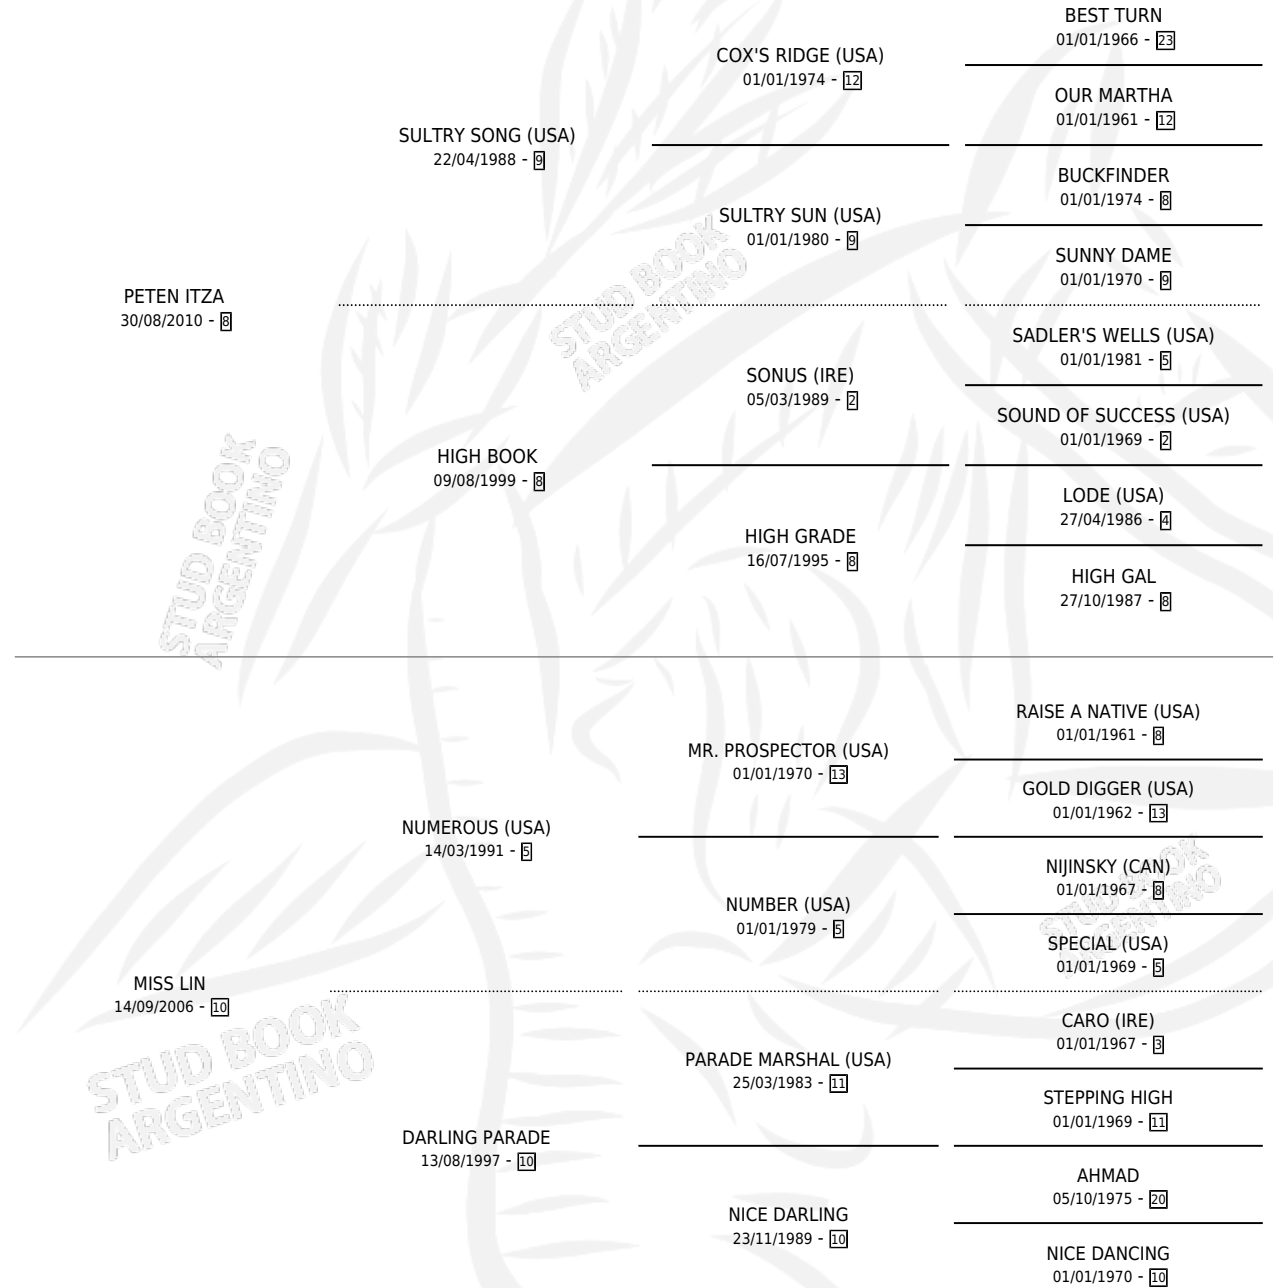

MISS ITZA

por **PETEN ITZA** y **MISS LIN** por **NUMEROUS (USA)**

Argentina · Hembra · Alazan · SP · 06/07/2022
Familia 10 · Volumen 44

ESTADO

TIPIFICACIÓN SANGUÍNEA	X
TIPIFICACIÓN POR ADN	✓
PASAPORTE	✓
IDENTIFICACIÓN POR MICROCHIP	✓
REPRODUCTOR	X

Lugar de nacimiento: Gran Amigo
Criador: Gran Amigo

PEDIGREE

MISS ITZA

Datos oficiales del Stud Book Argentino

Documento generado el 05/05/2026

studbook.org.ar