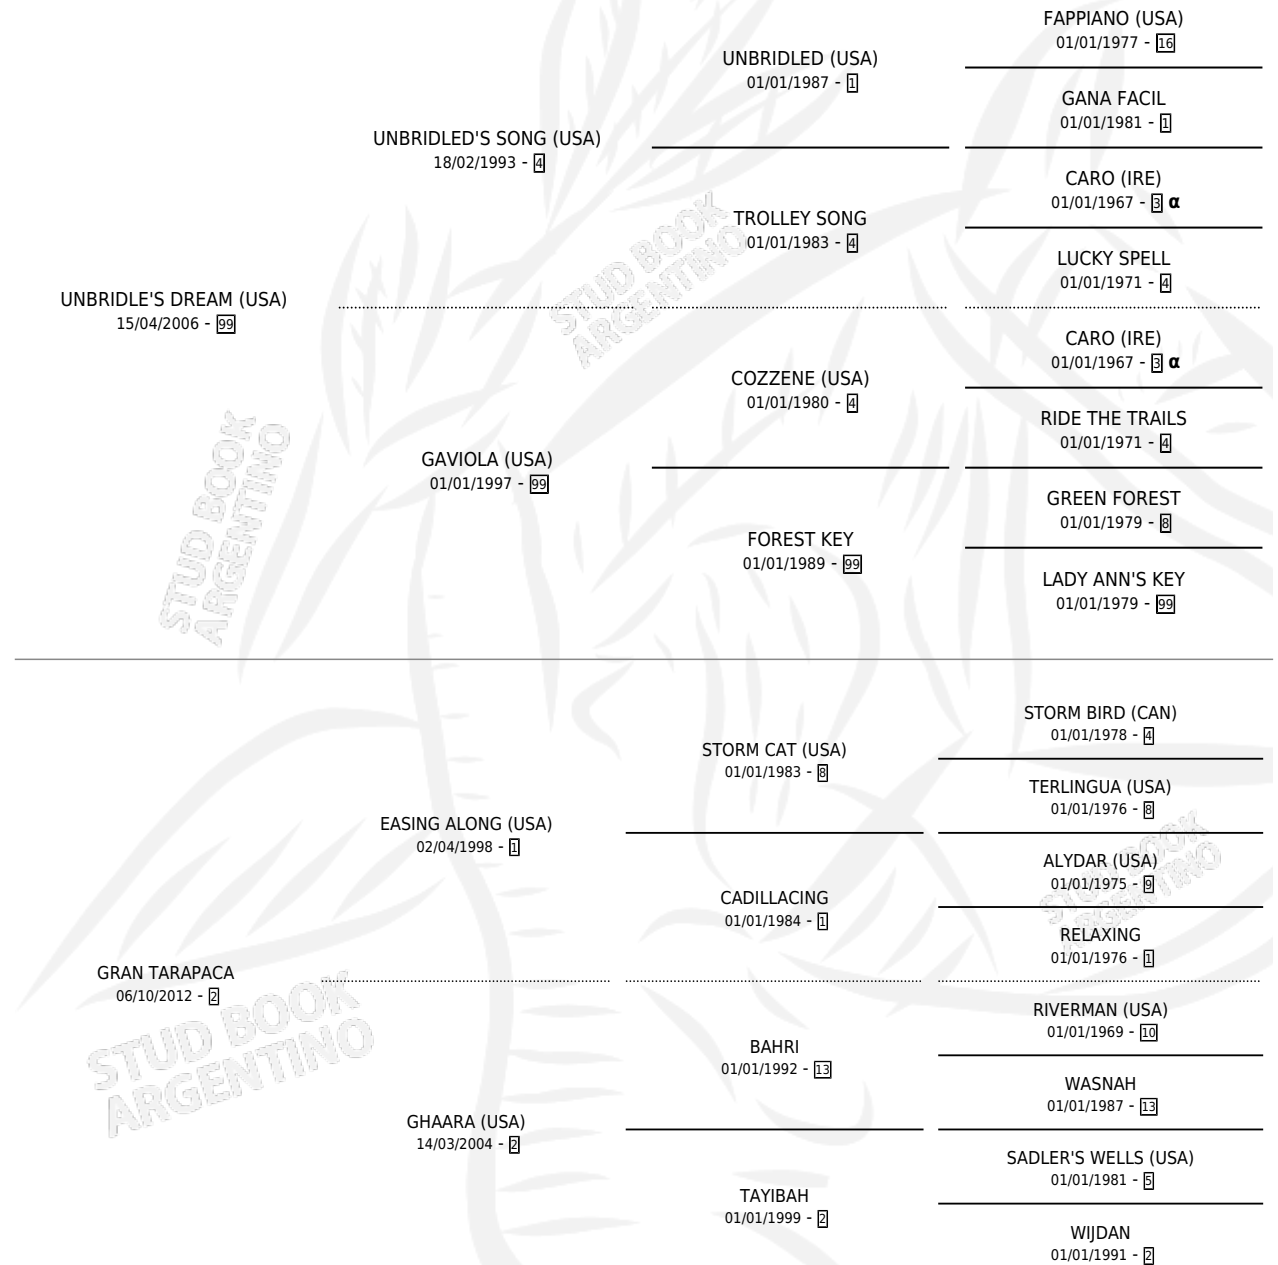

SOÑADA DREAM

por UNBRIDLE'S DREAM (USA) y GRAN TARAPACA por
EASING ALONG (USA)

Argentina · Hembra · Tordillo · SP · 02/07/2022
Familia 2-f · Volumen 44

ESTADO

TIPIFICACIÓN SANGUÍNEA	X
TIPIFICACIÓN POR ADN	✓
PASAPORTE	✓
IDENTIFICACIÓN POR MICROCHIP	✓
REPRODUCTOR	X

Lugar de nacimiento: Principal
Criador: Principal

PEDIGREE

INBREEDING : α