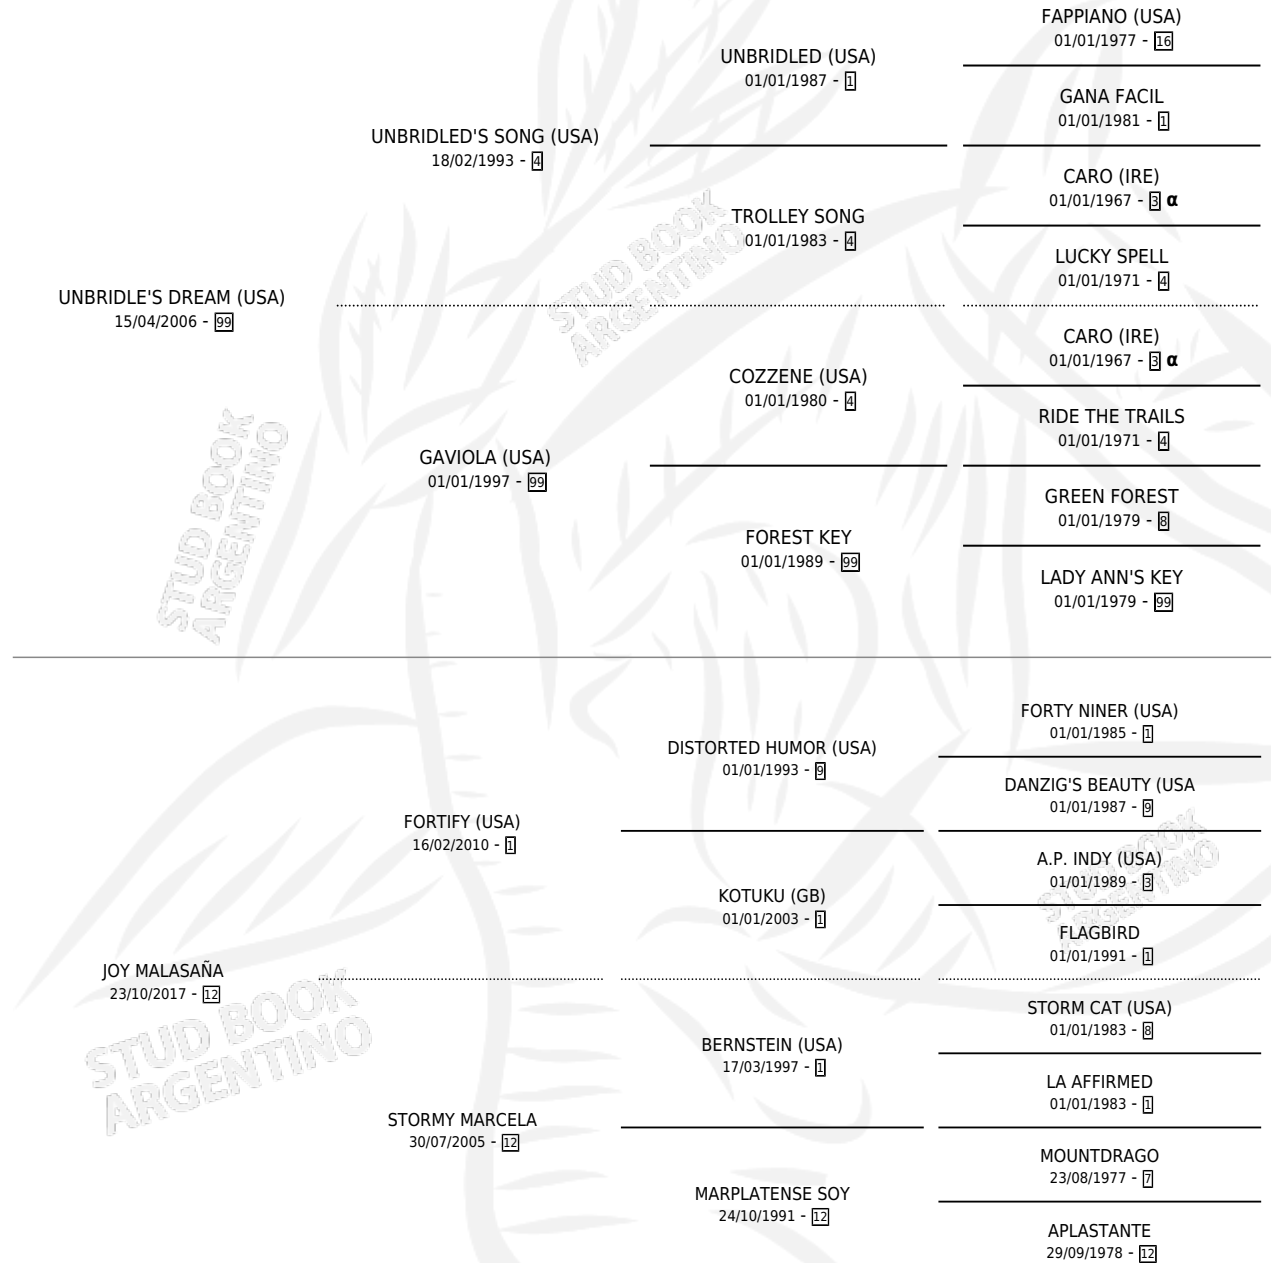

LIGERA DREAM

por UNBRIDLE'S DREAM (USA) y JOY MALASAÑA por FORTIFY (USA)

Argentina · Hembra · Tordillo · SP · 04/07/2022
Familia 12-d · Volumen 44

ESTADO

TIPIFICACIÓN SANGUÍNEA	X
TIPIFICACIÓN POR ADN	✓
PASAPORTE	✓
IDENTIFICACIÓN POR MICROCHIP	✓
REPRODUCTOR	X

Lugar de nacimiento: Principal

Criador: Principal

PEDIGREE

INBREEDING : α