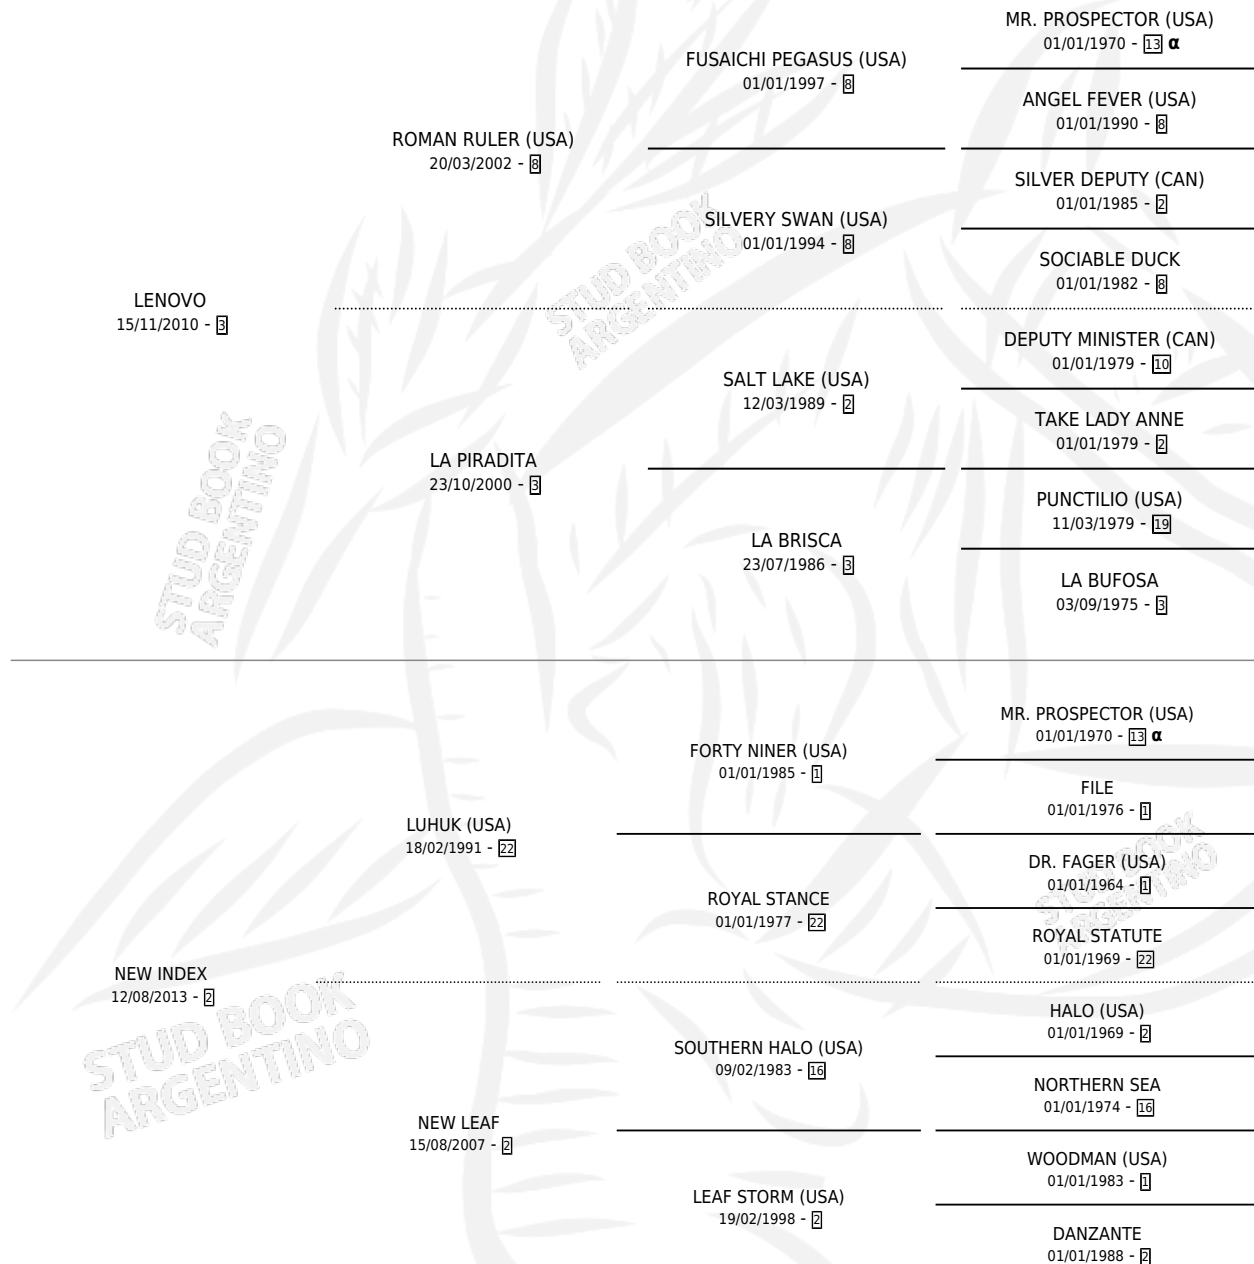

SIEMPREESTAS

por **LENOVO** y **NEW INDEX** por **LUHUK (USA)**

Argentina · Hembra · Alazan · SP · 24/07/2020
Familia 2-d · Volumen 44

ESTADO

TIPIFICACIÓN SANGUÍNEA	X
TIPIFICACIÓN POR ADN	✓
PASAPORTE	✓
IDENTIFICACIÓN POR MICROCHIP	✓
REPRODUCTOR	X

Lugar de nacimiento: La Nora

Criador: La Nora

PEDIGREE

INBREEDING : α

CAMPAÑA

Solo carreras oficiales de Argentina

POR EDAD

EDAD	CC	1°	2°	3°	4°	5°	NP	CLC	CLG	CLCG1	CLGG1	IMPORTE	GANANCIA / CC
2 AÑOS	3	0	0	1	0	1	1	0	0	0	0	\$320,000	\$106,667
3 AÑOS	7	2	1	0	2	0	2	0	0	0	0	\$2,949,900	\$421,414
4 AÑOS	2	0	0	0	0	1	1	0	0	0	0	\$182,500	\$91,250
TOTALES	12	2	1	1	2	2	4	0	0	0	0	\$3,452,400	\$287,700
%		16.7%	8.3%	8.3%	16.7%	16.7%	33.3%	0.0%	0.0%	0.0%	0.0%		

Ganadora de 2 carreras en San Isidro y Palermo - \$3,452,400, a los 3 años.

POR DISTANCIA

HIPODROMO	CC	1°	2°	3°	4°	5°	NP	CLC	CLG	CLCG1	CLGG1	IMPORTE
PALERMO	7	1	1	1	1	1	2	0	0	0	0	\$2,577,500
1000 MTS	7	1	1	1	1	1	2	0	0	0	0	\$2,577,500
LA PLATA	1	0	0	0	0	0	1	0	0	0	0	\$98,400
1000 MTS	1	0	0	0	0	0	1	0	0	0	0	\$98,400
SAN ISIDRO	4	1	0	0	1	1	1	0	0	0	0	\$776,500
1200 MTS	2	0	0	0	1	0	1	0	0	0	0	\$84,000
1100 MTS	1	1	0	0	0	0	0	0	0	0	0	\$640,000
1000 MTS	1	0	0	0	0	1	0	0	0	0	0	\$52,500