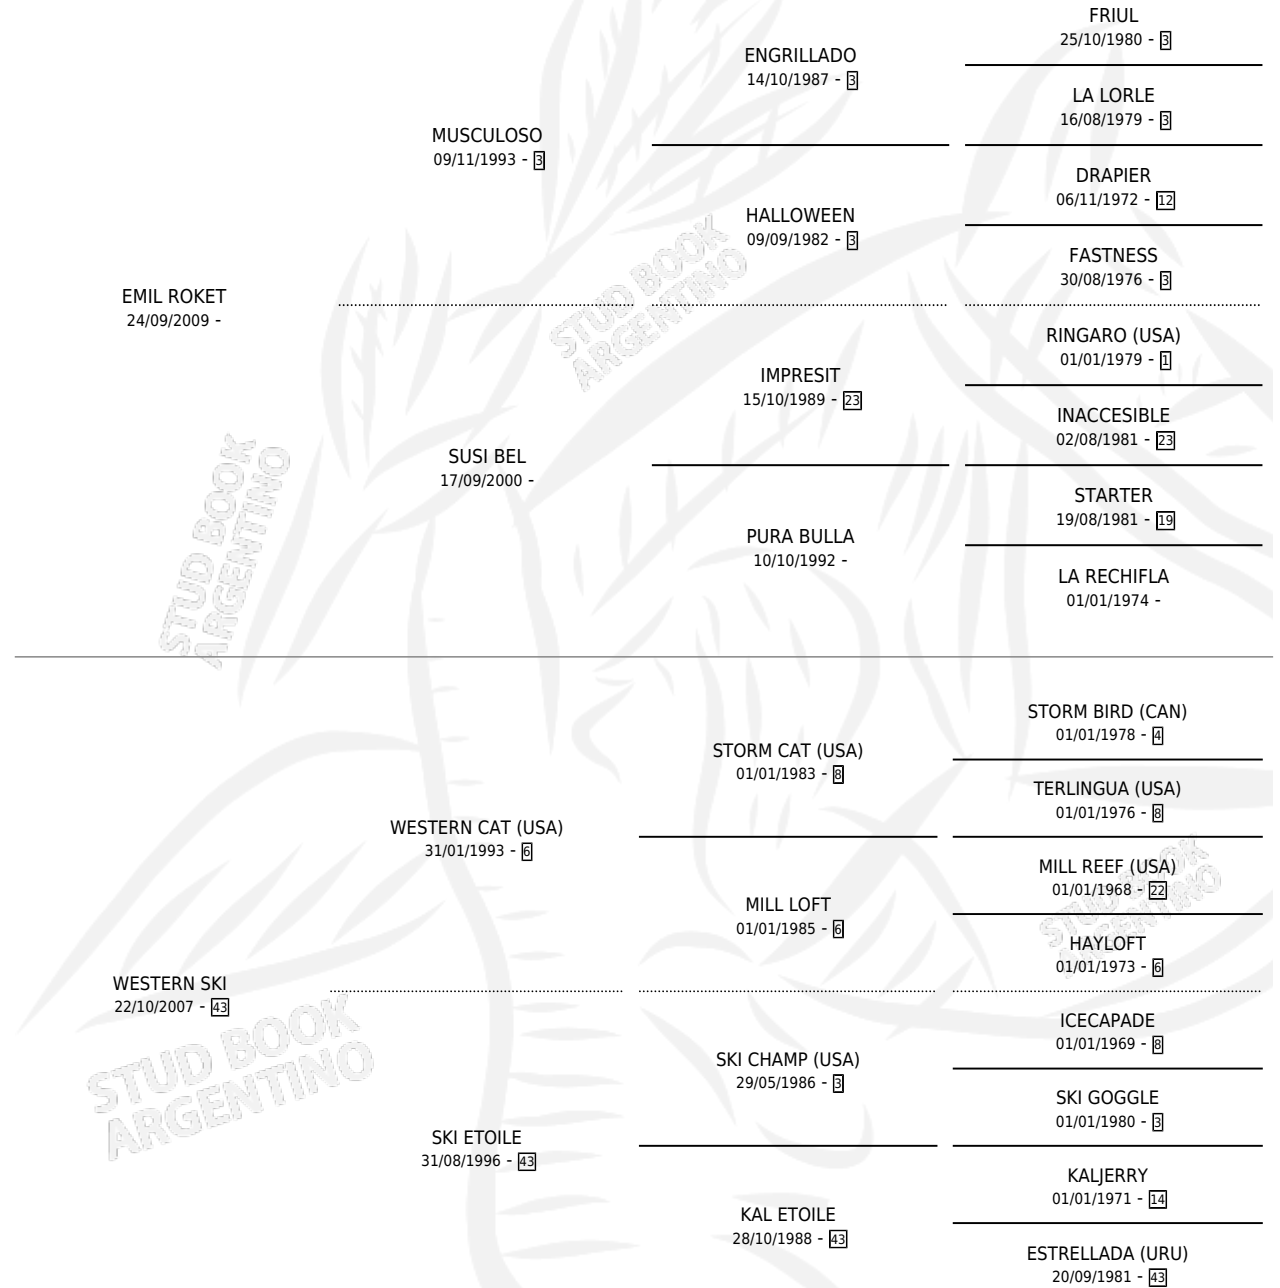

SKI DOMINO

por **EMIL ROKET** y **WESTERN SKI** por **WESTERN CAT (USA)**

Argentina · Macho · Zaino · SP · 06/12/2021
Familia 43 · Volumen 44

ESTADO

TIPIFICACIÓN SANGUÍNEA	X
TIPIFICACIÓN POR ADN	✓
PASAPORTE	✓
IDENTIFICACIÓN POR MICROCHIP	✓
REPRODUCTOR	X

Lugar de nacimiento: Lis Ivon

Criador: Lis Ivon

PEDIGREE

SKI DOMINO

Datos oficiales del Stud Book Argentino

Documento generado el 14/05/2026

studbook.org.ar