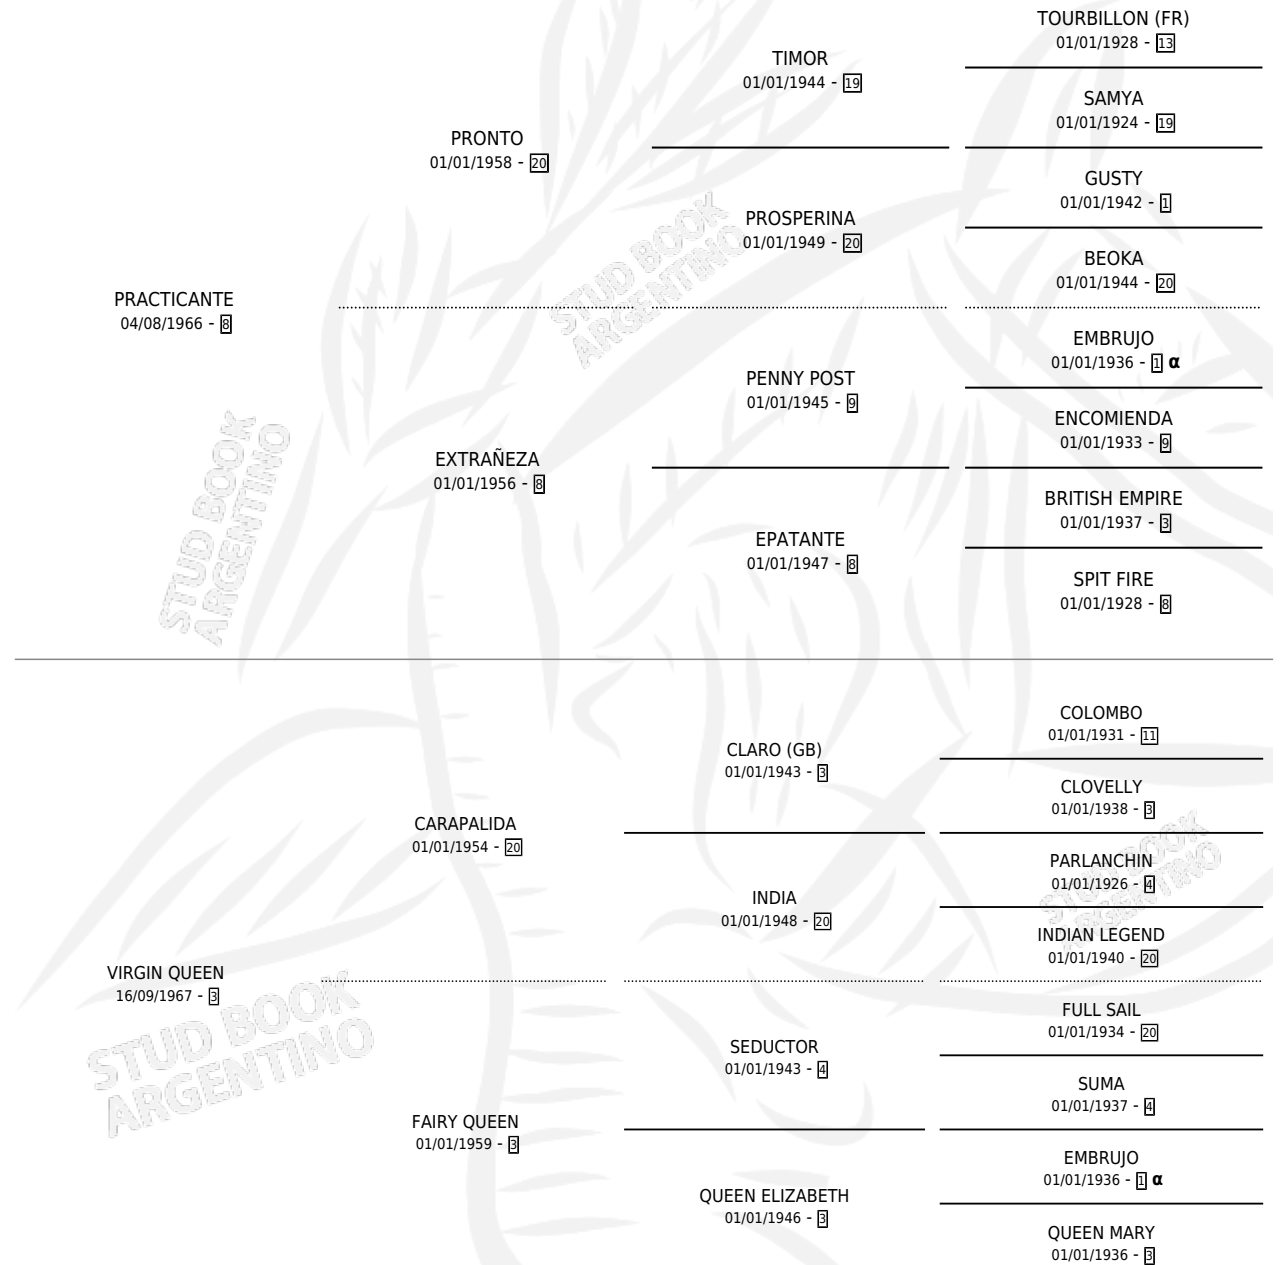

VILMANTE

por PRACTICANTE y VIRGIN QUEEN por CARAPALIDA

Argentina · Hembra · Alazan · SP · 08/08/1978
Familia 3-j · Volumen 30

ESTADO

TIPIFICACIÓN SANGUÍNEA	✓
TIPIFICACIÓN POR ADN	X
PASAPORTE	X
IDENTIFICACIÓN POR MICROCHIP	X
REPRODUCTOR	✓

Lugar de nacimiento: Campo particular
Criador: La Biznaga

~

HIJOS

	MACHOS	HEMBRAS
9 NACIERON	5	4
8 CORRIERON	4	4
8 GANARON	4	4

1	1	1
GANADORES CL	GANADORES GR	GANADORES G1

PEDIGREE

INBREEDING : α

CAMPAÑA

Solo carreras oficiales de Argentina

POR EDAD

EDAD	CC	1°	2°	3°	4°	5°	NP	CLC	CLG	CLCG1	CLGG1	IMPORTE	GANANCIA / CC
3 AÑOS	2	2	0	0	0	0	0	0	0	0	0	\$0	\$0
4 AÑOS	1	1	0	0	0	0	0	0	0	0	0	\$0	\$0
TOTALES	3	3	0	0	0	0	0	0	0	0	0	\$0	\$0
%		100%	0.0%	0.0%	0.0%	0.0%	0.0%	0.0%	0.0%	0.0%	0.0%		

SERVICIOS

Servicios **15** / Nacimientos **9** / Efectividad **60.00%**

PADRILLO	PRODUCTO	CRIADOR	1ER SERVICIO	ÚLTIMO SERVICIO
ALPINO FITZ	∅		04/10/1998	14/12/1998
LORD HAILEY (USA)	∅		14/11/1997	04/12/1997
GOLD SPRING	∅		08/11/1996	08/11/1996
ENGRILLADO	∅		21/10/1995	21/10/1995
POTRILLAZO	VINILICO (M Z, 05/10/1995) •MURIÓ EL 01/01/1996•	SIN DATO	25/09/1994	09/10/1994
POTRILLAZO	∅		23/10/1993	18/11/1993
POLITICAL AMBITION (USA)	VICIO POLITICO (M A, 05/09/1993)	SIN DATO	12/09/1992	12/09/1992
PRAISING (USA)	VILERA (H AT, 15/10/1991)	SIN DATO	30/10/1990	30/10/1990
EGG TOSS (USA)	VILEZA (H Z, 18/10/1990) •MURIÓ EL 30/09/2009•	SIN DATO	27/10/1989	27/10/1989
LIGHT CAVALRY (GB)	VILAS LIGHT (M ZN, 26/09/1989)	LA BIZNAGA	17/10/1988	17/10/1988
EGG TOSS (USA)	VALUE TOSS (M Z, 14/09/1988) •MURIÓ EL 19/05/2006•	LA BIZNAGA	18/08/1987	28/09/1987
MAT-BOY	∅		22/11/1986	22/11/1986
MAT-BOY	VANDAL BOY (M AT, 19/08/1986)	SIN DATO	25/08/1985	25/08/1985
EGG TOSS (USA)	VILMA'S TOSS (H A, 26/07/1985) •MURIÓ EL 30/12/2004•	LA BIZNAGA		
MOUNTDRAGO	MA VILLE (H Z, 16/07/1984)	LA BIZNAGA		