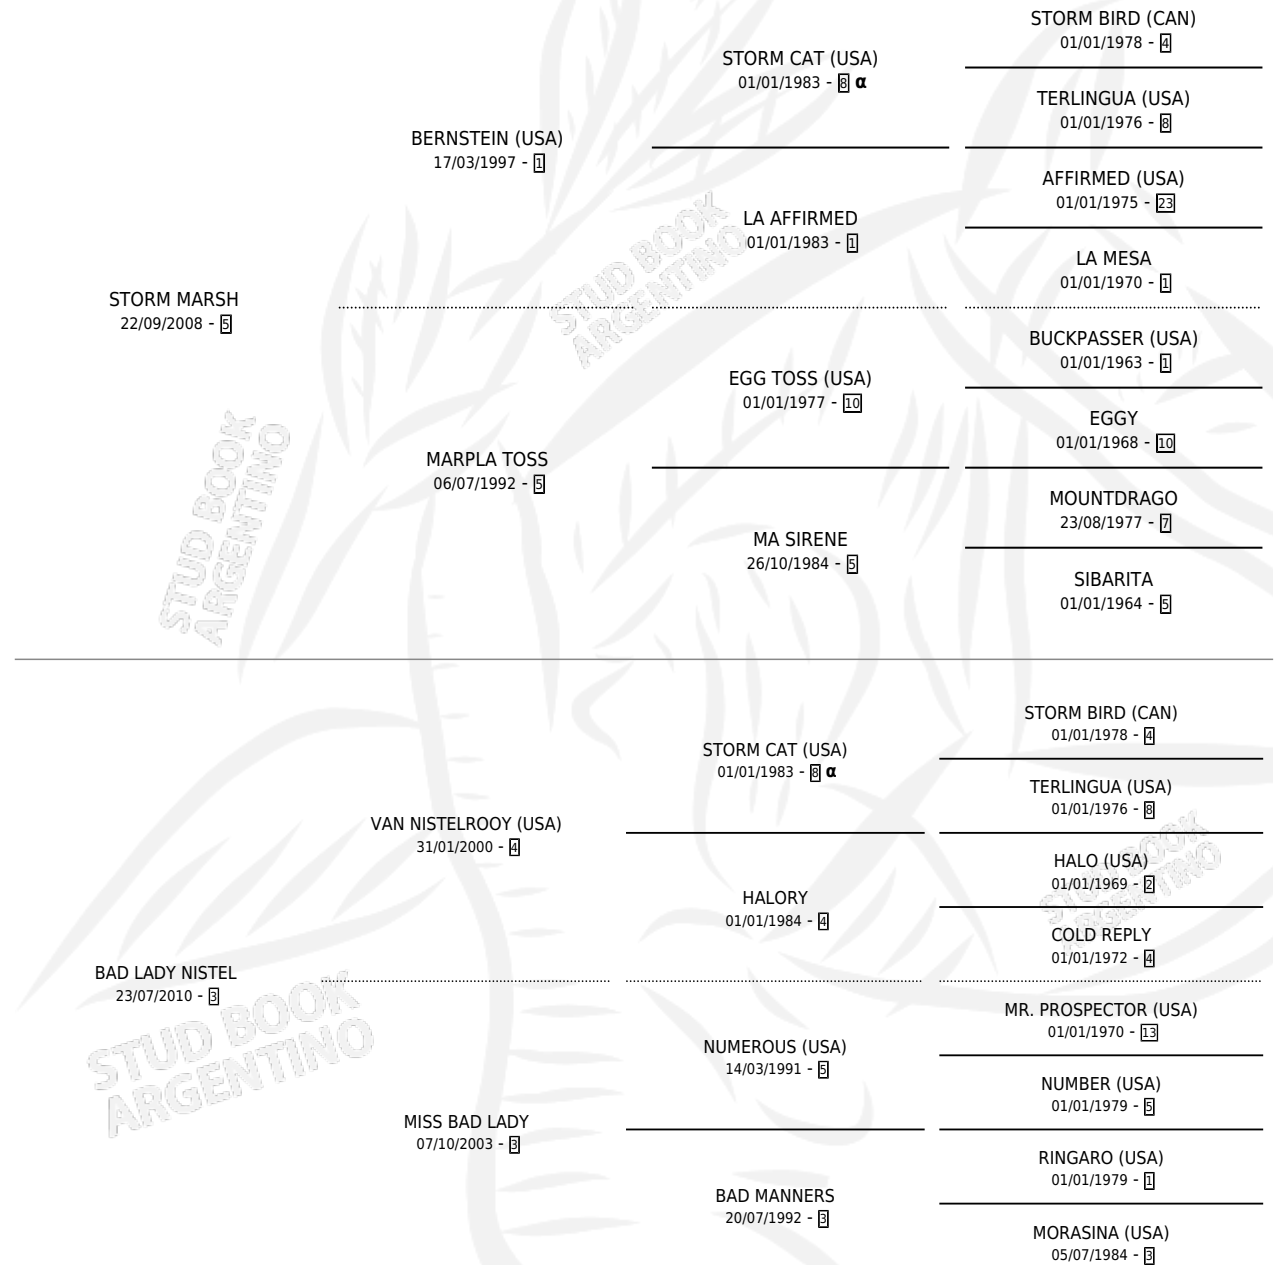

STORM BAD

por **STORM MARSH** y **BAD LADY NISTEL** por **VAN NISTELROOY (USA)**

Argentina · Macho · Zaino Colorado · SP · 21/08/2021
Familia 3-b · Volumen 44

ESTADO

TIPIFICACIÓN SANGUÍNEA	X
TIPIFICACIÓN POR ADN	X
PASAPORTE	X
IDENTIFICACIÓN POR MICROCHIP	✓
REPRODUCTOR	X

Lugar de nacimiento: El Mangrullo

Criador: El Mangrullo

PEDIGREE

INBREEDING : α

STORM BAD

Datos oficiales del Stud Book Argentino

Documento generado el 06/05/2026

studbook.org.ar