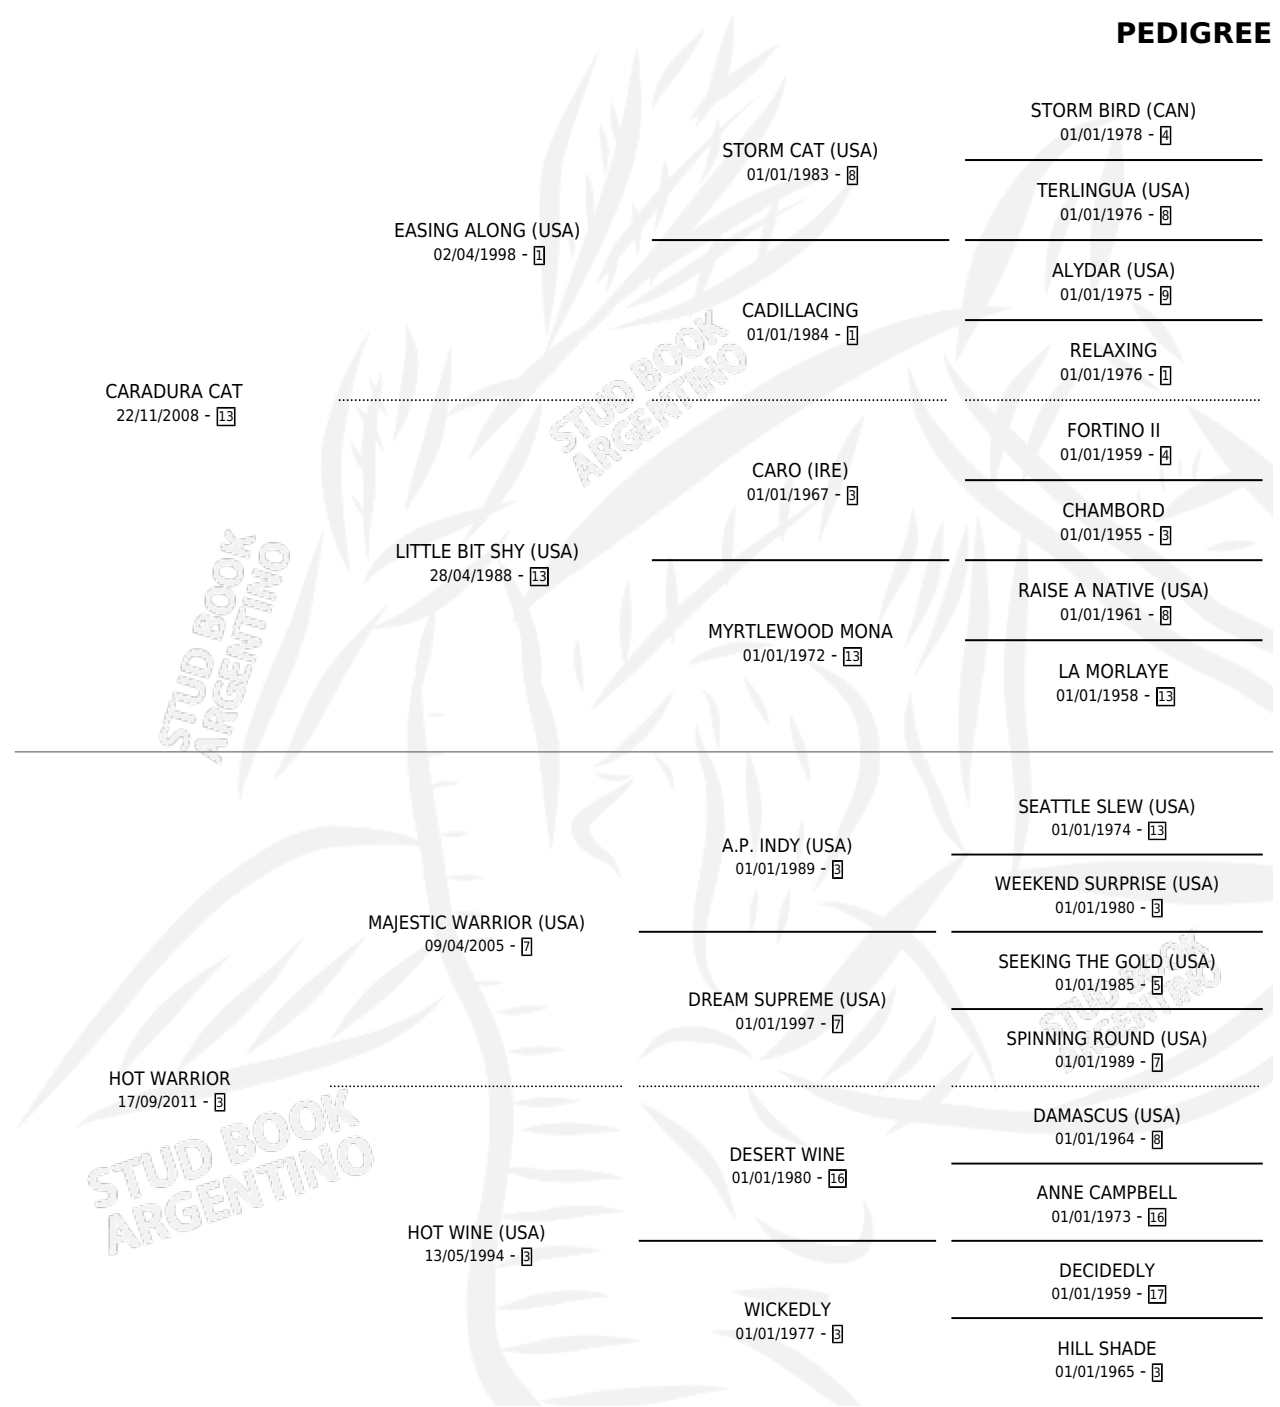

GRAN TUKE

por **CARADURA CAT** y **HOT WARRIOR** por **MAJESTIC WARRIOR (USA)**

Argentina · Macho · Tordillo · SP · 02/11/2020
Familia 3-m · Volumen 44

ESTADO

TIPIFICACIÓN SANGUÍNEA	X
TIPIFICACIÓN POR ADN	✓
PASAPORTE	✓
IDENTIFICACIÓN POR MICROCHIP	✓
REPRODUCTOR	X

Lugar de nacimiento: Los Prados
Criador: Cambroneria Gustavo Dario

PEDIGREE

CAMPAÑA

Solo carreras oficiales de Argentina

POR EDAD

EDAD	CC	1°	2°	3°	4°	5°	NP	CLC	CLG	CLCG1	CLGG1	IMPORTE	GANANCIA / CC
4 AÑOS	4	0	0	0	0	1	3	0	0	0	0	\$423,750	\$105,938
5 AÑOS	5	0	0	2	0	0	3	0	0	0	0	\$825,000	\$165,000
TOTALES	9	0	0	2	0	1	6	0	0	0	0	\$1,248,750	\$138,750
%		0.0%	0.0%	22.2%	0.0%	11.1%	66.7%	0.0%	0.0%	0.0%	0.0%		

Placés en Dolores y Tandil en 9 carreras disputadas.

POR DISTANCIA

HIPODROMO	CC	1°	2°	3°	4°	5°	NP	CLC	CLG	CLCG1	CLGG1	IMPORTE
TANDIL	3	0	0	1	0	0	2	0	0	0	0	\$575,000
1000 MTS	2	0	0	1	0	0	1	0	0	0	0	\$575,000
1300 MTS	1	0	0	0	0	0	1	0	0	0	0	\$0
DOLORES	2	0	0	1	0	0	1	0	0	0	0	\$250,000
1000 MTS	2	0	0	1	0	0	1	0	0	0	0	\$250,000
LA PLATA	1	0	0	0	0	0	1	0	0	0	0	\$73,750
1400 MTS	1	0	0	0	0	0	1	0	0	0	0	\$73,750
SAN ISIDRO	3	0	0	0	0	1	2	0	0	0	0	\$350,000
1100 MTS	2	0	0	0	0	0	2	0	0	0	0	\$200,000
1200 MTS	1	0	0	0	0	1	0	0	0	0	0	\$150,000