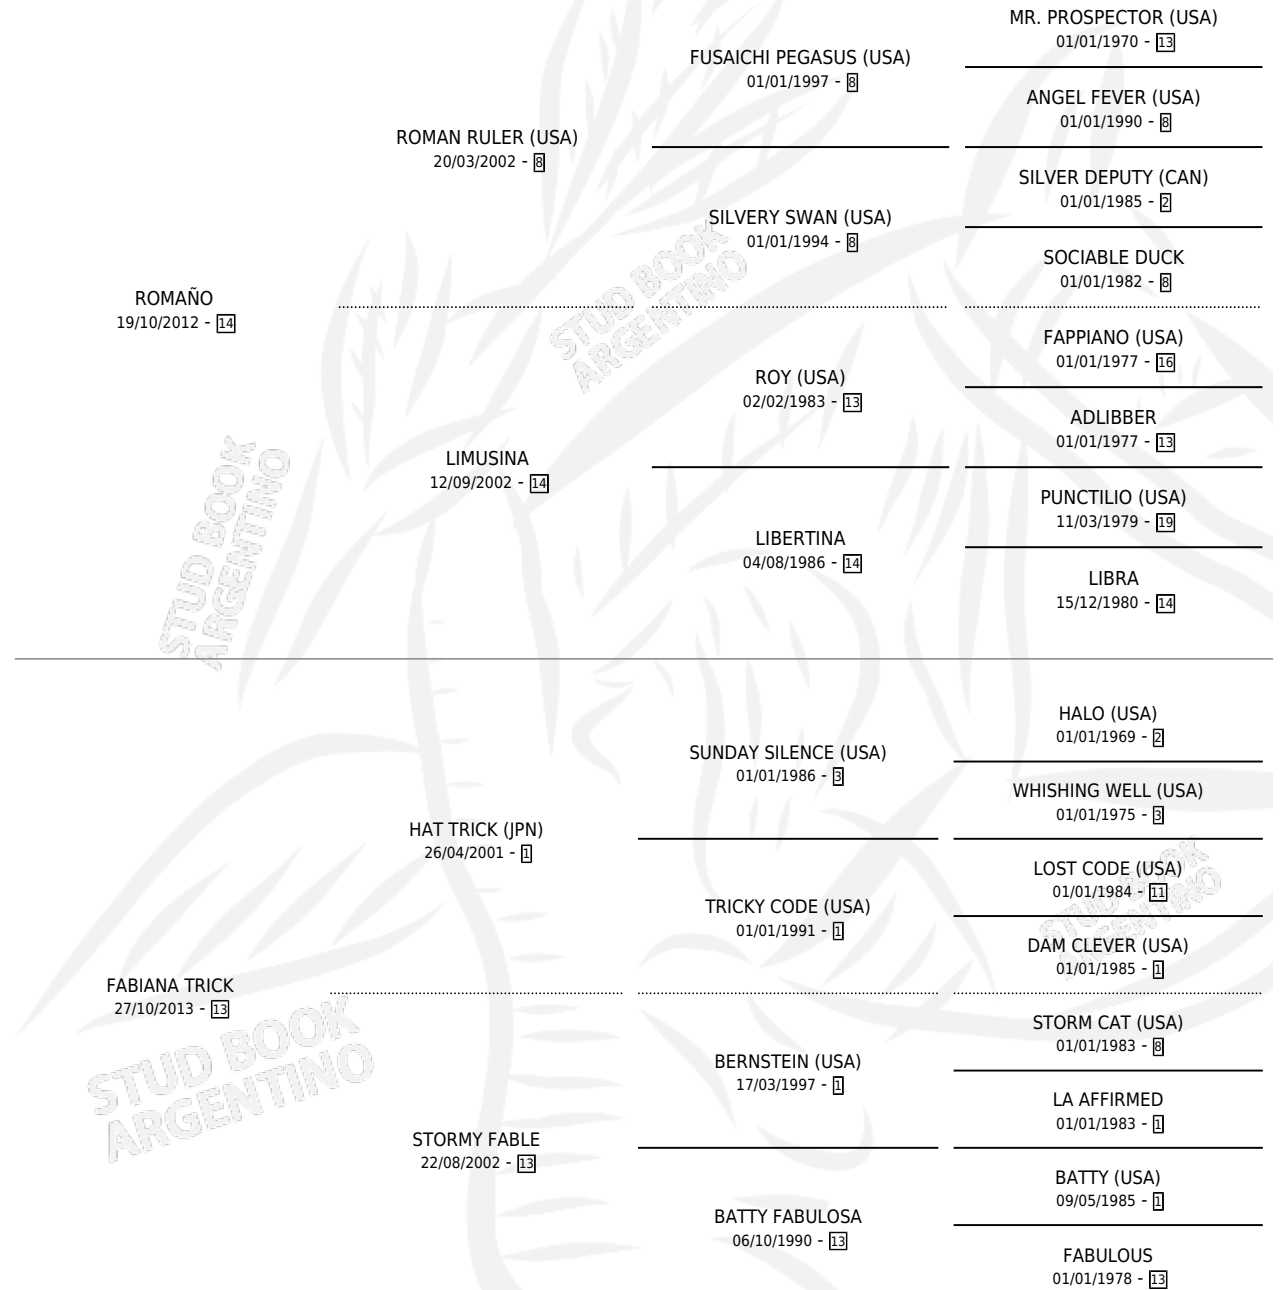

WILLY ROMAN

por ROMANO y FABIANA TRICK por HAT TRICK (JPN)

Argentina · Macho · Alazan · SP · 25/10/2021
Familia 13-c · Volumen 44

ESTADO

TIPIFICACIÓN SANGUÍNEA	X
TIPIFICACIÓN POR ADN	✓
PASAPORTE	✓
IDENTIFICACIÓN POR MICROCHIP	✓
REPRODUCTOR	X

Lugar de nacimiento: Don Payo

Criador: Gaitan Mario Jesus

PEDIGREE

WILLY ROMAN

Datos oficiales del Stud Book Argentino

Documento generado el 06/05/2026

studbook.org.ar